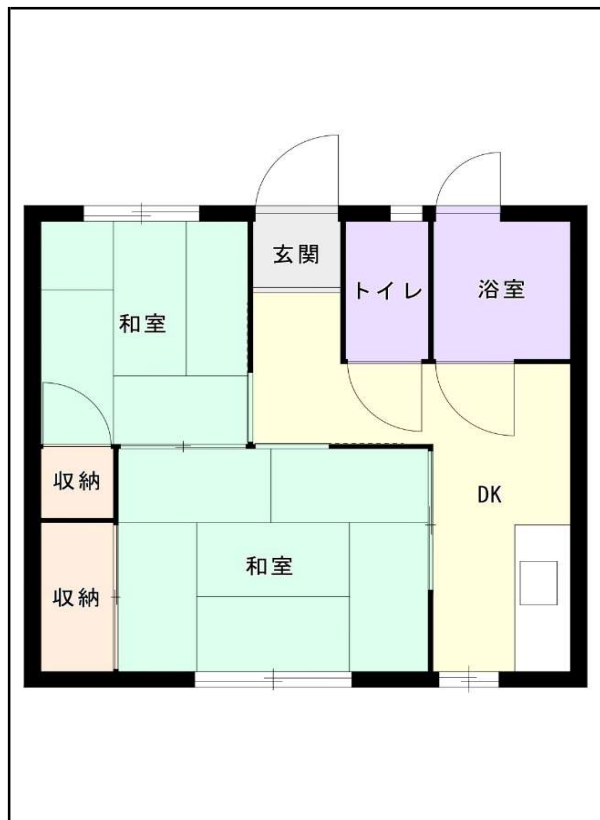

筑豊地区

団地名 丸山団地

団地番号 759

- 所在地 川崎町川崎839番1
- 間取り 2K / 2DK
- 規模等 24棟 / 1階
- エレベーター なし
- もよりの交通機関 JR九州日田彦山線 豊前川崎駅下車10分
- もよりの小中学校 川崎小学校 / 川崎中学校
- 建設年度 1961年～1966年
- 間取り図

【2K】

【2DK】

【2K】

【 】

【2K】

【 】