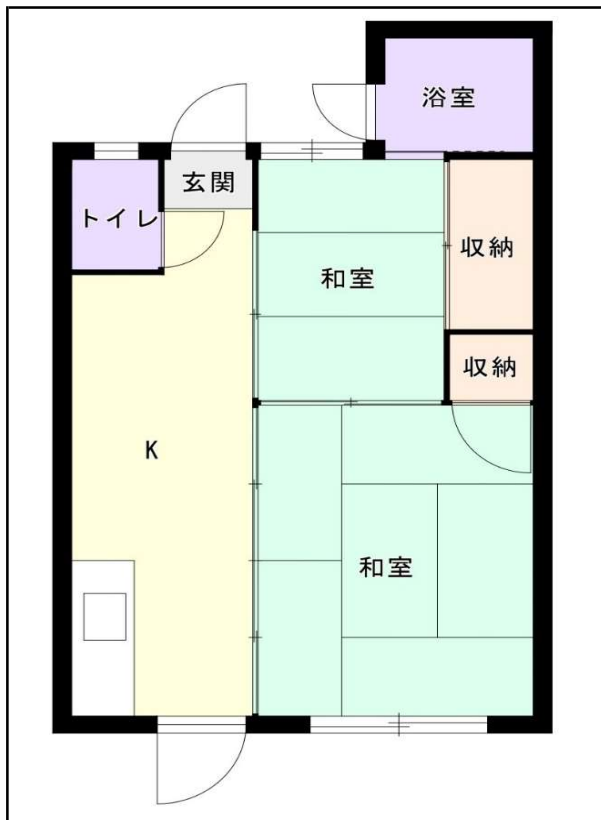

筑豊地区

団地名 丸山団地

団地番号 759

- 所在地 川崎町川崎839番1
- 間取り 2K / 2DK
- 規模等 24棟 / 1階
- エレベーター なし
- もよりの交通機関 JR九州日田彦山線 豊前川崎駅下車10分
- もよりの小中学校 川崎小学校 / 川崎中学校
- 建設年度 1961年～1966年
- 間取り図

【2K】

【2DK】

【2K】

【 】

【2K】

【 】