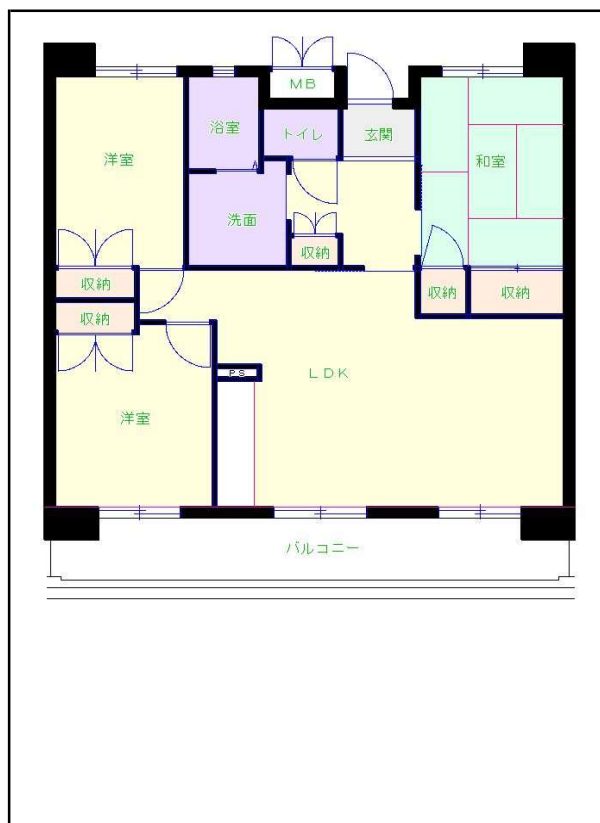

筑豊地区

団地名 八尋団地

団地番号 707

- 所在地 鞍手町大字八尋1074番地
- 間取り 2DK / 3DK / 3LDK / 4DK
- 規模等 3棟 / 4~7階建
- エレベーター あり
- もよりの交通機関 西鉄バス 新北 下車6分
- もよりの小中学校 西川小学校 / 鞍手中学校
- 建設年度 2014年~2015年
- 間取り図

【A_2DK】

【B_3DK】

【D_4DK】

【C_3LDK】

【E_2DK】

【F_3DK】

【H_2DK】

【G_3DK】