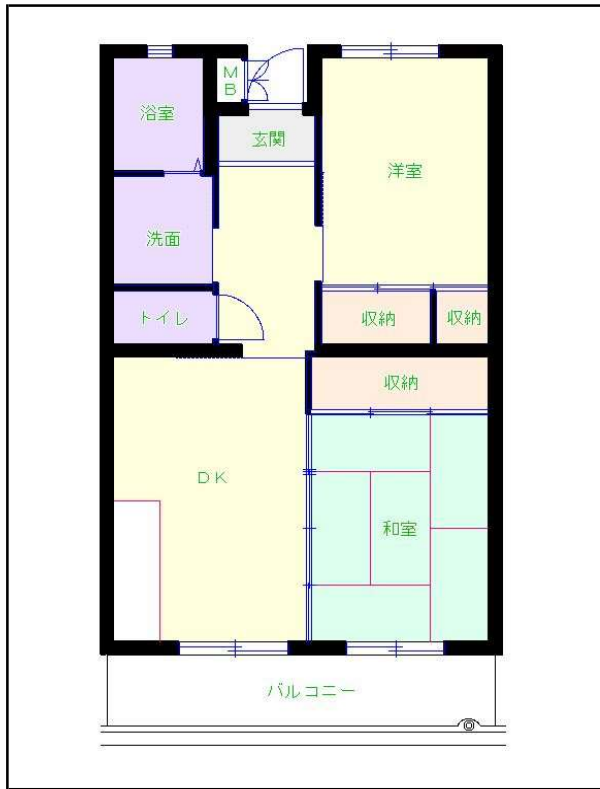

筑豊地区

団地名 八尋団地

団地番号 707

- 所在地 鞍手町大字八尋1074番地
- 間取り 2DK / 3DK / 3LDK / 4DK
- 規模等 3棟 / 4~7階建
- エレベーター あり
- もよりの交通機関 西鉄バス 新北 下車6分
- もよりの小中学校 西川小学校 / 鞍手中学校
- 建設年度 2014年~2015年
- 間取り図

【A_2DK】

【B_3DK】

【D_4DK】

【C_3LDK】

【E_2DK】

【F_3DK】

【H_2DK】

【G_3DK】