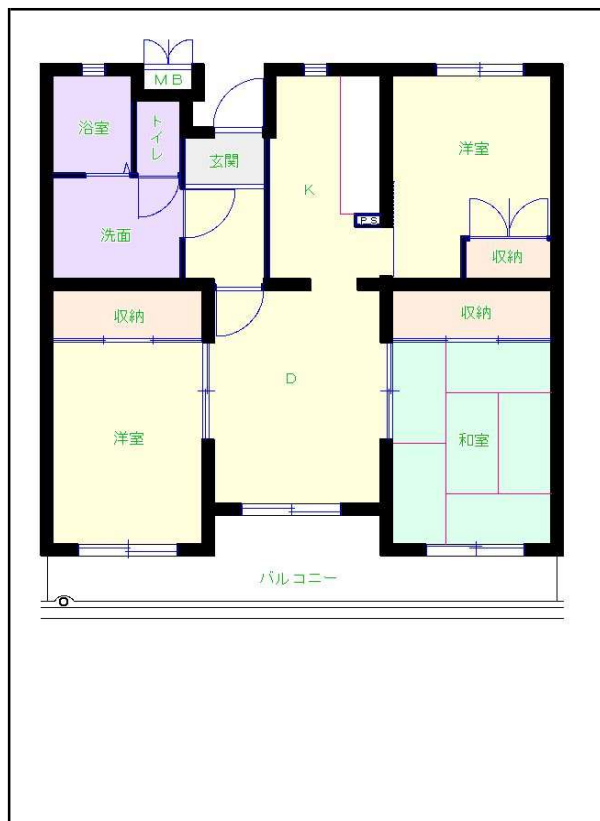

筑豊地区

団地名 八尋団地

団地番号 707

- 所在地 鞍手町大字八尋1074番地
- 間取り 2DK / 3DK / 3LDK / 4DK
- 規模等 3棟 / 4~7階建
- エレベーター あり
- もよりの交通機関 西鉄バス 新北 下車6分
- もよりの小中学校 西川小学校 / 鞍手中学校
- 建設年度 2014年~2015年
- 間取り図

【A_2DK】

【B_3DK】

【D_4DK】

【C_3LDK】

【E_2DK】

【F_3DK】

【H_2DK】

【G_3DK】