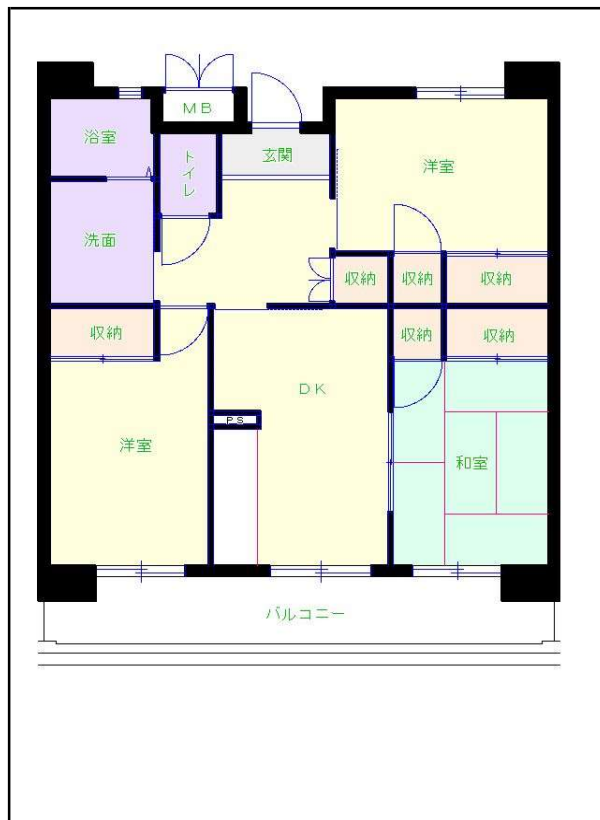

筑豊地区

団地名 八尋団地

団地番号 707

- 所在地 鞍手町大字八尋1074番地
- 間取り 2DK / 3DK / 3LDK / 4DK
- 規模等 3棟 / 4~7階建
- エレベーター あり
- もよりの交通機関 西鉄バス 新北 下車6分
- もよりの小中学校 西川小学校 / 鞍手中学校
- 建設年度 2014年~2015年
- 間取り図

【A_2DK】

【B_3DK】

【D_4DK】

【C_3LDK】

【E_2DK】

【F_3DK】

【H_2DK】

【G_3DK】