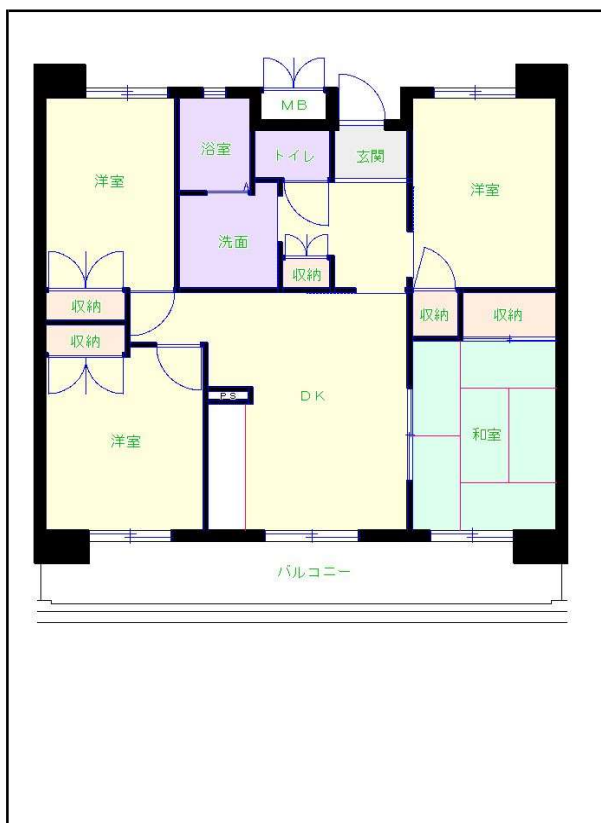

筑豊地区

団地名 八尋団地

団地番号 707

- 所在地 鞍手町大字八尋1074番地
- 間取り 2DK / 3DK / 3LDK / 4DK
- 規模等 3棟 / 4~7階建
- エレベーター あり
- もよりの交通機関 西鉄バス 新北 下車6分
- もよりの小中学校 西川小学校 / 鞍手中学校
- 建設年度 2014年~2015年
- 間取り図

【A_2DK】

【B_3DK】

【D_4DK】

【C_3LDK】

【E_2DK】

【F_3DK】

【H_2DK】

【G_3DK】