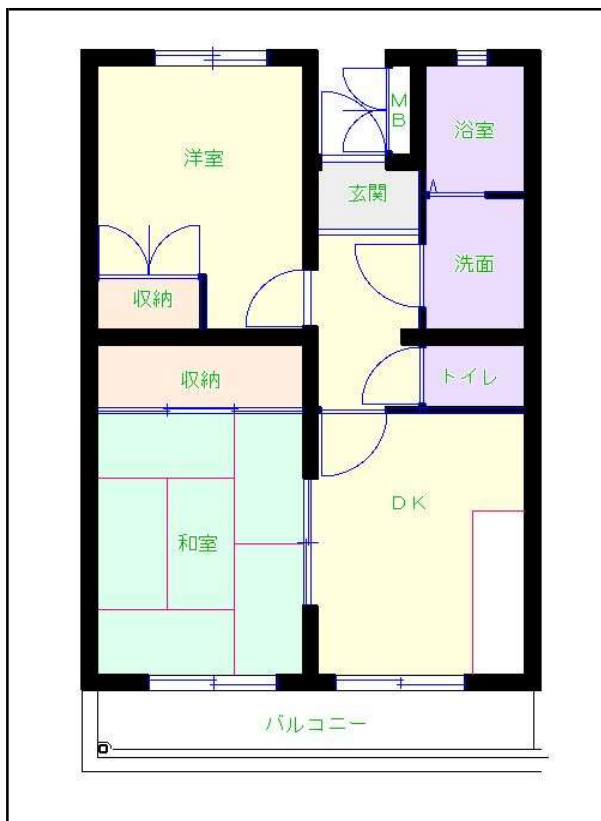

筑豊地区

団地名 八尋団地

団地番号 707

- 所在地 鞍手町大字八尋1074番地
- 間取り 2DK / 3DK / 3LDK / 4DK
- 規模等 3棟 / 4~7階建
- エレベーター あり
- もよりの交通機関 西鉄バス 新北 下車6分
- もよりの小中学校 西川小学校 / 鞍手中学校
- 建設年度 2014年~2015年
- 間取り図

【A_2DK】

【B_3DK】

【D_4DK】

【C_3LDK】

【E_2DK】

【F_3DK】

【H_2DK】

【G_3DK】