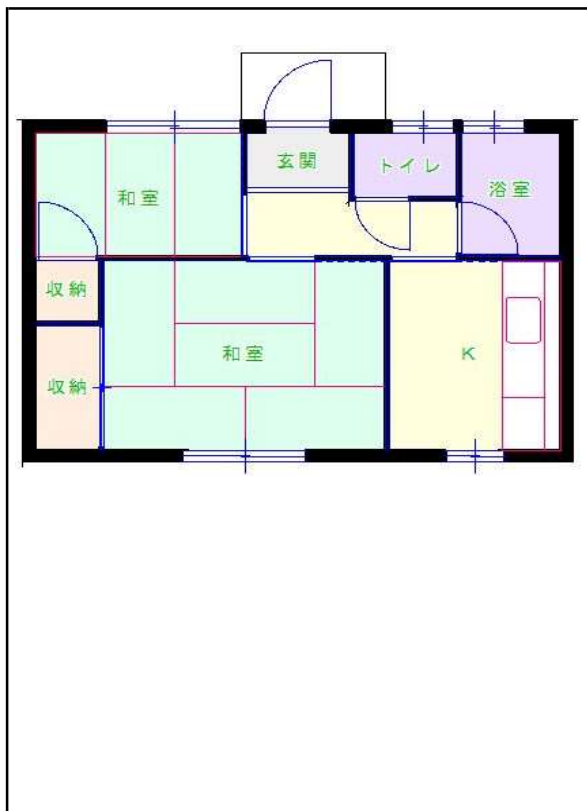

## 筑豊地区

団地名 長井鶴団地

団地番号 704

- 所在地 宮若市長井鶴847番地25
- 間取り 2K
- 規模等 2棟 / 1階建て
- エレベーター なし
- もよりの交通機関 JR九州バス 板深バス停下車2分
- もよりの小中学校 笠松小学校 / 宮田西中学校
- 建設年度 1959年
- 間取り図

【2K】

【 】