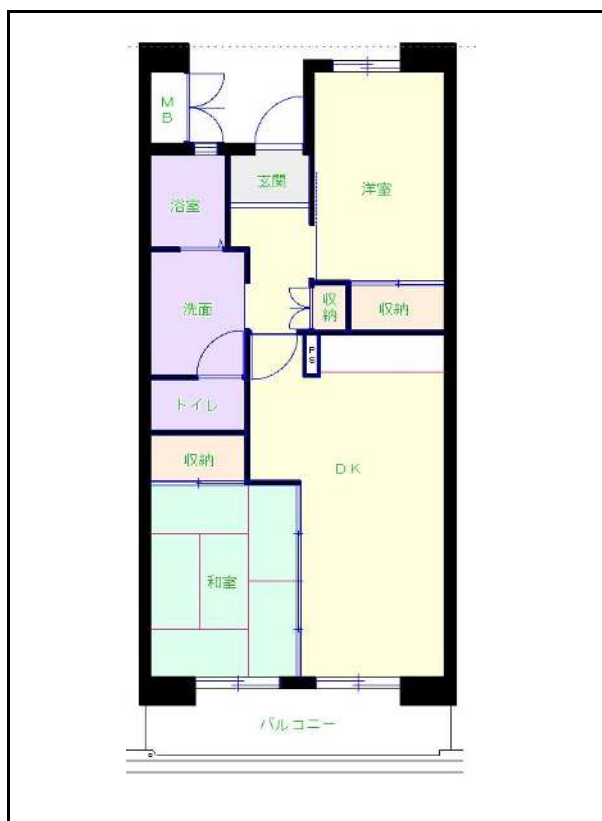

筑豊地区

団地名 林光寺団地

団地番号 703

- 所在地 直方市大字下塚2532番地
- 間取り 2DK / 2LDK / 3DK / 3LDK / 4DK
- 規模等 4棟 / 7~8階建
- エレベーター あり
- もよりの交通機関 西鉄バス 下境農協前 下車8分
- もよりの小中学校 下境小学校 / 直方第一中学校
- 建設年度 2001年~2007年
- 間取り図

【A_2DK】

【B_3DK】

【C_2DK】

【D_3LDK】

【E_4DK】

【G_3DK】

【F車いす_2LDK】