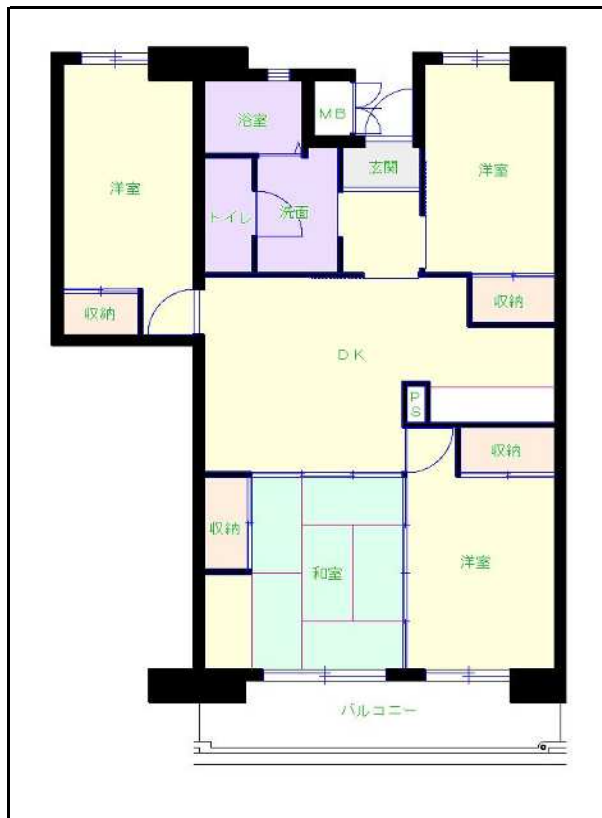

筑豊地区

団地名 林光寺団地

団地番号 703

- 所在地 直方市大字下塚2532番地
- 間取り 2DK / 2LDK / 3DK / 3LDK / 4DK
- 規模等 4棟 / 7~8階建
- エレベーター あり
- もよりの交通機関 西鉄バス 下境農協前 下車8分
- もよりの小中学校 下境小学校 / 直方第一中学校
- 建設年度 2001年~2007年
- 間取り図

【A_2DK】

【B_3DK】

【C_2DK】

【D_3LDK】

【E_4DK】

【G_3DK】

【F車いす_2LDK】