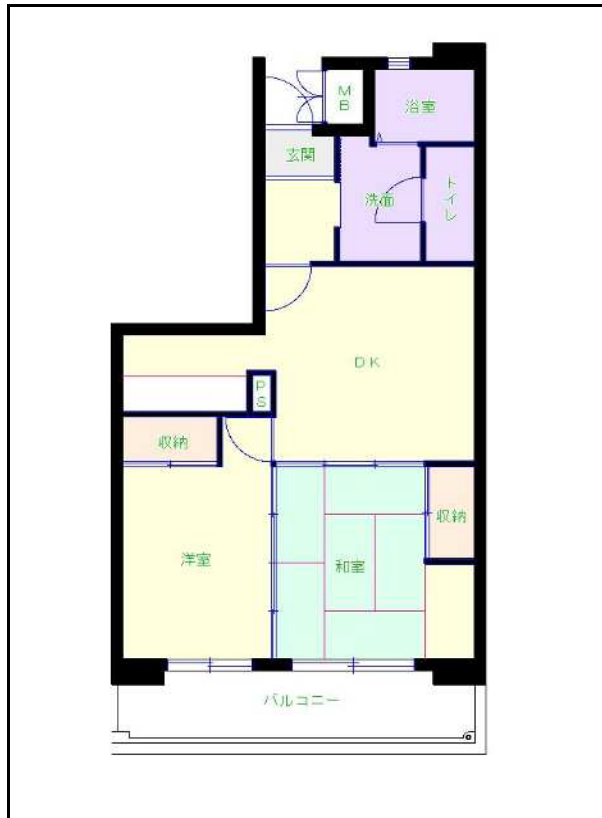

筑豊地区

団地名 林光寺団地

団地番号 703

- 所在地 直方市大字下塚2532番地
- 間取り 2DK / 2LDK / 3DK / 3LDK / 4DK
- 規模等 4棟 / 7~8階建
- エレベーター あり
- もよりの交通機関 西鉄バス 下境農協前 下車8分
- もよりの小中学校 下境小学校 / 直方第一中学校
- 建設年度 2001年~2007年
- 間取り図

【A_2DK】

【B_3DK】

【C_2DK】

【D_3LDK】

【E_4DK】

【G_3DK】

【F車いす_2LDK】