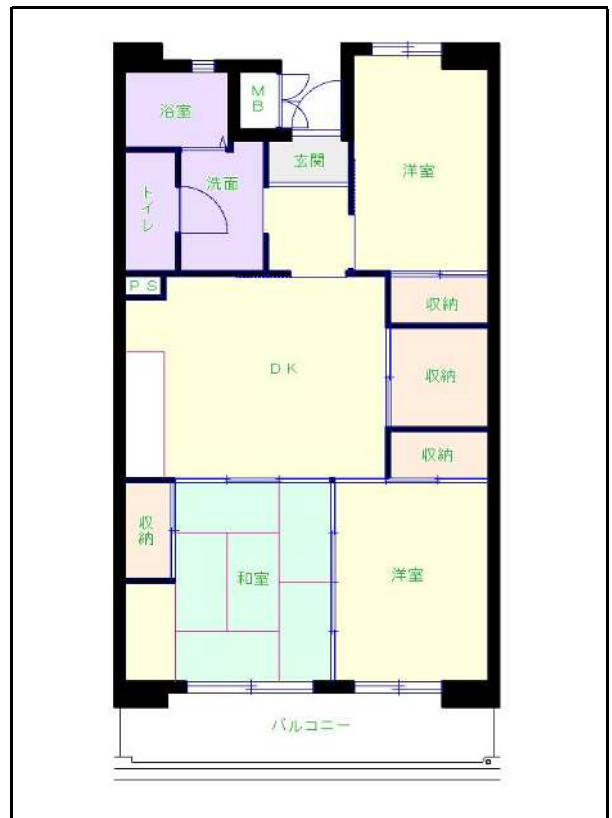

筑豊地区

団地名 林光寺団地

団地番号 703

- 所在地 直方市大字下塚2532番地
- 間取り 2DK / 2LDK / 3DK / 3LDK / 4DK
- 規模等 4棟 / 7~8階建
- エレベーター あり
- もよりの交通機関 西鉄バス 下境農協前 下車8分
- もよりの小中学校 下境小学校 / 直方第一中学校
- 建設年度 2001年~2007年
- 間取り図

【A_2DK】

【B_3DK】

【C_2DK】

【D_3LDK】

【E_4DK】

【G_3DK】

【F車いす_2LDK】