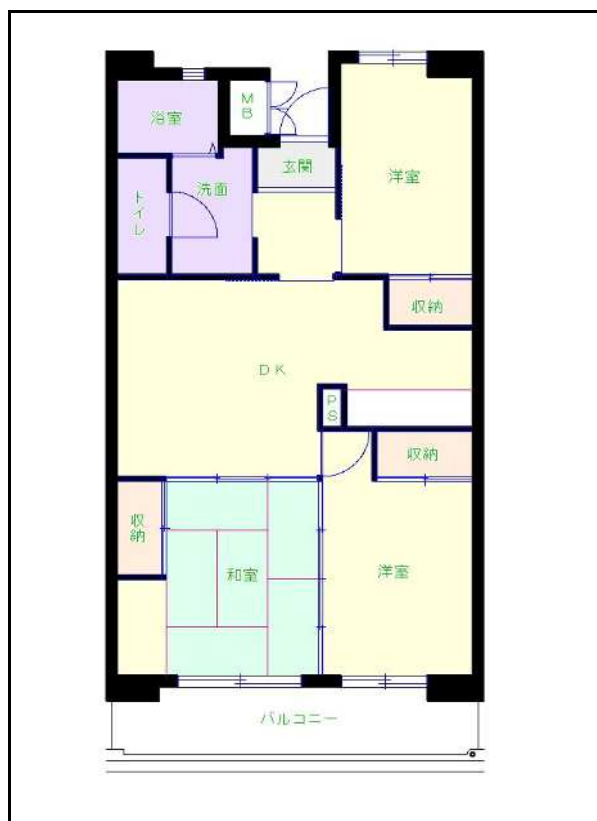

筑豊地区

団地名 林光寺団地

団地番号 703

- 所在地 直方市大字下塚2532番地
- 間取り 2DK / 2LDK / 3DK / 3LDK / 4DK
- 規模等 4棟 / 7~8階建
- エレベーター あり
- もよりの交通機関 西鉄バス 下境農協前 下車8分
- もよりの小中学校 下境小学校 / 直方第一中学校
- 建設年度 2001年~2007年
- 間取り図

【A_2DK】

【B_3DK】

【C_2DK】

【D_3LDK】

【E_4DK】

【G_3DK】

【F車いす_2LDK】