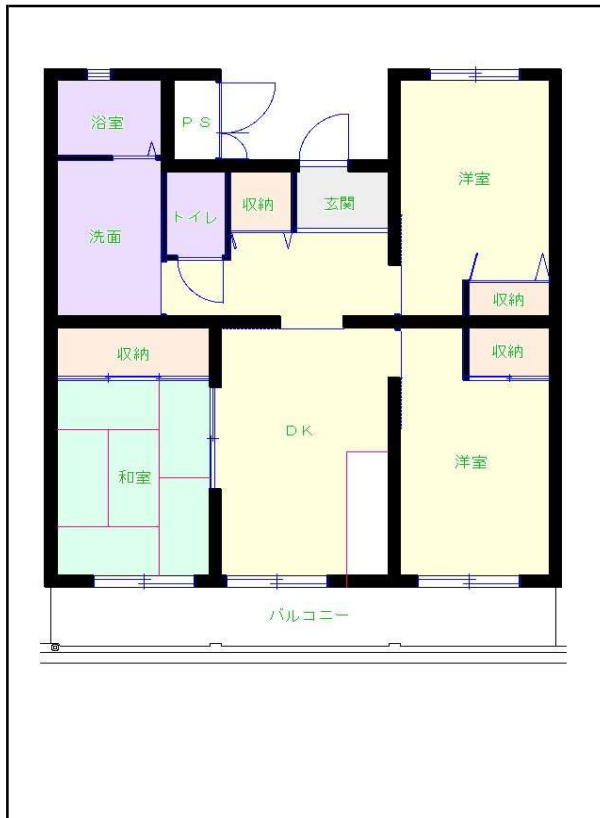

## 筑豊地区

団地名 鴨生団地

団地番号 612

- 所在地 嘉麻市鴨生122番地25・68
- 間取り 2DK / 3DK / 4DK
- 規模等 3階建て / 6棟
- エレベーター なし
- もよりの交通機関 嘉麻市バス 鴨生団地 下車 5分
- もよりの小中学校 稲築東小学校 / 稲築東中学校
- 建設年度 2000年～2002年
- 間取り図

【A\_2DK】

【B\_3DK】

【C\_2DK】

【D\_2DK】

【E\_3DK】

【G車いす\_3DK】

【F\_4DK】