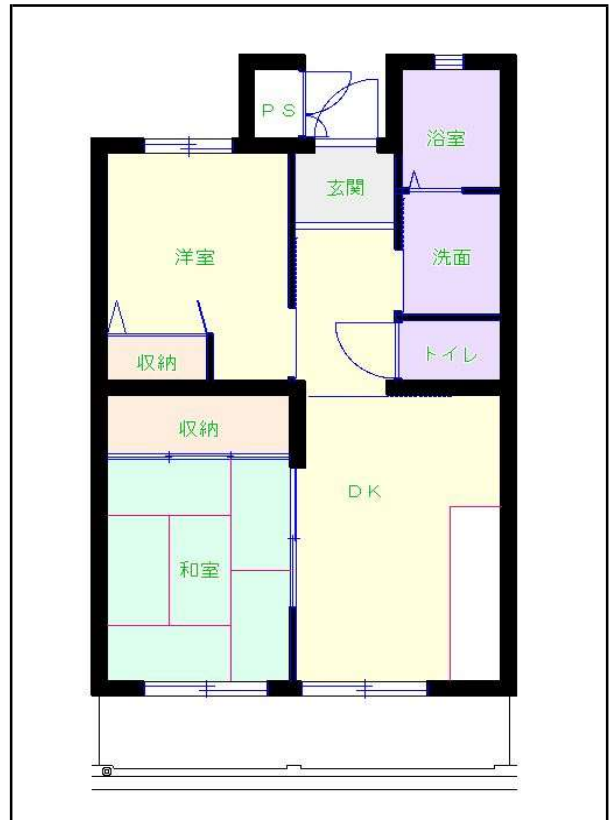

## 筑豊地区

団地名 鴨生団地

団地番号 612

- 所在地 嘉麻市鴨生122番地25・68
- 間取り 2DK / 3DK / 4DK
- 規模等 3階建て / 6棟
- エレベーター なし
- もよりの交通機関 嘉麻市バス 鴨生団地 下車 5分
- もよりの小中学校 稲築東小学校 / 稲築東中学校
- 建設年度 2000年～2002年
- 間取り図

【A\_2DK】

【B\_3DK】

【C\_2DK】

【D\_2DK】

【E\_3DK】

【G車いす\_3DK】

【F\_4DK】