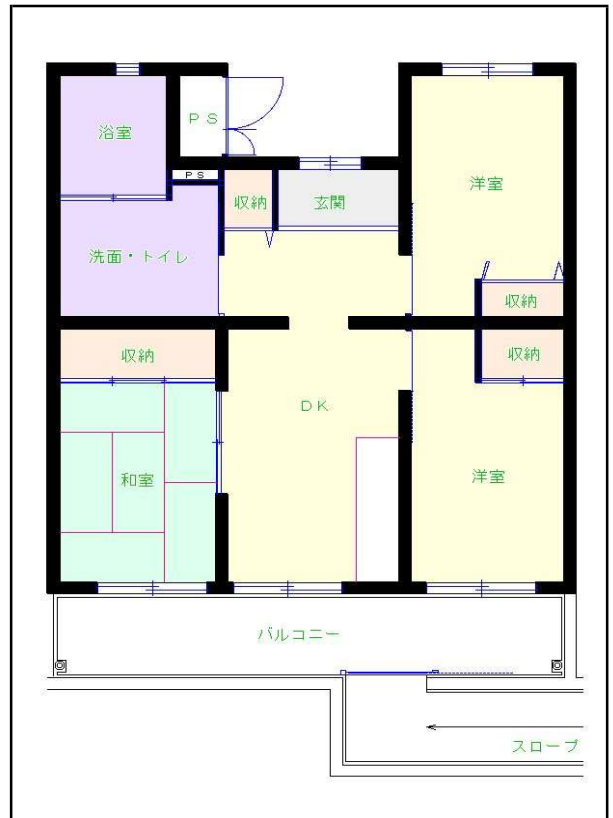

## 筑豊地区

団地名 鴨生団地

団地番号 612

- 所在地 嘉麻市鴨生122番地25・68
- 間取り 2DK / 3DK / 4DK
- 規模等 3階建て / 6棟
- エレベーター なし
- もよりの交通機関 嘉麻市バス 鴨生団地 下車 5分
- もよりの小中学校 稲築東小学校 / 稲築東中学校
- 建設年度 2000年～2002年
- 間取り図

【A\_2DK】

【B\_3DK】

【C\_2DK】

【D\_2DK】

【E\_3DK】

【G車いす\_3DK】

【F\_4DK】