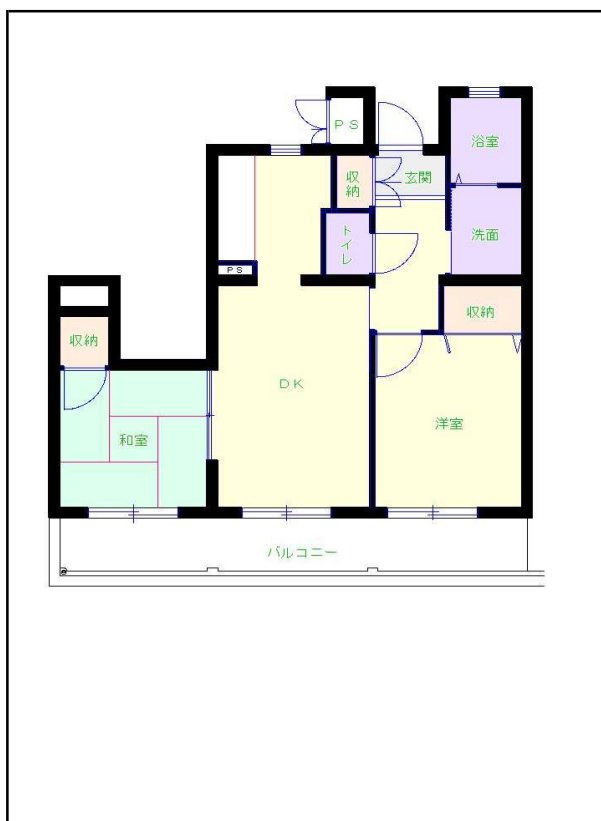

## 筑豊地区

団地名 鴨生団地

団地番号 612

- 所在地 嘉麻市鴨生122番地25・68
- 間取り 2DK / 3DK / 4DK
- 規模等 3階建て / 6棟
- エレベーター なし
- もよりの交通機関 嘉麻市バス 鴨生団地 下車 5分
- もよりの小中学校 稲築東小学校 / 稲築東中学校
- 建設年度 2000年～2002年
- 間取り図

【A\_2DK】

【B\_3DK】

【C\_2DK】

【D\_2DK】