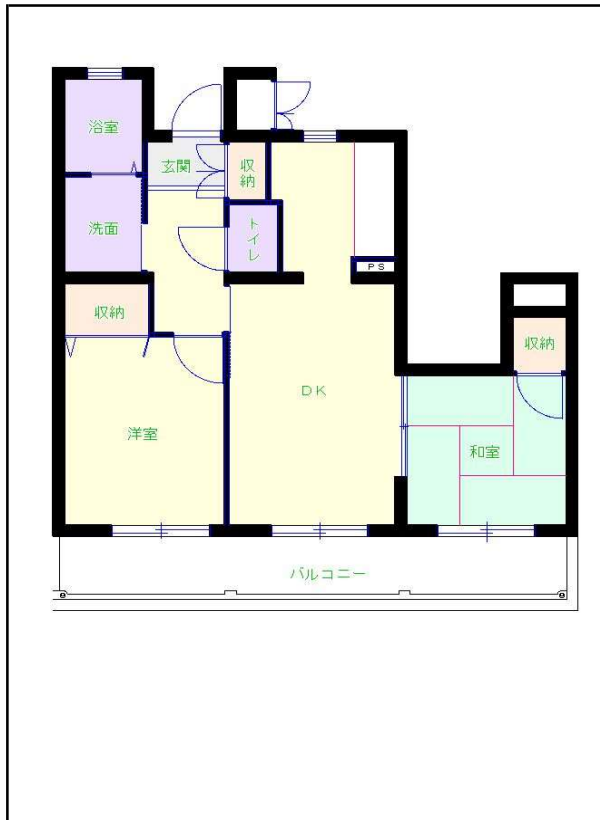

## 筑豊地区

団地名 鴨生団地

団地番号 612

- 所在地 嘉麻市鴨生122番地25・68
- 間取り 2DK / 3DK / 4DK
- 規模等 3階建て / 6棟
- エレベーター なし
- もよりの交通機関 嘉麻市バス 鴨生団地 下車 5分
- もよりの小中学校 稲築東小学校 / 稲築東中学校
- 建設年度 2000年～2002年
- 間取り図

【A\_2DK】

【B\_3DK】

【C\_2DK】

【D\_2DK】

【E\_3DK】

【G車いす\_3DK】

【F\_4DK】