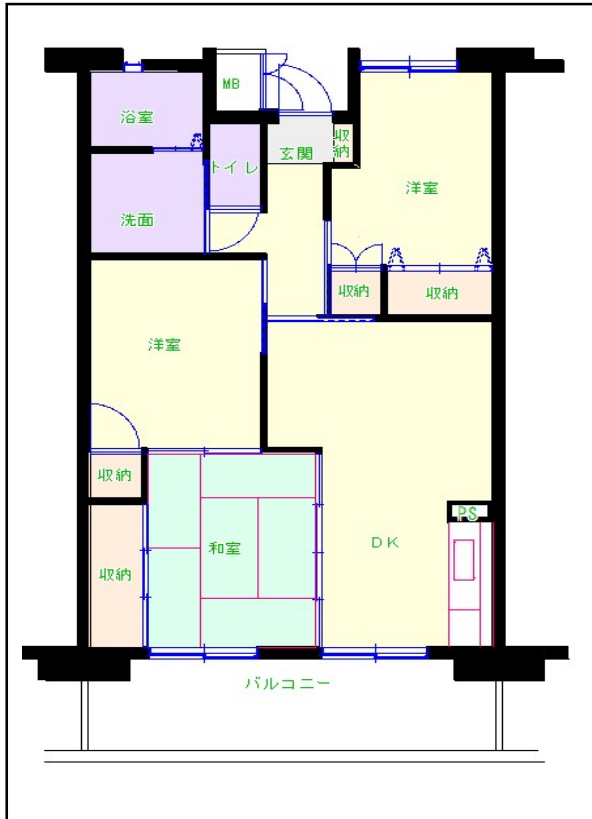

筑豊地区

団地名 ゆうひが丘団地

団地番号 609

- 所在地 嘉麻市下山田135番地9
- 間取り 2DK／3DK／4DK
- 規模等 2棟／6階建て
- エレベーター あり
- もよりの交通機関 西鉄バス 柵の木下車7分
- もよりの小中学校 下山田小学校／山田中学校
- 建設年度 2004年～2006年
- 間取り図

【2DK_A】

【2DK_B】

【3DK_C】

【4DK_D】

【2DK_E】

【 】