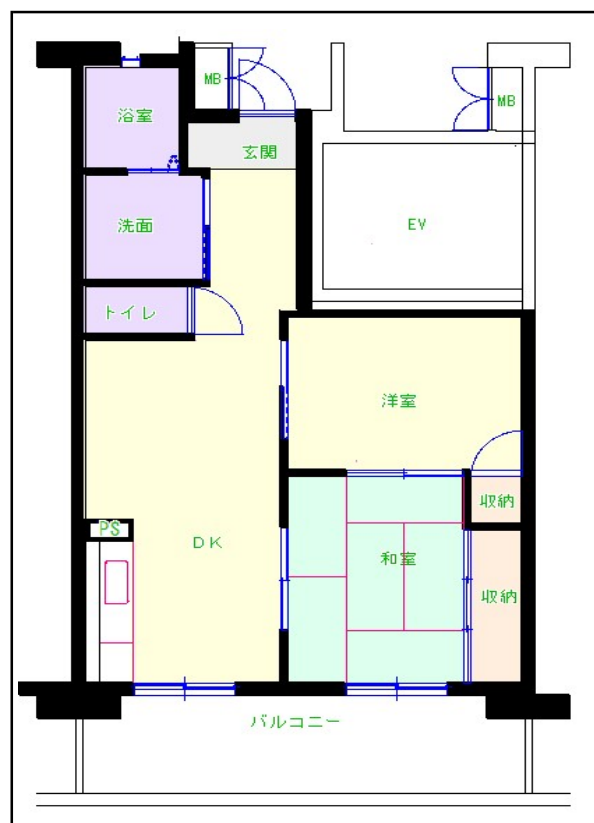

筑豊地区

団地名 ゆうひが丘団地

団地番号 609

- 所在地 嘉麻市下山田135番地9
- 間取り 2DK／3DK／4DK
- 規模等 2棟／6階建て
- エレベーター あり
- もよりの交通機関 西鉄バス 柵の木下車7分
- もよりの小中学校 下山田小学校／山田中学校
- 建設年度 2004年～2006年
- 間取り図

【2DK_A】

【2DK_B】

【3DK_C】

【4DK_D】

【2DK_E】

【 】