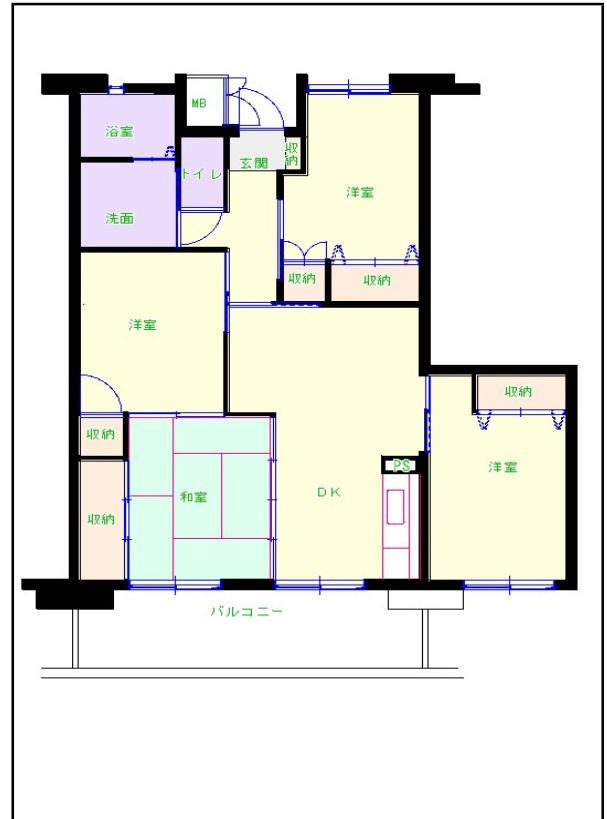

筑豊地区

団地名 ゆうひが丘団地

団地番号 609

- 所在地 嘉麻市下山田135番地9
- 間取り 2DK／3DK／4DK
- 規模等 2棟／6階建て
- エレベーター あり
- もよりの交通機関 西鉄バス 柵の木下車7分
- もよりの小中学校 下山田小学校／山田中学校
- 建設年度 2004年～2006年
- 間取り図

【2DK_A】

【2DK_B】

【3DK_C】

【4DK_D】