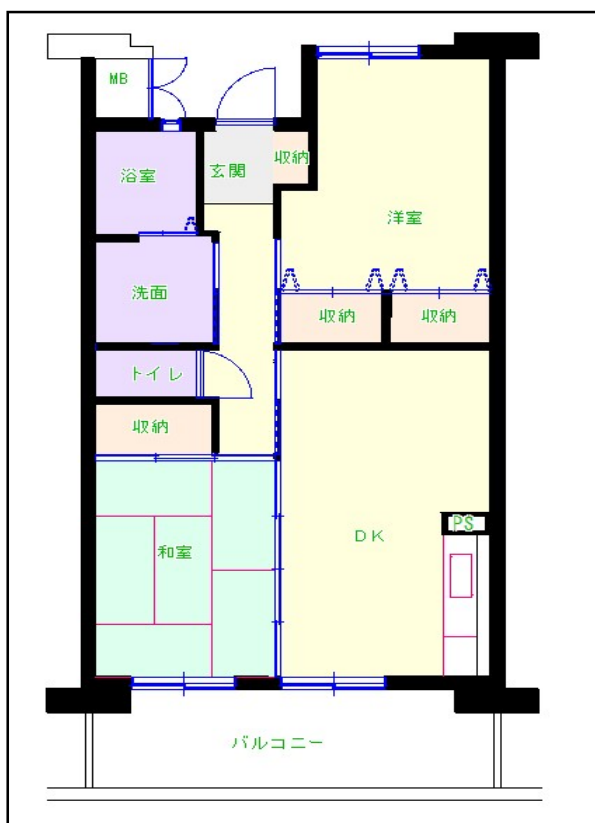

筑豊地区

団地名 ゆうひが丘団地

団地番号 609

- 所在地 嘉麻市下山田135番地9
- 間取り 2DK／3DK／4DK
- 規模等 2棟／6階建て
- エレベーター あり
- もよりの交通機関 西鉄バス 柵の木下車7分
- もよりの小中学校 下山田小学校／山田中学校
- 建設年度 2004年～2006年
- 間取り図

【2DK_A】

【2DK_B】

【3DK_C】

【4DK_D】

【2DK_E】

【 】