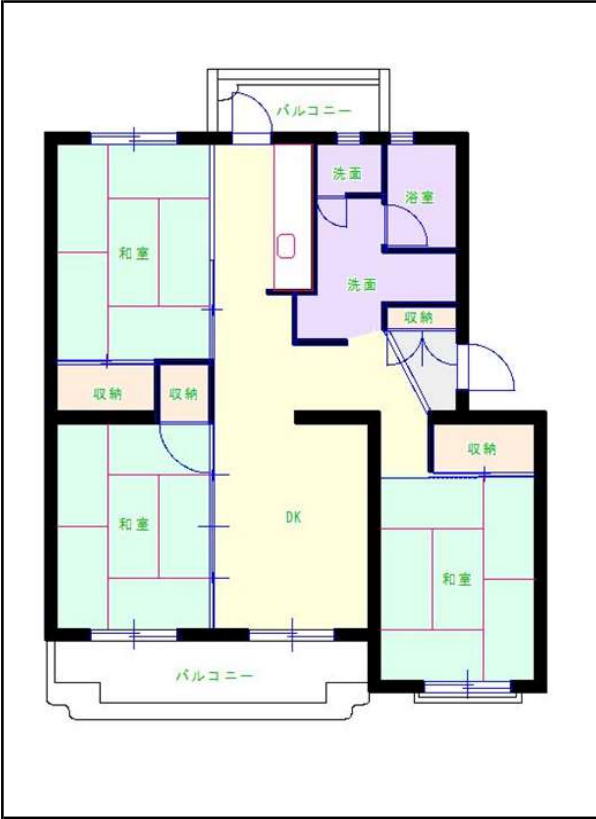

筑豊地区

団地名 花瀬団地

団地番号 631

- 所在地 飯塚市伊川82番地73号
- 間取り 3DK
- 規模等 10棟 / 3~5階建て
- エレベーター なし
- もよりの交通機関 飯塚市コミュニティバス 旧鎮西公民館 下車10分
- もよりの小中学校 飯塚市立飯塚鎮西小学校 / 飯塚市立飯塚鎮西中学校
- 建設年度 1990年~1993年
- 間取り図

【A_3DK】

【B_3DK】

【C_3DK】

【 】