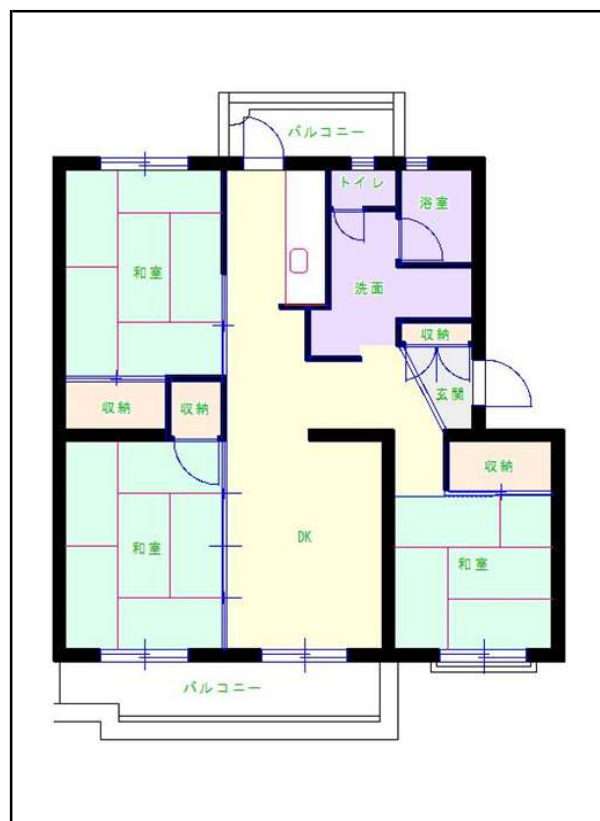

筑豊地区

団地名 花瀬団地

団地番号 631

- 所在地 飯塚市伊川82番地73号
- 間取り 3DK
- 規模等 10棟 / 3~5階建て
- エレベーター なし
- もよりの交通機関 飯塚市コミュニティバス 旧鎮西公民館 下車10分
- もよりの小中学校 飯塚市立飯塚鎮西小学校 / 飯塚市立飯塚鎮西中学校
- 建設年度 1990年~1993年
- 間取り図

【A_3DK】

【B_3DK】

【C_3DK】

【 】