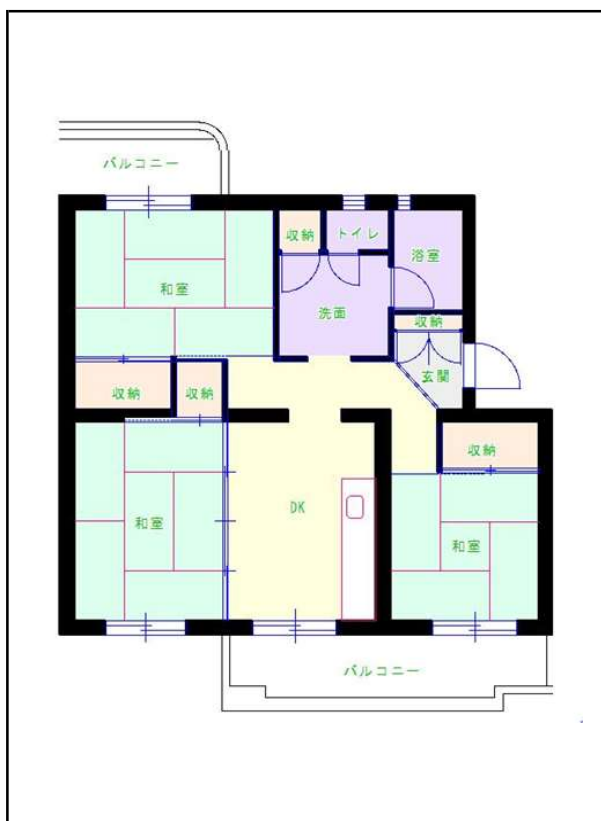

筑豊地区

団地名 花瀬団地

団地番号 631

- 所在地 飯塚市伊川82番地73号
- 間取り 3DK
- 規模等 10棟 / 3~5階建て
- エレベーター なし
- もよりの交通機関 飯塚市コミュニティバス 旧鎮西公民館 下車10分
- もよりの小中学校 飯塚市立飯塚鎮西小学校 / 飯塚市立飯塚鎮西中学校
- 建設年度 1990年~1993年
- 間取り図

【A_3DK】

【B_3DK】

【C_3DK】

【 】