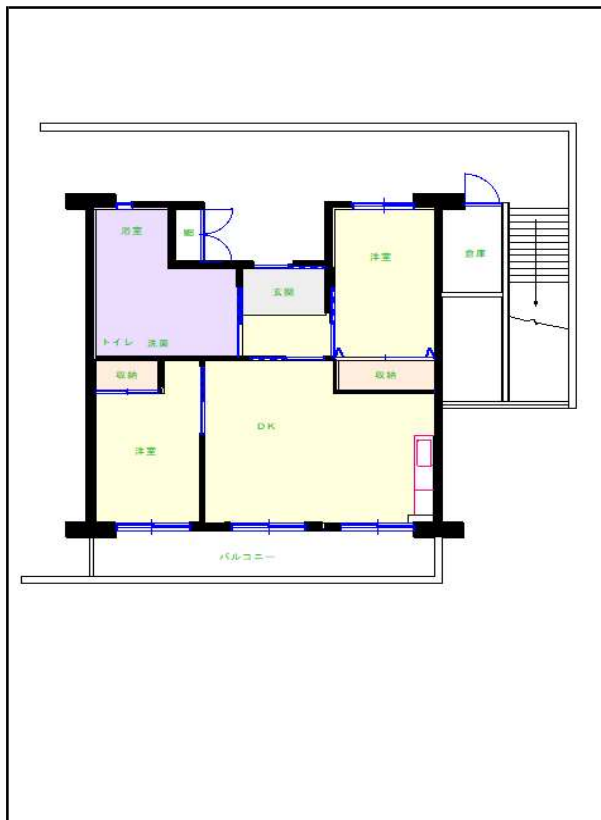

# 筑豊地区

団地名 相田団地

団地番号 604

- 所在地 飯塚市相田307番地4/11/14
- 間取り 2DK/3DK/2LDK
- 規模等 3棟/5階~6階建て
- エレベーター あり
- もよりの交通機関 西鉄バス 相田下車3分
- もよりの小中学校 伊岐須小学校/二瀬中学校
- 建設年度 2006年~2010年
- 間取り図

【3DK\_A】

【2DK\_B】

【2LDK\_C】

【 】