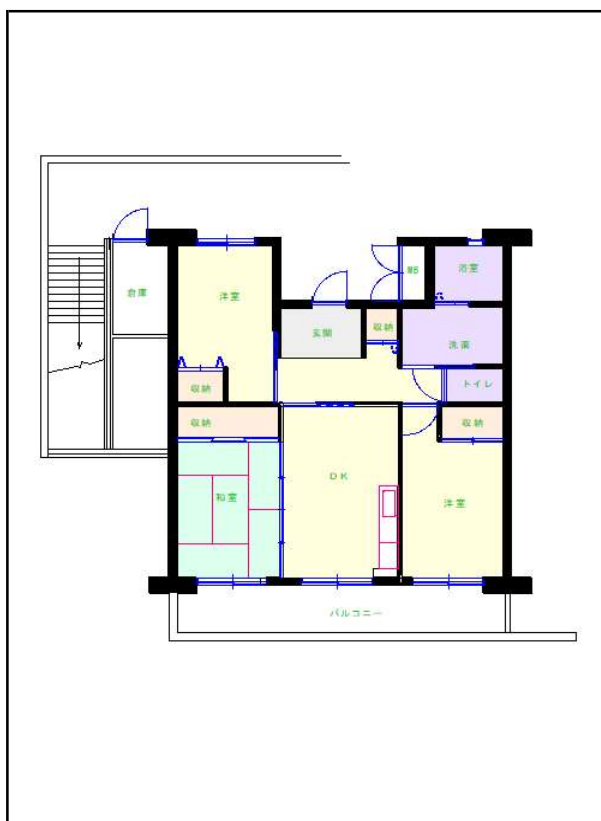

# 筑豊地区

団地名 相田団地

団地番号 604

- 所在地 飯塚市相田307番地4/11/14
- 間取り 2DK/3DK/2LDK
- 規模等 3棟/5階~6階建て
- エレベーター あり
- もよりの交通機関 西鉄バス 相田下車3分
- もよりの小中学校 伊岐須小学校/二瀬中学校
- 建設年度 2006年~2010年
- 間取り図

【3DK\_A】

【2DK\_B】

【2LDK\_C】

【 】