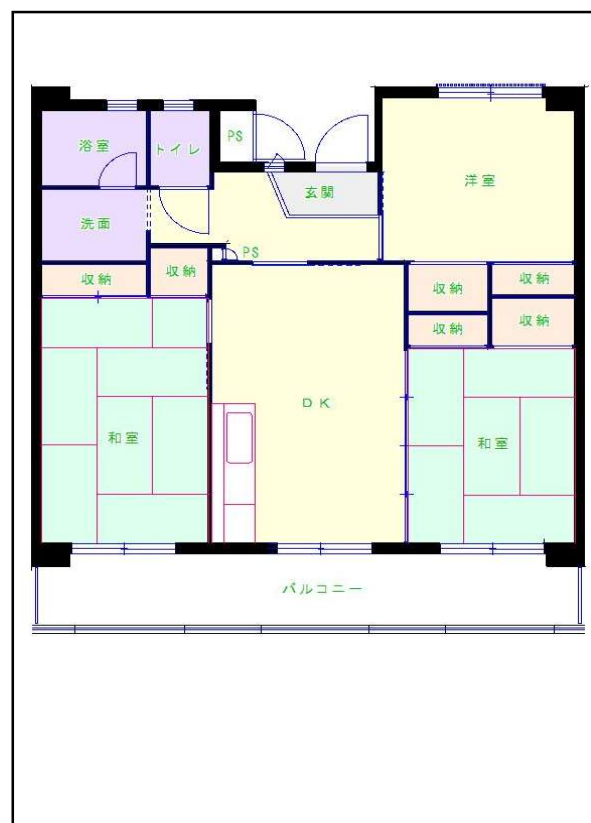

筑後地区

団地名 小浜第二団地

団地番号 568

- 所在地 大牟田市小浜町47番地1
- 間取り 2DK / 3DK
- 規模等 2棟 / 5階建て
- エレベーター あり
- もよりの交通機関 JR鹿児島本線 大牟田駅下車18分
- もよりの小中学校 大正小学校 / 松原中学校
- 建設年度 1998年～1999年
- 間取り図

【2DK】

【3DK】

【3DK】

【 】