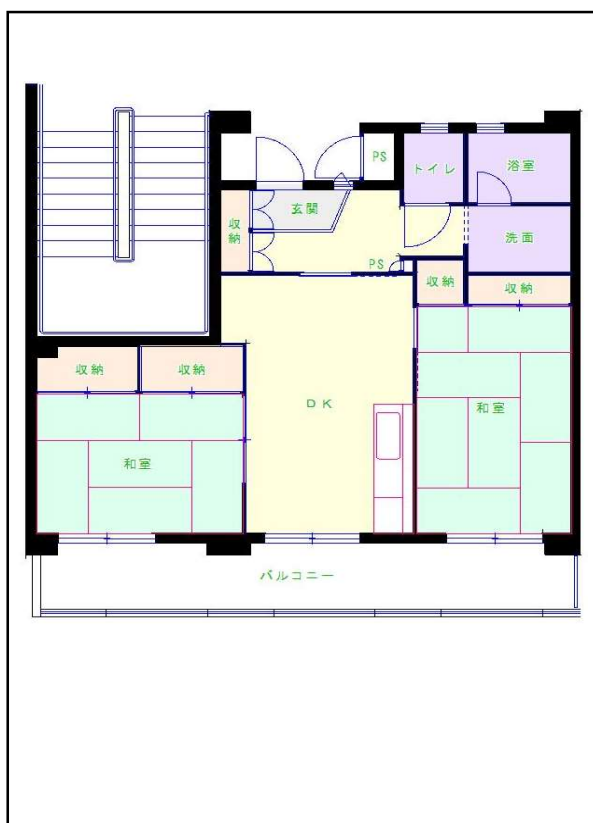

筑後地区

団地名 小浜第二団地

団地番号 568

- 所在地 大牟田市小浜町47番地1
- 間取り 2DK / 3DK
- 規模等 2棟 / 5階建て
- エレベーター あり
- もよりの交通機関 JR鹿児島本線 大牟田駅下車18分
- もよりの小中学校 大正小学校 / 松原中学校
- 建設年度 1998年～1999年
- 間取り図

【2DK】

【3DK】

【3DK】

【 】