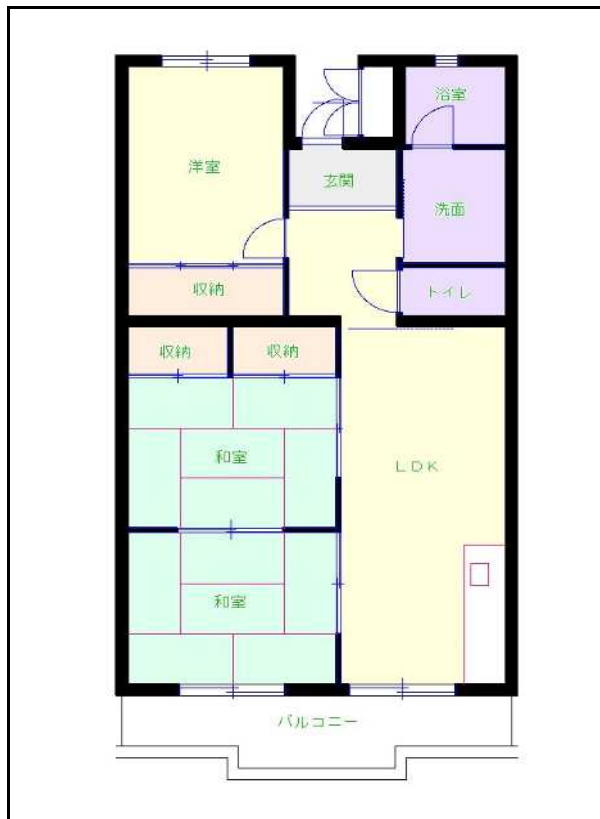

# 筑後地区

団地名 矢留団地

団地番号 512

- 所在地 柳川市吉富町177番地
- 間取り 3LDK
- 規模等 1棟 / 3階建て
- エレベーター なし
- もよりの交通機関 西鉄柳川 御花前 下車14分
- もよりの小中学校 矢留小学校 / 柳南中学校
- 建設年度 1998年
- 間取り図

【A\_3LDK】

【】