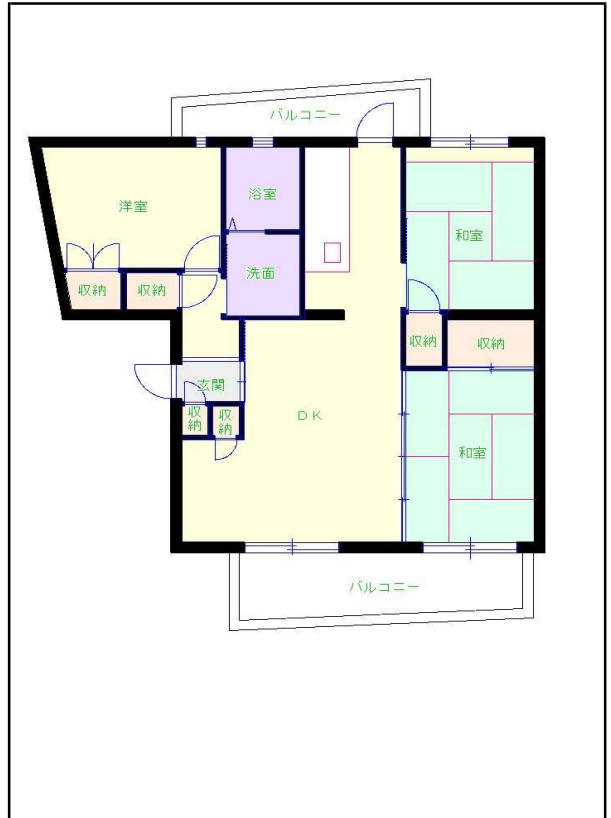

# 筑後地区

団地名 蒲池団地

団地番号 510

- 所在地 柳川市立石930番地
- 間取り 2DK / 2LDK / 3DK / 3LDK
- 規模等 6棟 / 3~4階建て
- エレベーター なし
- もよりの交通機関 西鉄天神大牟田線 蒲池駅 下車6分
- もよりの小中学校 蒲池小学校 / 蒲池中学校
- 建設年度 1993年~1994年
- 間取り図

【A\_2LDK】

【B\_3LDK】

【C\_2DK】

【 】

【D\_3DK】

【 】