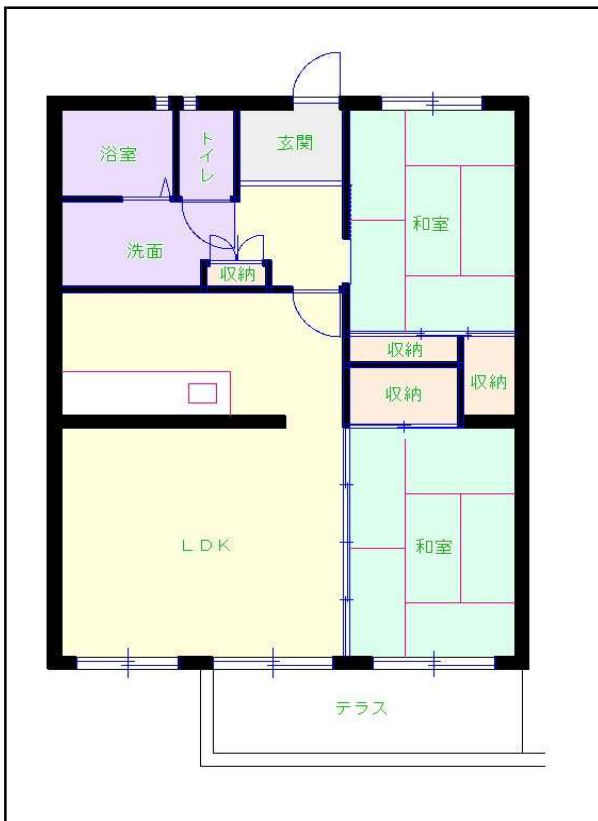

# 筑後地区

団地名 蒲池団地

団地番号 510

- 所在地 柳川市立石930番地
- 間取り 2DK / 2LDK / 3DK / 3LDK
- 規模等 6棟 / 3~4階建て
- エレベーター なし
- もよりの交通機関 西鉄天神大牟田線 蒲池駅 下車6分
- もよりの小中学校 蒲池小学校 / 蒲池中学校
- 建設年度 1993年~1994年
- 間取り図

【A\_2LDK】

【B\_3LDK】

【C\_2DK】

【 】

【D\_3DK】

【 】