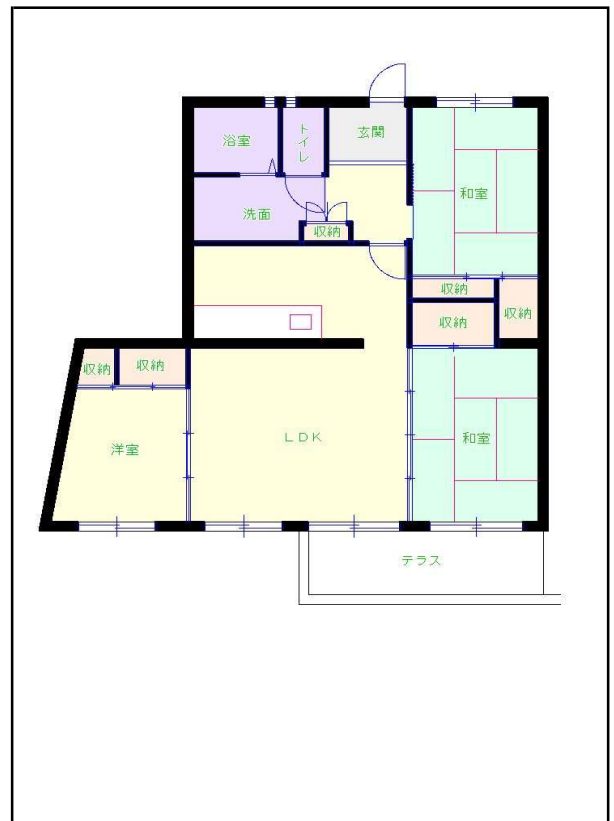

# 筑後地区

団地名 蒲池団地

団地番号 510

- 所在地 柳川市立石930番地
- 間取り 2DK / 2LDK / 3DK / 3LDK
- 規模等 6棟 / 3~4階建て
- エレベーター なし
- もよりの交通機関 西鉄天神大牟田線 蒲池駅 下車6分
- もよりの小中学校 蒲池小学校 / 蒲池中学校
- 建設年度 1993年~1994年
- 間取り図

【A\_2LDK】

【B\_3LDK】

【C\_2DK】

【 】

【D\_3DK】

【 】