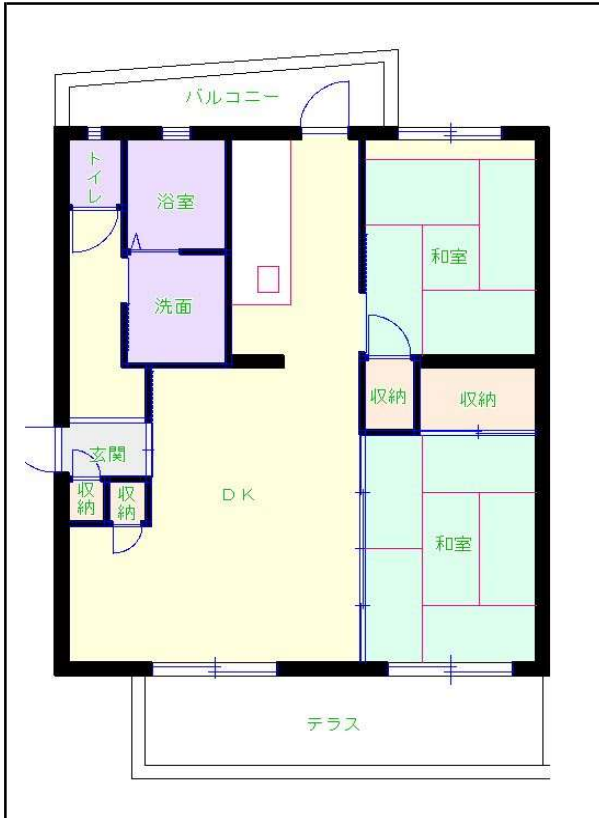

# 筑後地区

団地名 蒲池団地

団地番号 510

- 所在地 柳川市立石930番地
- 間取り 2DK / 2LDK / 3DK / 3LDK
- 規模等 6棟 / 3~4階建て
- エレベーター なし
- もよりの交通機関 西鉄天神大牟田線 蒲池駅 下車6分
- もよりの小中学校 蒲池小学校 / 蒲池中学校
- 建設年度 1993年~1994年
- 間取り図

【A\_2LDK】

【B\_3LDK】

【C\_2DK】

【 】

【D\_3DK】

【 】