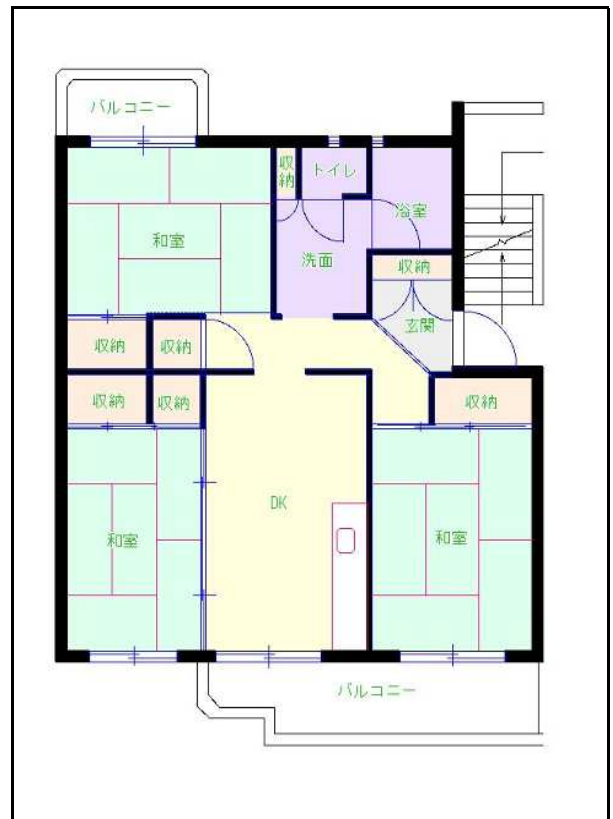

# 筑後地区

団地名 花宗橋団地

団地番号 460

- 所在地 八女市馬場926番地
- 間取り 2LDK / 3DK
- 規模等 9棟 / 3~5階建て
- エレベーター なし
- もよりの交通機関 西鉄バス 八女営業所 下車13分
- もよりの小中学校 上妻小学校 / 南中学校
- 建設年度 1986年~1991年
- 間取り図

【A\_3DK】

【B\_3DK】

【C子育て\_2LDK】

【 】