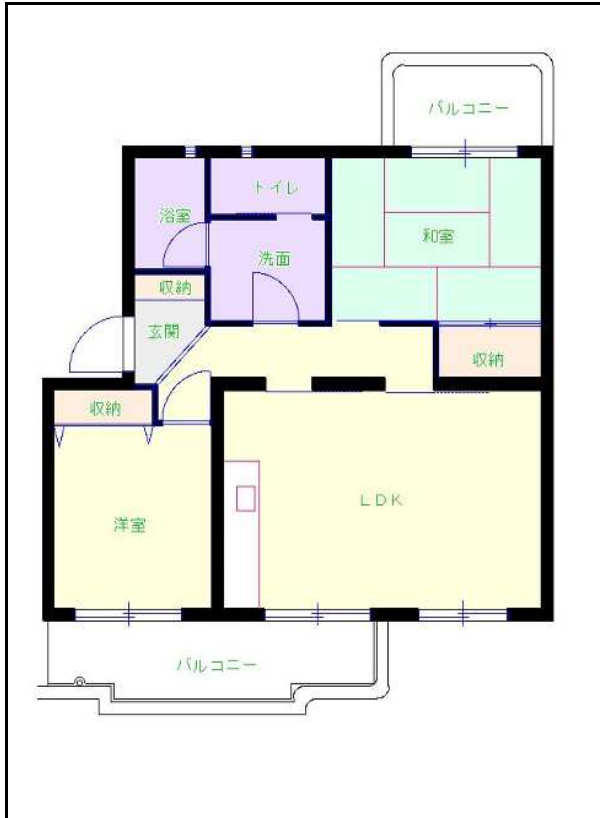

# 筑後地区

団地名 花宗橋団地

団地番号 460

- 所在地 八女市馬場926番地
- 間取り 2LDK / 3DK
- 規模等 9棟 / 3~5階建て
- エレベーター なし
- もよりの交通機関 西鉄バス 八女営業所 下車13分
- もよりの小中学校 上妻小学校 / 南中学校
- 建設年度 1986年~1991年
- 間取り図

【A\_3DK】

【B\_3DK】

【C子育て\_2LDK】

【 】