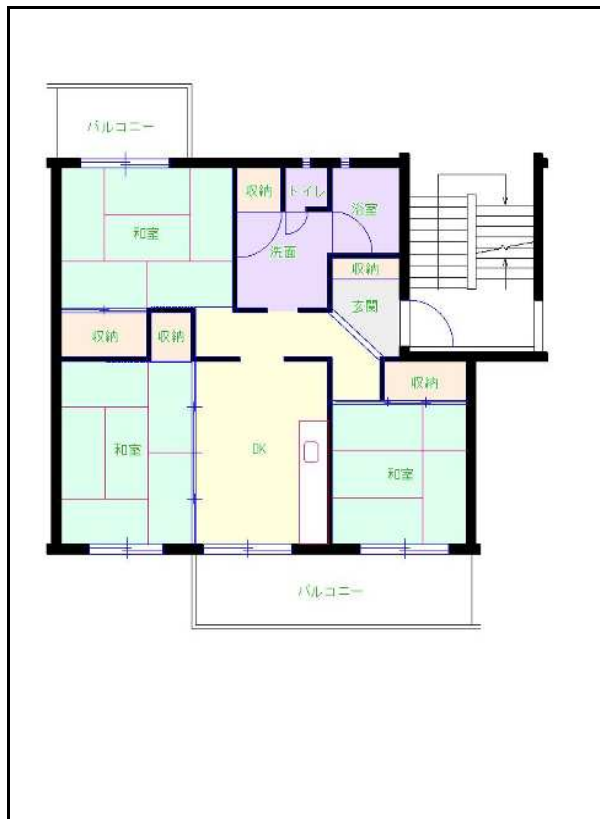

# 筑後地区

団地名 花宗橋団地

団地番号 460

- 所在地 八女市馬場926番地
- 間取り 2LDK / 3DK
- 規模等 9棟 / 3~5階建て
- エレベーター なし
- もよりの交通機関 西鉄バス 八女営業所 下車13分
- もよりの小中学校 上妻小学校 / 南中学校
- 建設年度 1986年~1991年
- 間取り図

【A\_3DK】

【B\_3DK】

【C子育て\_2LDK】

【 】