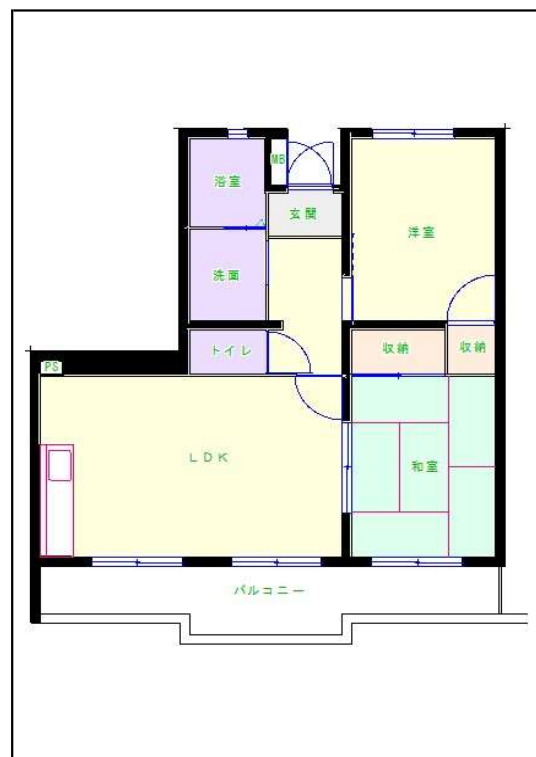

筑後地区

団地名 蓮町団地

団地番号 334

- 所在地 うきは市吉井町福益81番
- 間取り 2DK / 2LDK / 3LDK / 4LDK
- 規模等 3棟 / 4階建て
- エレベーター あり
- もよりの交通機関 JR 筑後吉井駅下車約10分
- もよりの小中学校 福富小学校 / 吉井中学校
- 建設年度 2000年
- 間取り図

【B_2DK】

【C_2LDK】

【A_3LDK】

【 】

【D_4LDK】

【 】