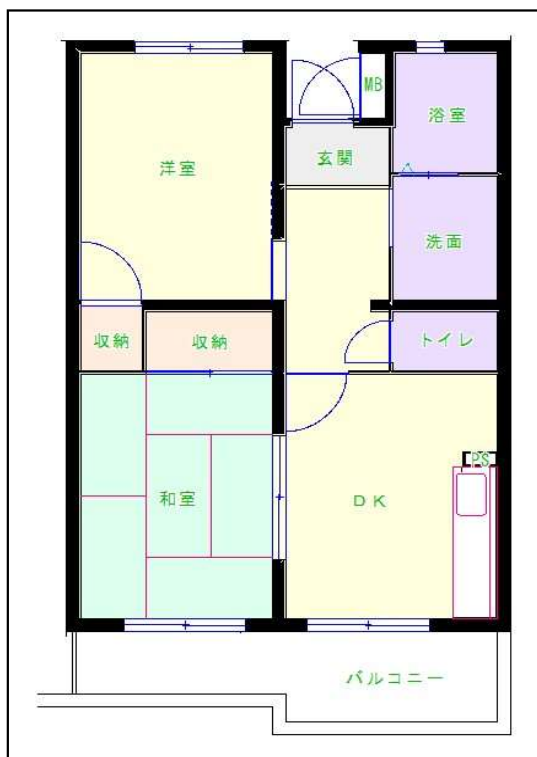

筑後地区

団地名 蓮町団地

団地番号 334

- 所在地 うきは市吉井町福益81番
- 間取り 2DK / 2LDK / 3LDK / 4LDK
- 規模等 3棟 / 4階建て
- エレベーター あり
- もよりの交通機関 JR 筑後吉井駅下車約10分
- もよりの小中学校 福富小学校 / 吉井中学校
- 建設年度 2000年
- 間取り図

【B_2DK】

【C_2LDK】

【A_3LDK】

【 】

【D_4LDK】

【 】