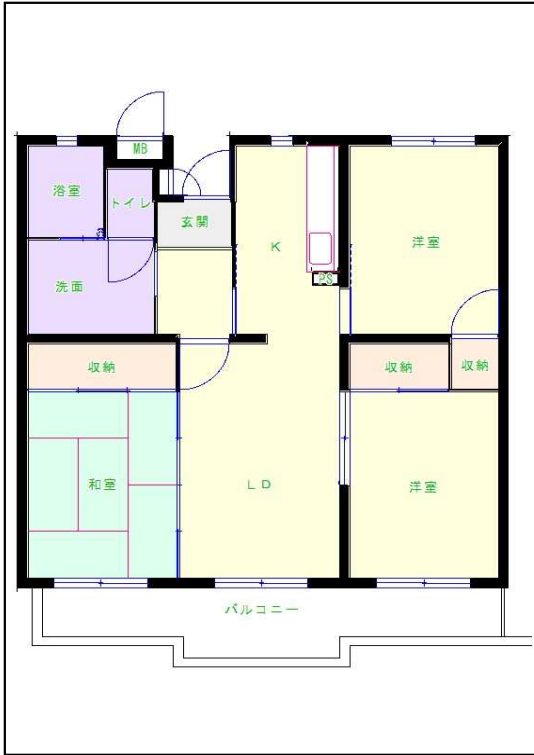

筑後地区

団地名 蓮町団地

団地番号 334

- 所在地 うきは市吉井町福益81番
- 間取り 2DK / 2LDK / 3LDK / 4LDK
- 規模等 3棟 / 4階建て
- エレベーター あり
- もよりの交通機関 JR 筑後吉井駅下車約10分
- もよりの小中学校 福富小学校 / 吉井中学校
- 建設年度 2000年
- 間取り図

【B_2DK】

【C_2LDK】

【A_3LDK】

【 】

【D_4LDK】

【 】