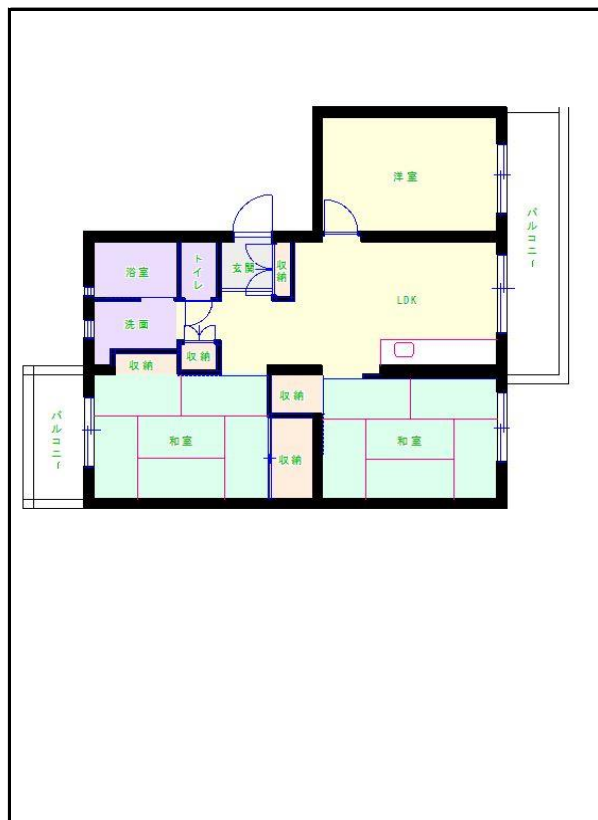

## 久留米地区

団地名 宮の陣団地

団地番号 328

- 所在地 久留米市宮の陣1丁目11番地
- 間取り 2DK / 2LDK / 3DK / 4DK
- 規模等 20棟 / 3~9階建て
- エレベーター 一部あり
- もよりの交通機関 西鉄福岡 宮の陣駅 下車5分
- もよりの小中学校 宮の陣小学校 / 宮の陣中学校
- 建設年度 1979年~1982年
- 間取り図

【2DK】

【2LDK】

【3DK 】【】

【 】【】

【4DK 】【】

【 】【】