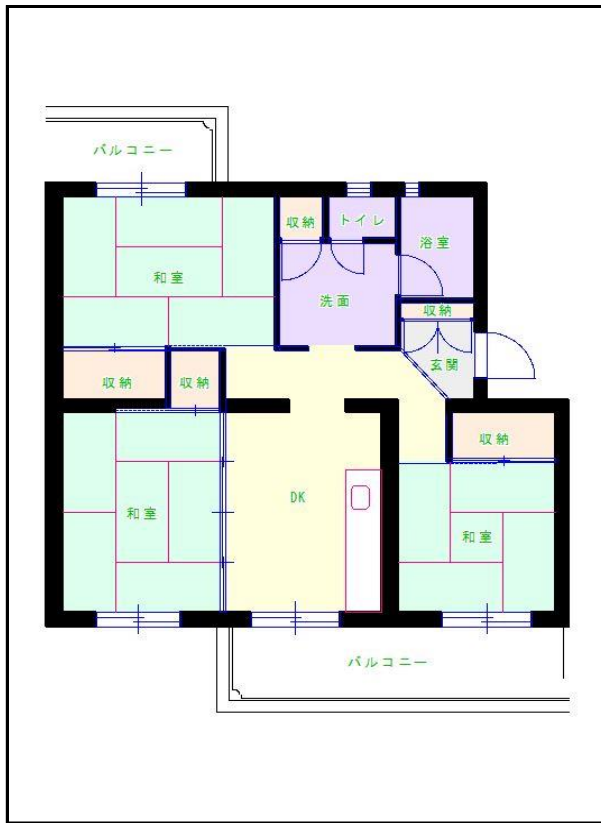

## 久留米地区

団地名 宮の陣団地

団地番号 328

- 所在地 久留米市宮の陣1丁目11番地
- 間取り 2DK / 2LDK / 3DK / 4DK
- 規模等 20棟 / 3~9階建て
- エレベーター 一部あり
- もよりの交通機関 西鉄福岡 宮の陣駅 下車5分
- もよりの小中学校 宮の陣小学校 / 宮の陣中学校
- 建設年度 1979年~1982年
- 間取り図

【2DK】

【2LDK】

【3DK 】【】