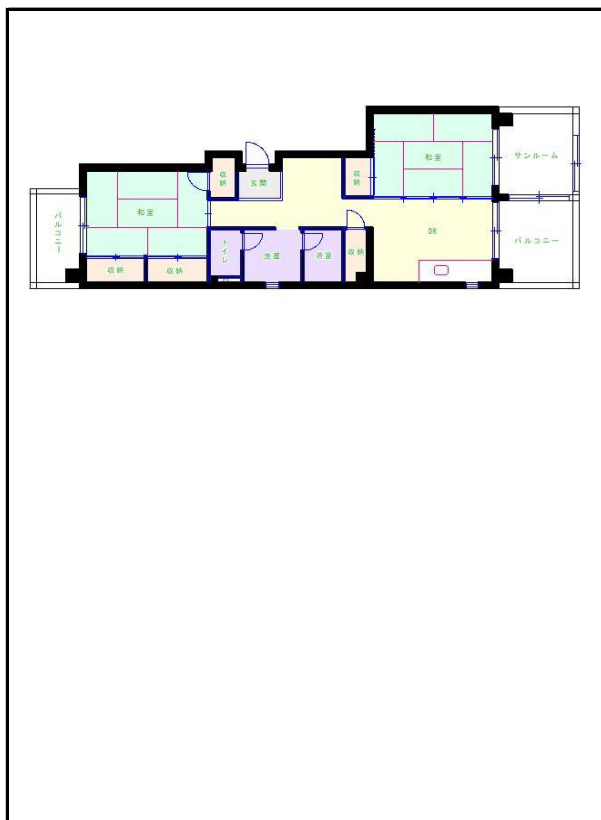

## 久留米地区

団地名 宮の陣団地

団地番号 328

- 所在地 久留米市宮の陣1丁目11番地
- 間取り 2DK / 2LDK / 3DK / 4DK
- 規模等 20棟 / 3~9階建て
- エレベーター 一部あり
- もよりの交通機関 西鉄福岡 宮の陣駅 下車5分
- もよりの小中学校 宮の陣小学校 / 宮の陣中学校
- 建設年度 1979年~1982年
- 間取り図

【2DK】

【2LDK】

【3DK 】【】