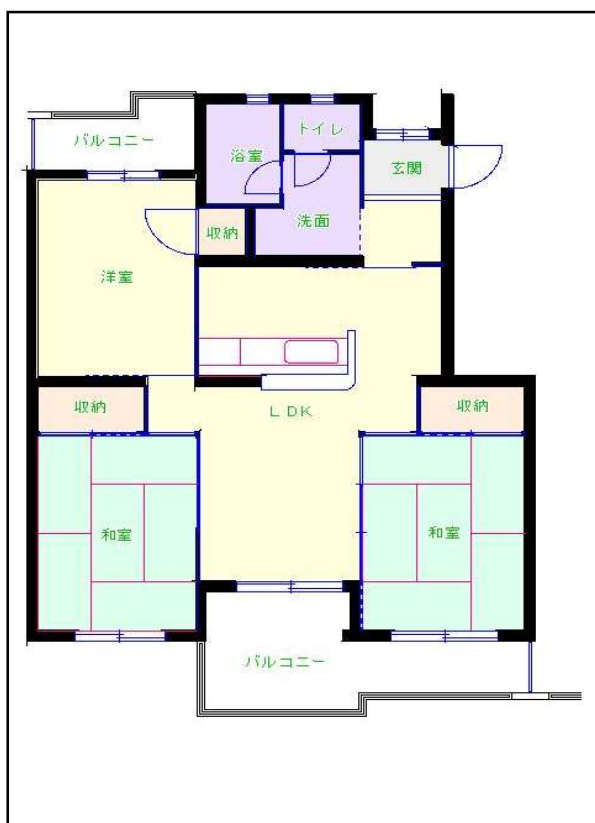

筑後地区

団地名 南町団地

団地番号 305

- 所在地 久留米市南2丁目28番地1号～2号
- 間取り 3LDK
- 規模等 2棟 / 4階建て
- エレベーター なし
- もよりの交通機関 JR久大本線 久留米高校前駅下車17分
- もよりの小中学校 南小学校 / 牟田山中学校
- 建設年度 1994年
- 間取り図

【3LDK】

【3LDK】