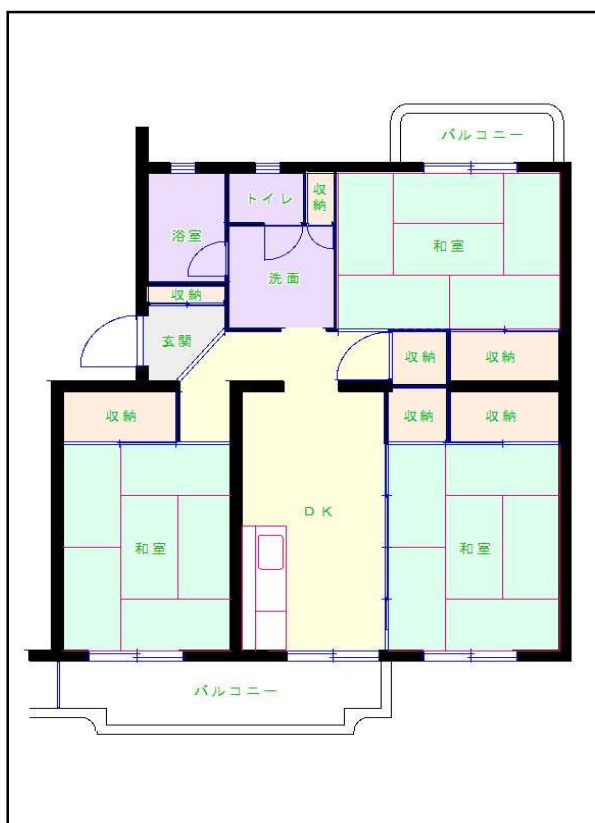

筑後地区

団地名 合川団地

団地番号 303

- 所在地 久留米市合川町130番地1号～2号 / 130番地
- 間取り 3DK
- 規模等 3棟 / 3階建て～5階建て
- エレベーター なし
- もよりの交通機関 JR久大本線 久留米高校前駅下車10分
- もよりの小中学校 合川小学校 / 良山中学校
- 建設年度 1992年～1993年
- 間取り図

【3DK】

【3DK】