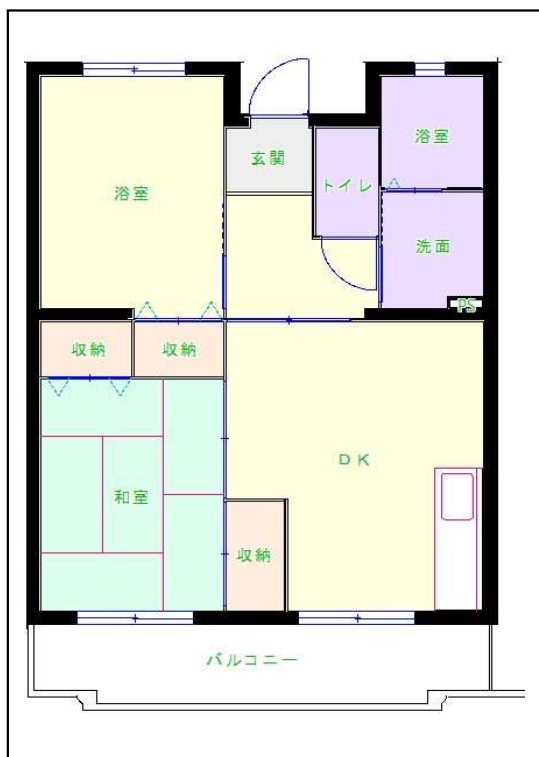

北九州地区

団地名 新地団地

団地番号 806

- 所在地 行橋市東大橋5丁目1番地
- 間取り 2DK / 2LDK / 3DK
- 規模等 2棟 / 5階建て
- エレベーター あり
- もよりの交通機関 太陽交通バス 常磐橋下車約20分
- もよりの小中学校 行橋小学校 / 行橋中学校
- 建設年度 2006年～2008年
- 間取り図

【A_2DK】

【C_2LDK】

【B_3DK】

【 】