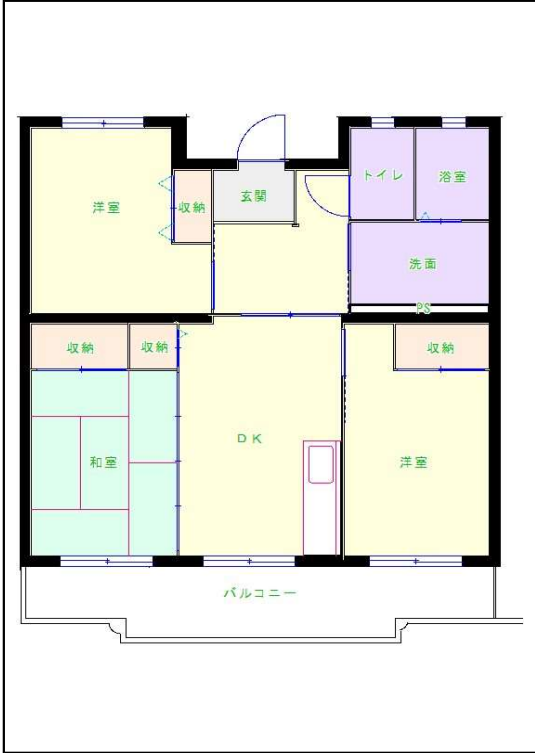

北九州地区

団地名 新地団地

団地番号 806

- 所在地 行橋市東大橋5丁目1番地
- 間取り 2DK / 2LDK / 3DK
- 規模等 2棟 / 5階建て
- エレベーター あり
- もよりの交通機関 太陽交通バス 常磐橋下車約20分
- もよりの小中学校 行橋小学校 / 行橋中学校
- 建設年度 2006年～2008年
- 間取り図

【A_2DK】

【C_2LDK】

【B_3DK】

【 】