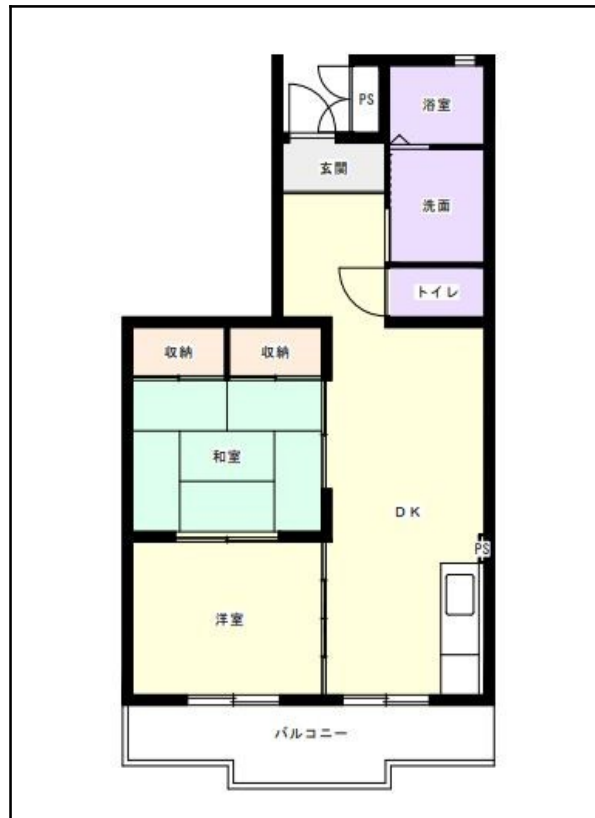

北九州地区

団地名 遠賀

団地番号 240

- 所在地 遠賀町鬼津2859番8
- 間取り 1LDK / 2DK / 2LDK / 3LDK / 4LDK
- 規模等 3棟 / 4階建て
- エレベーター なし
- もよりの交通機関 西鉄バス 鬼津東下車徒歩6分
- もよりの小中学校 鳥門小学校 / 遠賀中学校
- 建設年度 1990年
- 間取り図

【1LDK_A】

【2DK】

【1LDK_C】

【3LDK】

【4LDK_E】

【2LDK_F】

【3LDK_G】

【

【

【