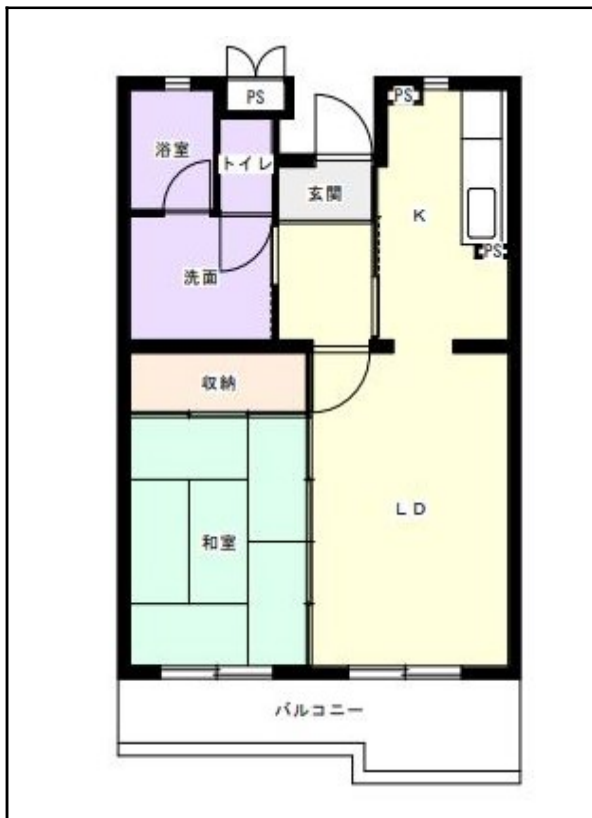

北九州地区

団地名 遠賀

団地番号 240

- 所在地 遠賀町鬼津2859番8
- 間取り 1LDK / 2DK / 2LDK / 3LDK / 4LDK
- 規模等 3棟 / 4階建て
- エレベーター なし
- もよりの交通機関 西鉄バス 鬼津東下車徒歩6分
- もよりの小中学校 鳥門小学校 / 遠賀中学校
- 建設年度 1990年
- 間取り図

【1LDK_A】

【2DK】

【1LDK_C】

【3LDK】

【4LDK_E】

【2LDK_F】

【3LDK_G】

【

【

【