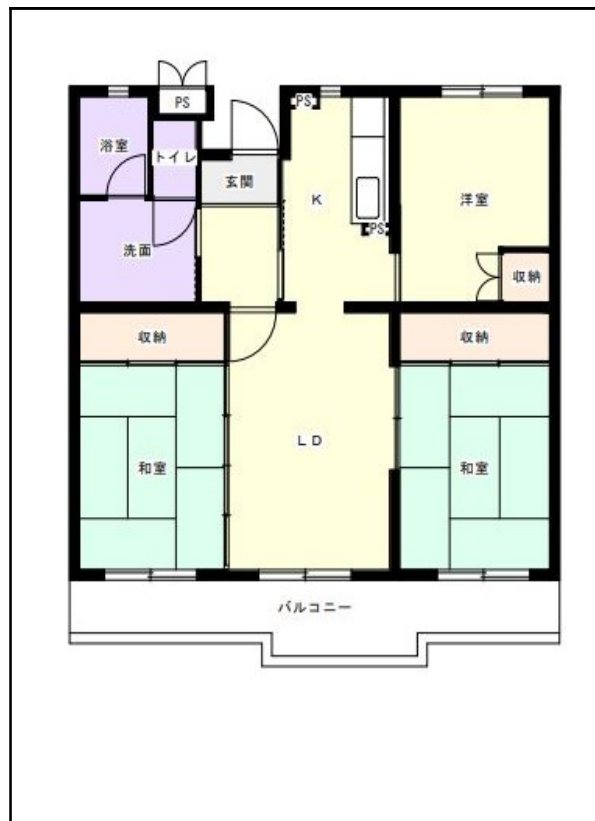

北九州地区

団地名 遠賀

団地番号 240

- 所在地 遠賀町鬼津2859番8
- 間取り 1LDK / 2DK / 2LDK / 3LDK / 4LDK
- 規模等 3棟 / 4階建て
- エレベーター なし
- もよりの交通機関 西鉄バス 鬼津東下車徒歩6分
- もよりの小中学校 鳥門小学校 / 遠賀中学校
- 建設年度 1990年
- 間取り図

【1LDK_A】

【2DK】

【1LDK_C】

【3LDK】

【4LDK_E】

【2LDK_F】

【3LDK_G】

【

【

【