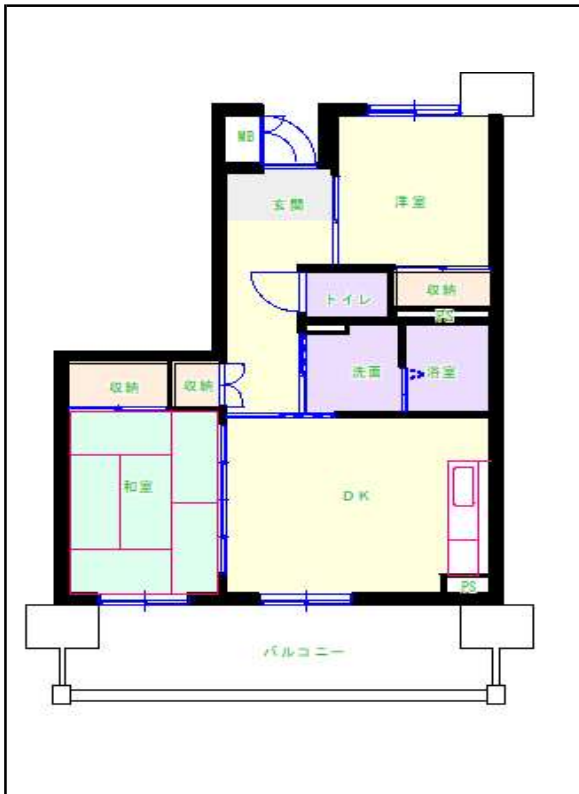

北九州地区

団地名 中鶴団地

団地番号 222

- 所在地 中間市中鶴2丁目1～2番地／4～6番地／9～10番地／14～23番地
- 間取り 2DK／3DK／4DK
- 規模等 17棟／5～10階建て
- エレベーター 一部あり
- もよりの交通機関 西鉄バス 中鶴4丁目バス停下車徒歩4分
- もよりの小中学校 中間東小学校／中間東中学校
- 建設年度 1972年～2016年
- 間取り図

【3DK_A】

【2DK_B】

【2DK_C】

【3DK_D】

【3DK_E】

【3DK_F】

【2DK_G】

【2DK_H】

【2DK_I】

【3DK_J】

【4DK_K】

【 】

【 】

【 】