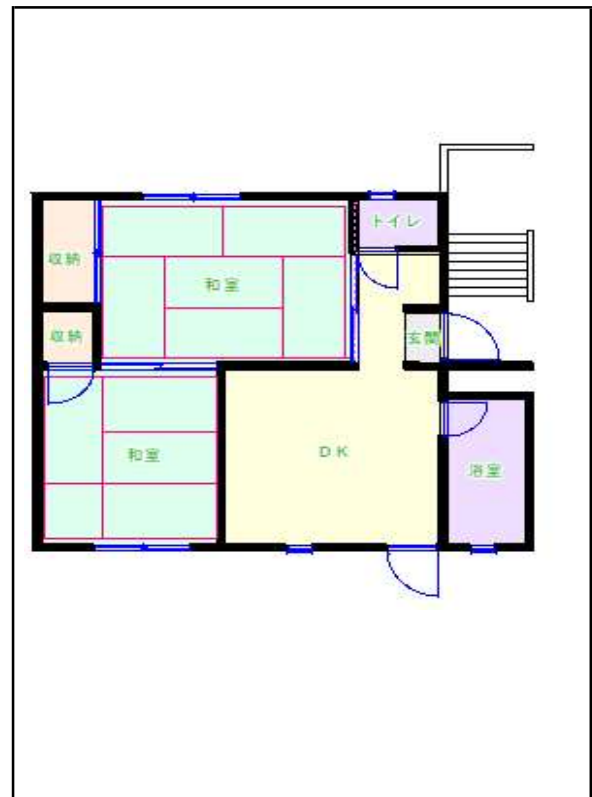

北九州地区

団地名 中鶴団地

団地番号 222

- 所在地 中間市中鶴2丁目1～2番地／4～6番地／9～10番地／14～23番地
- 間取り 2DK／3DK／4DK
- 規模等 17棟／5～10階建て
- エレベーター 一部あり
- もよりの交通機関 西鉄バス 中鶴4丁目バス停下車徒歩4分
- もよりの小中学校 中間東小学校／中間東中学校
- 建設年度 1972年～2016年
- 間取り図

【3DK_A】

【2DK_B】

【2DK_C】

【3DK_D】

【3DK_E】

【3DK_F】

【2DK_G】

【2DK_H】

【2DK_I】