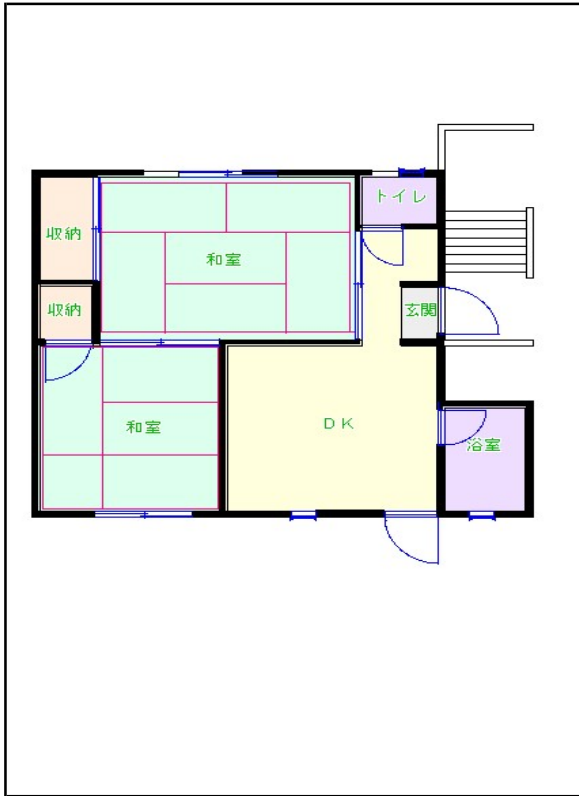

北九州地区

団地名 中鶴団地

団地番号 222

- 所在地 中間市中鶴2丁目1～2番地／4～6番地／9～10番地／14～23番地
- 間取り 2DK／3DK／4DK
- 規模等 17棟／5～10階建て
- エレベーター 一部あり
- もよりの交通機関 西鉄バス 中鶴4丁目バス停下車徒歩4分
- もよりの小中学校 中間東小学校／中間東中学校
- 建設年度 1972年～2016年
- 間取り図

【3DK_A】

【2DK_B】

【2DK_C】

【3DK_D】

【3DK_E】

【3DK_F】

【2DK_G】

【2DK_H】

【2DK_I】