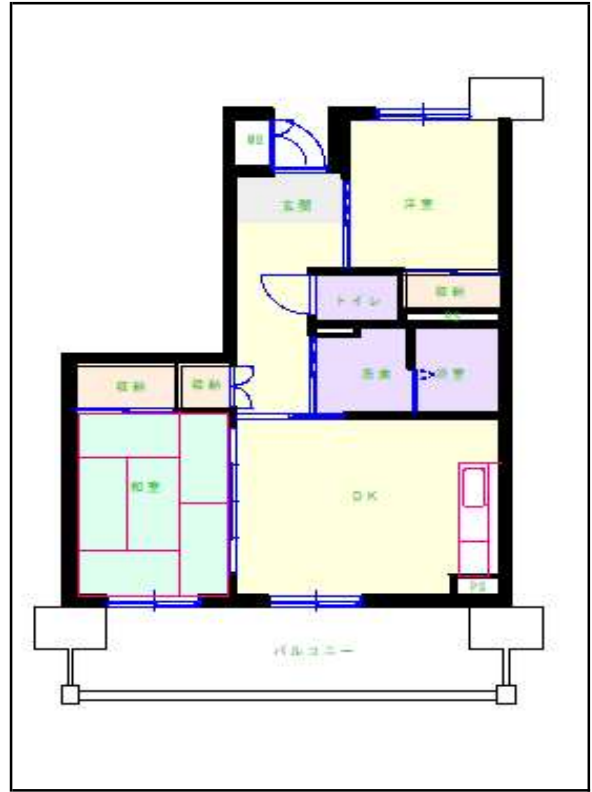

北九州地区

団地名 中鶴団地

団地番号 222

- 所在地 中間市中鶴2丁目1～2番地／4～6番地／9～10番地／14～23番地
- 間取り 2DK／3DK／4DK
- 規模等 17棟／5～10階建て
- エレベーター 一部あり
- もよりの交通機関 西鉄バス 中鶴4丁目バス停下車徒歩4分
- もよりの小中学校 中間東小学校／中間東中学校
- 建設年度 1972年～2016年
- 間取り図

【3DK_A】

【2DK_B】

【2DK_C】

【3DK_D】

【3DK_E】

【3DK_F】

【2DK_G】

【2DK_H】

【2DK_I】

【3DK_J】

【4DK_K】

【 】

【 】

【 】