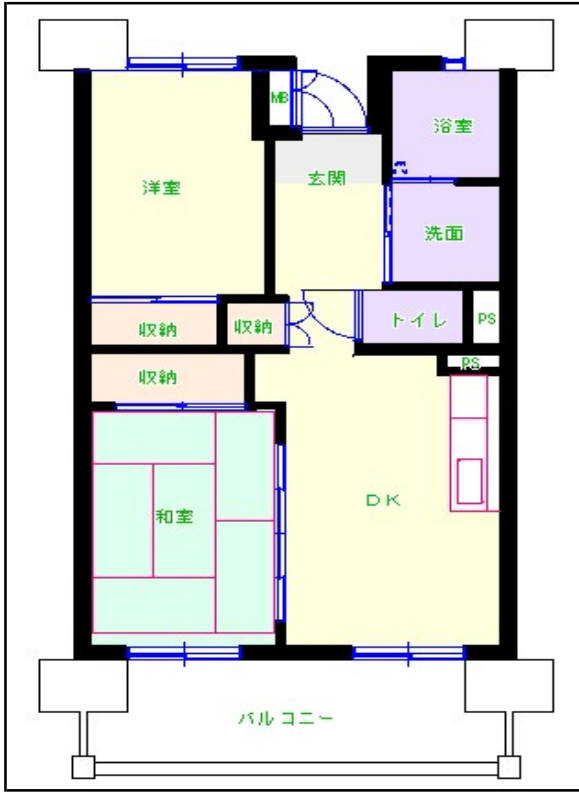

北九州地区

団地名 中鶴団地

団地番号 222

- 所在地 中間市中鶴2丁目1～2番地／4～6番地／9～10番地／14～23番地
- 間取り 2DK／3DK／4DK
- 規模等 17棟／5～10階建て
- エレベーター 一部あり
- もよりの交通機関 西鉄バス 中鶴4丁目バス停下車徒歩4分
- もよりの小中学校 中間東小学校／中間東中学校
- 建設年度 1972年～2016年
- 間取り図

【3DK_A】

【2DK_B】

【2DK_C】

【3DK_D】

【3DK_E】

【3DK_F】

【2DK_G】

【2DK_H】

【2DK_I】

【3DK_J】

【4DK_K】

【 】

【 】

【 】