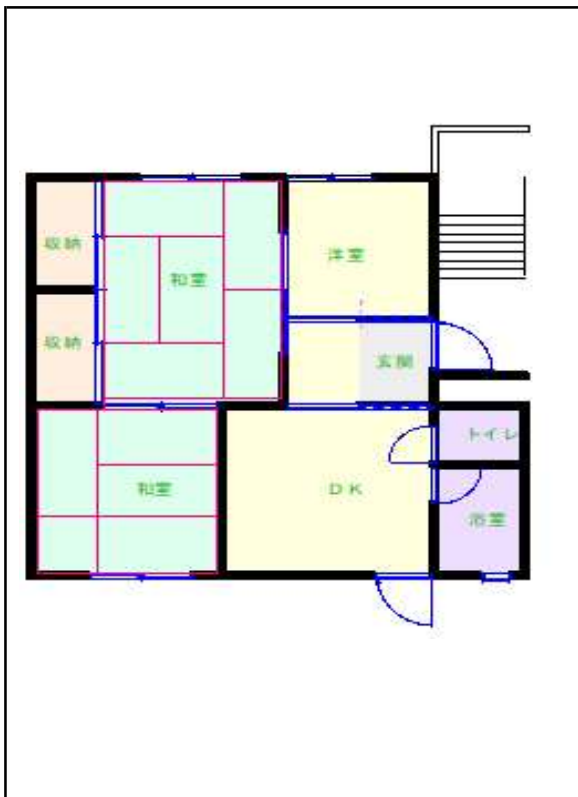

北九州地区

団地名 中鶴団地

団地番号 222

- 所在地 中間市中鶴2丁目1～2番地／4～6番地／9～10番地／14～23番地
- 間取り 2DK／3DK／4DK
- 規模等 17棟／5～10階建て
- エレベーター 一部あり
- もよりの交通機関 西鉄バス 中鶴4丁目バス停下車徒歩4分
- もよりの小中学校 中間東小学校／中間東中学校
- 建設年度 1972年～2016年
- 間取り図

【3DK_A】

【2DK_B】

【2DK_C】

【3DK_D】

【3DK_E】

【3DK_F】

【2DK_G】

【2DK_H】

【2DK_I】