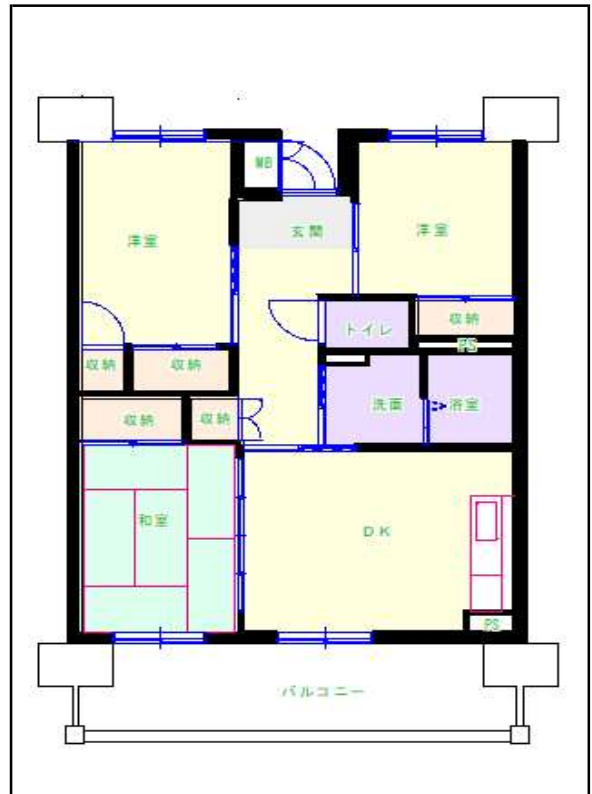

北九州地区

団地名 中鶴団地

団地番号 222

- 所在地 中間市中鶴2丁目1～2番地／4～6番地／9～10番地／14～23番地
- 間取り 2DK／3DK／4DK
- 規模等 17棟／5～10階建て
- エレベーター 一部あり
- もよりの交通機関 西鉄バス 中鶴4丁目バス停下車徒歩4分
- もよりの小中学校 中間東小学校／中間東中学校
- 建設年度 1972年～2016年
- 間取り図

【3DK_A】

【2DK_B】

【2DK_C】

【3DK_D】

【3DK_E】

【3DK_F】

【2DK_G】

【2DK_H】

【2DK_I】

【3DK_J】

【4DK_K】

【 】

【 】

【 】