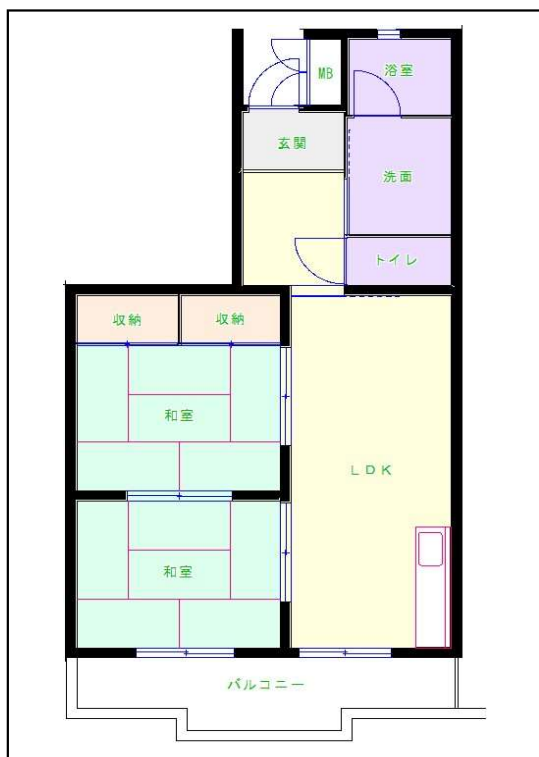

北九州地区

団地名 池田団地

団地番号 221

- 所在地 中間市池田1丁目20番
- 間取り 2LDK / 3LDK
- 規模等 3棟 / 5階建て
- エレベーター あり
- もよりの交通機関 筑豊電気鉄道 東中間駅下車約15分
- もよりの小中学校 中間西小学校 / 中間東中学校
- 建設年度 2001年～2003年
- 間取り図

【A_2LDK】

【B_3LDK】

【C_3LDK】

【 】