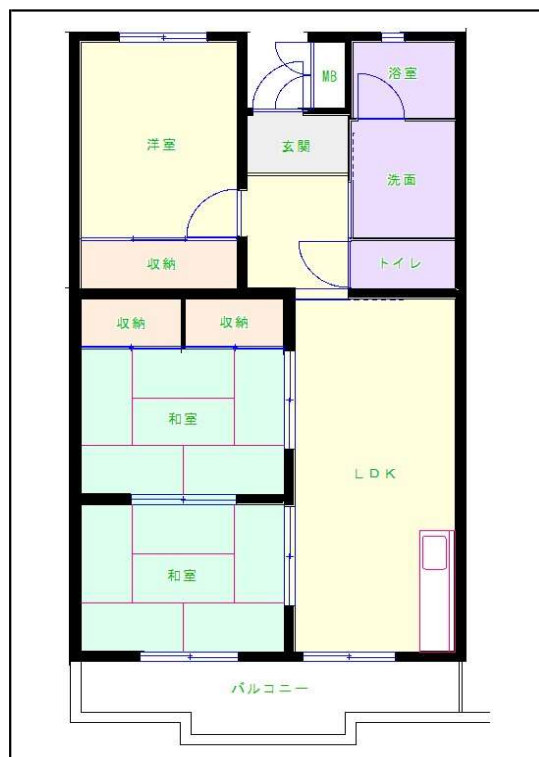

北九州地区

団地名 池田団地

団地番号 221

- 所在地 中間市池田1丁目20番
- 間取り 2LDK / 3LDK
- 規模等 3棟 / 5階建て
- エレベーター あり
- もよりの交通機関 筑豊電気鉄道 東中間駅下車約15分
- もよりの小中学校 中間西小学校 / 中間東中学校
- 建設年度 2001年～2003年
- 間取り図

【A_2LDK】

【B_3LDK】

【C_3LDK】

【 】