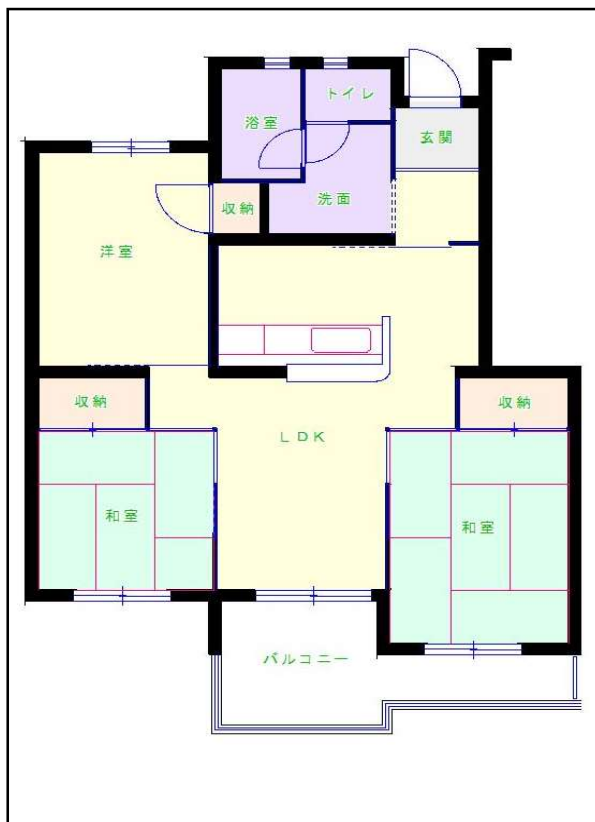

北九州地区

団地名 松ヶ岡団地

団地番号 220

- 所在地 中間市松ヶ岡1番地1号 ~ 18号
- 間取り 2DK / 3DK / 2LDK / 3LDK / 4LDK
- 規模等 18棟 / 4階建て~7階建て
- エレベーター 一部あり
- もよりの交通機関 筑豊電気鉄道 筑豊中間駅下車7分
筑豊電気鉄道 東中間駅下車9分
- もよりの小中学校 中間東小学校 / 中間東中学校
- 建設年度 1994年~1999年
- 間取り図

【3LDK】

【3LDK】

【3DK】

【3DK】

【2DK】

【2DK】

【2LDK】

【 】

【3LDK】

【 】