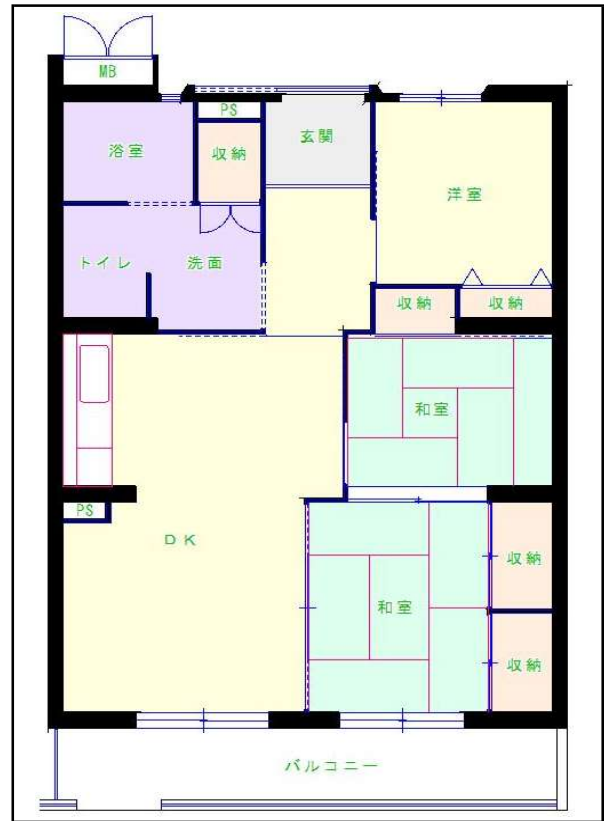

北九州地区

団地名 松ヶ岡団地

団地番号 220

- 所在地 中間市松ヶ岡1番地1号 ~ 18号
- 間取り 2DK / 3DK / 2LDK / 3LDK / 4LDK
- 規模等 18棟 / 4階建て~7階建て
- エレベーター 一部あり
- もよりの交通機関 筑豊電気鉄道 筑豊中間駅下車7分
筑豊電気鉄道 東中間駅下車9分
- もよりの小中学校 中間東小学校 / 中間東中学校
- 建設年度 1994年~1999年
- 間取り図

【3LDK】

【3LDK】

【3DK】

【3DK】

【2DK】

【2DK】

【2LDK】

【 】

【3LDK】

【 】