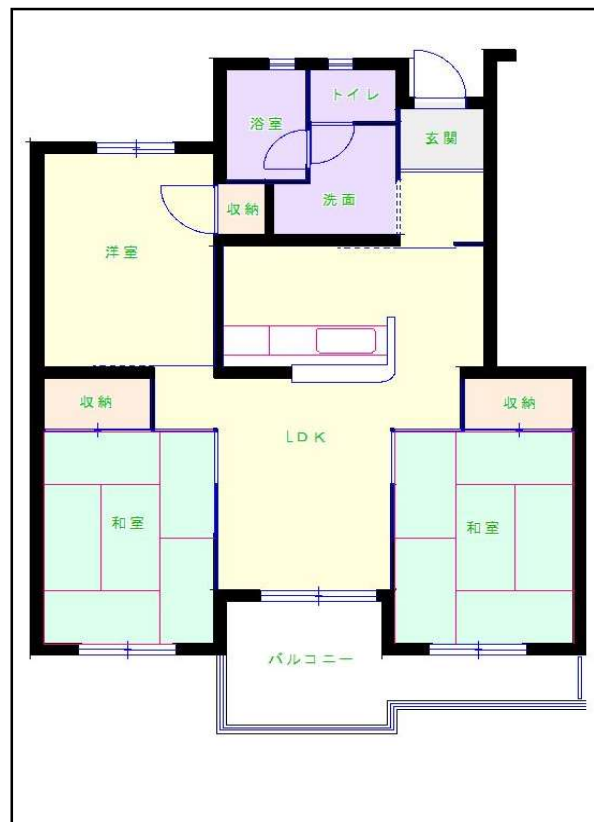

北九州地区

団地名 松ヶ岡団地

団地番号 220

- 所在地 中間市松ヶ岡1番地1号 ~ 18号
- 間取り 2DK / 3DK / 2LDK / 3LDK / 4LDK
- 規模等 18棟 / 4階建て~7階建て
- エレベーター 一部あり
- もよりの交通機関 筑豊電気鉄道 筑豊中間駅下車7分
筑豊電気鉄道 東中間駅下車9分
- もよりの小中学校 中間東小学校 / 中間東中学校
- 建設年度 1994年~1999年
- 間取り図

【3LDK】

【3LDK】

【3DK】

【3DK】

【2DK】

【2DK】

【2LDK】

【 】

【3LDK】

【 】