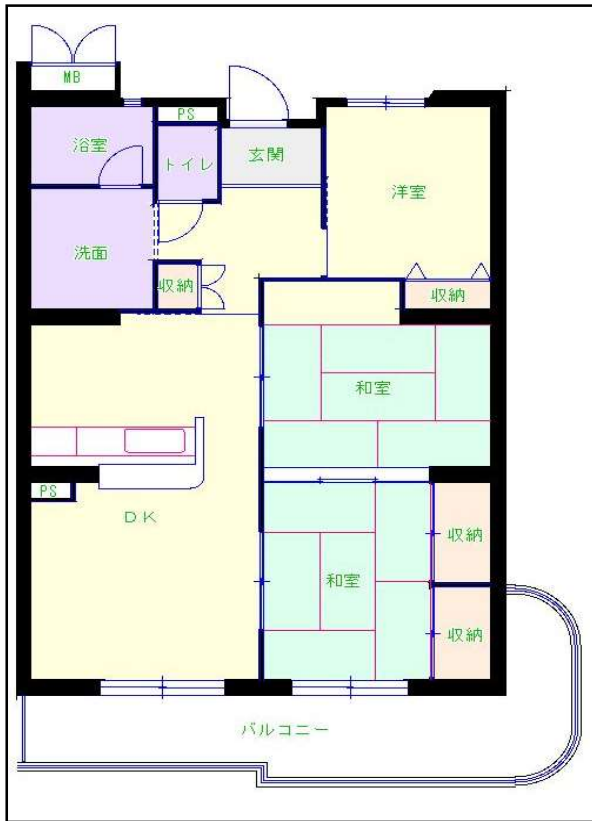

北九州地区

団地名 松ヶ岡団地

団地番号 220

- 所在地 中間市松ヶ岡1番地1号 ~ 18号
- 間取り 2DK / 3DK / 2LDK / 3LDK / 4LDK
- 規模等 18棟 / 4階建て~7階建て
- エレベーター 一部あり
- もよりの交通機関 筑豊電気鉄道 筑豊中間駅下車7分
筑豊電気鉄道 東中間駅下車9分
- もよりの小中学校 中間東小学校 / 中間東中学校
- 建設年度 1994年~1999年
- 間取り図

【3LDK】

【3LDK】

【3DK】

【3DK】

【2DK】

【2DK】

【2LDK】

【 】

【3LDK】

【 】