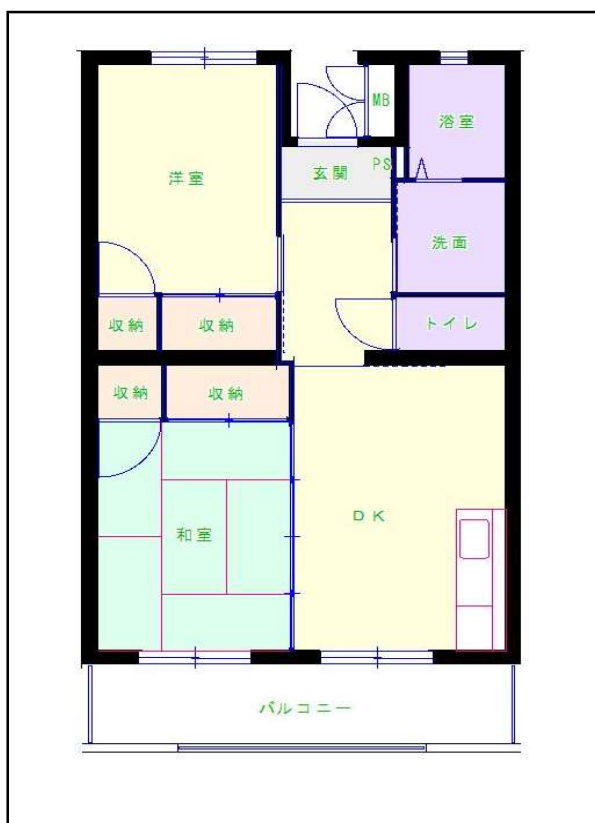

北九州地区

団地名 二島団地

団地番号 218

- 所在地 北九州市若松区片山2丁目1番地16号
- 間取り 2DK / 3DK
- 規模等 1棟 / 4階建て
- エレベーター あり
- もよりの交通機関 JR筑豊本線 二島駅下車16分
- もよりの小中学校 鴨生田小学校 / 二島中学校
- 建設年度 2011年
- 間取り図

【2DK】

【3DK】