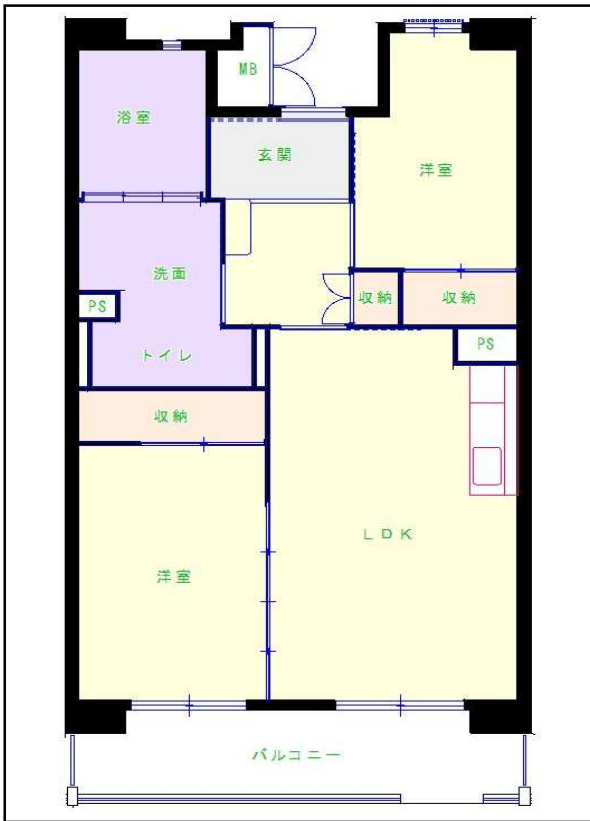

北九州地区

団地名 藤ノ木団地

団地番号 217

- 所在地 北九州市若松区童子丸2丁目8番地1号
- 間取り 2DK / 3DK / 2LDK
- 規模等 1棟 / 6階建て
- エレベーター あり
- もよりの交通機関 JR筑豊本線 奥洞海駅下車3分
- もよりの小中学校 藤木小学校 / 石峯中学校
- 建設年度 2007年～2009年
- 間取り図

【2DK】

【3DK】

【2LDK 車いす】

【 】