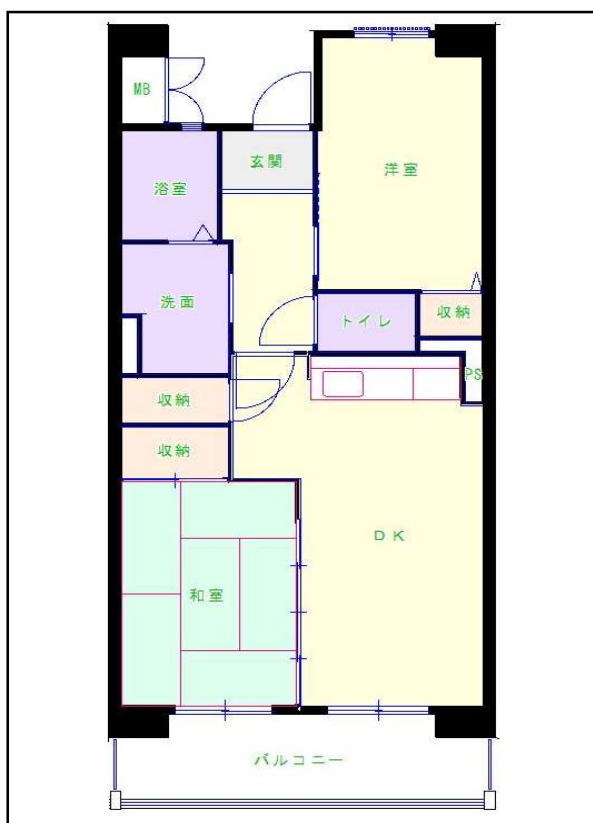

北九州地区

団地名 藤ノ木団地

団地番号 217

- 所在地 北九州市若松区童子丸2丁目8番地1号
- 間取り 2DK / 3DK / 2LDK
- 規模等 1棟 / 6階建て
- エレベーター あり
- もよりの交通機関 JR筑豊本線 奥洞海駅下車3分
- もよりの小中学校 藤木小学校 / 石峯中学校
- 建設年度 2007年～2009年
- 間取り図

【2DK】

【3DK】

【2LDK 車いす】

【 】