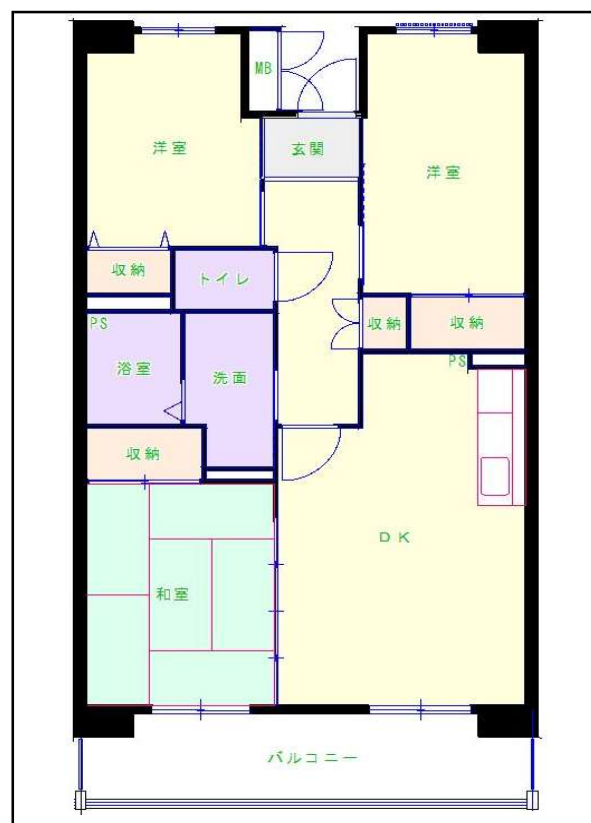

北九州地区

団地名 藤ノ木団地

団地番号 217

- 所在地 北九州市若松区童子丸2丁目8番地1号
- 間取り 2DK / 3DK / 2LDK
- 規模等 1棟 / 6階建て
- エレベーター あり
- もよりの交通機関 JR筑豊本線 奥洞海駅下車3分
- もよりの小中学校 藤木小学校 / 石峯中学校
- 建設年度 2007年～2009年
- 間取り図

【2DK】

【3DK】

【2LDK 車いす】

【 】