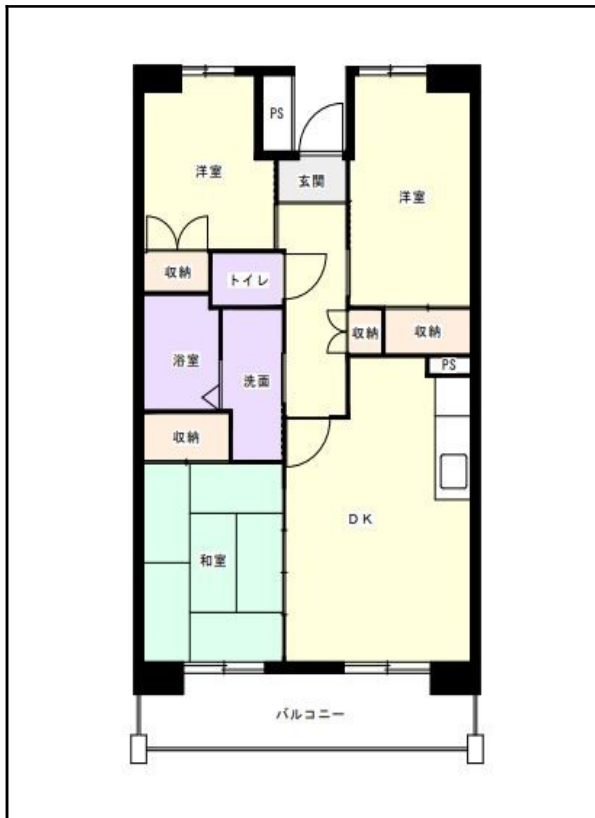

北九州地区

団地名 吉田

団地番号 205

- 所在地 北九州市小倉南区上吉田3丁目21番地1、23番地2～4,7,12,14,15
- 間取り 2DK / 3DK / 4DK
- 規模等 8棟 / 4～8階建て
- エレベーター 一部あり
- もよりの交通機関 西鉄バス 吉田団地下車徒歩約1分
- もよりの小中学校 高蔵小学校 / 吉田中学校
- 建設年度 1968年～2017年
- 間取り図

【2DK_A】

【2DK_B】

【2DK_C】

【3DK_D】

【3DK_E】

【4DK_F】

【2DK_G】

【

【