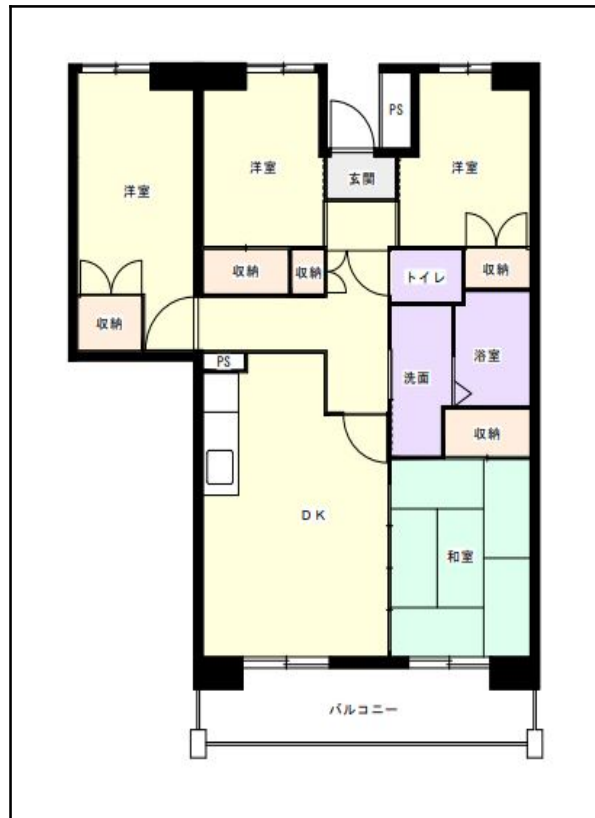

北九州地区

団地名 吉田

団地番号 205

- 所在地 北九州市小倉南区上吉田3丁目21番地1、23番地2～4,7,12,14,15
- 間取り 2DK / 3DK / 4DK
- 規模等 8棟 / 4～8階建て
- エレベーター 一部あり
- もよりの交通機関 西鉄バス 吉田団地下車徒歩約1分
- もよりの小中学校 高蔵小学校 / 吉田中学校
- 建設年度 1968年～2017年
- 間取り図

【2DK_A】

【2DK_B】

【2DK_C】

【3DK_D】

【3DK_E】

【4DK_F】

【2DK_G】

【

【