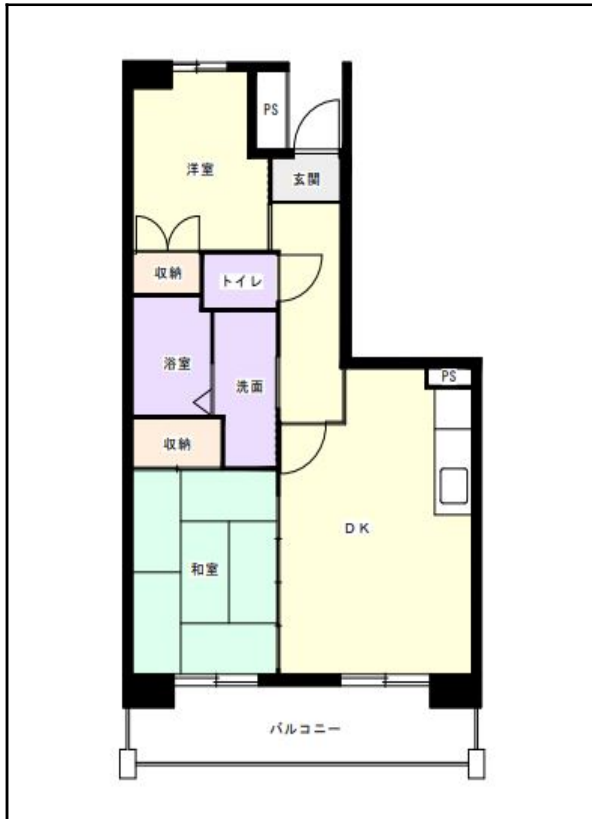

北九州地区

団地名 吉田

団地番号 205

- 所在地 北九州市小倉南区上吉田3丁目21番地1、23番地2～4,7,12,14,15
- 間取り 2DK / 3DK / 4DK
- 規模等 8棟 / 4～8階建て
- エレベーター 一部あり
- もよりの交通機関 西鉄バス 吉田団地下車徒歩約1分
- もよりの小中学校 高蔵小学校 / 吉田中学校
- 建設年度 1968年～2017年
- 間取り図

【2DK_A】

【2DK_B】

【2DK_C】

【3DK_D】

【3DK_E】

【4DK_F】

【2DK_G】

【

【