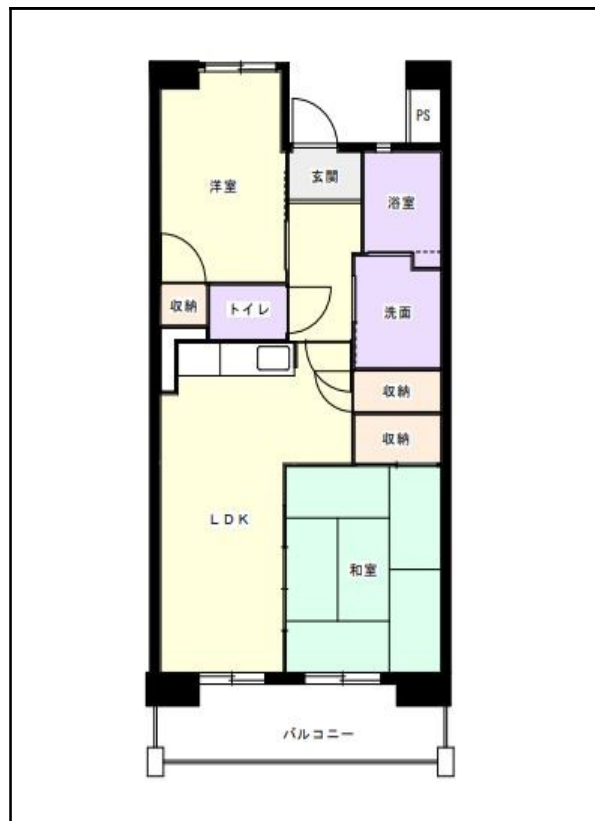

北九州地区

団地名 吉田

団地番号 205

- 所在地 北九州市小倉南区上吉田3丁目21番地1、23番地2～4,7,12,14,15
- 間取り 2DK / 3DK / 4DK
- 規模等 8棟 / 4～8階建て
- エレベーター 一部あり
- もよりの交通機関 西鉄バス 吉田団地下車徒歩約1分
- もよりの小中学校 高蔵小学校 / 吉田中学校
- 建設年度 1968年～2017年
- 間取り図

【2DK_A】

【2DK_B】

【2DK_C】

【3DK_D】

【3DK_E】

【4DK_F】

【2DK_G】

【

【