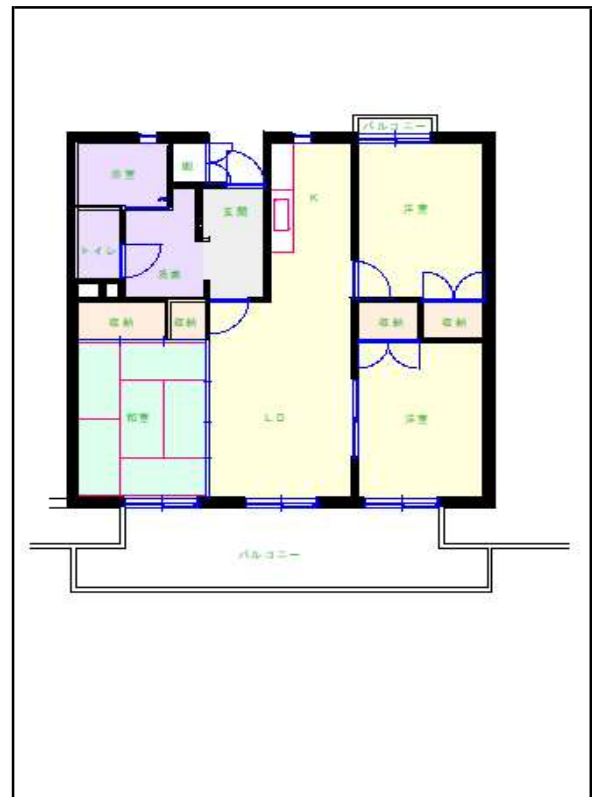

福岡地区

団地名 鐘崎団地

団地番号 154

- 所在地 宗像市鐘崎220番3号／219番8号
- 間取り 3DK／2LDK／3LDK／4LDK
- 規模等 5棟／4階～11階建て
- エレベーター 一部あり
- もよりの交通機関 西鉄バス 渡場バス停下車徒歩3分
- もよりの小中学校 玄海東小学校／玄海中学校
- 建設年度 1976年～2000年
- 間取り図

【3DK_A】

【3LDK_B】

【4LDK_C】

【2LDK_D】

【2LDK_E】

【2DK_F】