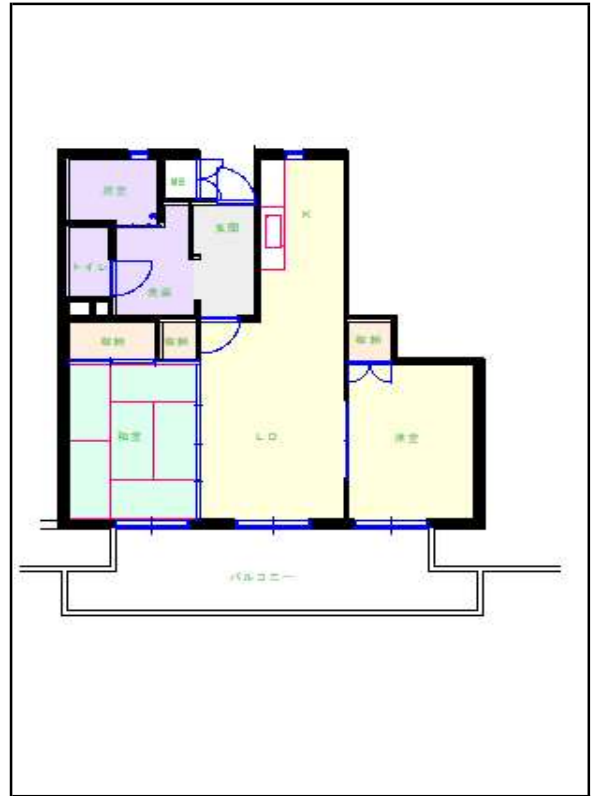

福岡地区

団地名 鐘崎団地

団地番号 154

- 所在地 宗像市鐘崎220番3号／219番8号
- 間取り 3DK／2LDK／3LDK／4LDK
- 規模等 5棟／4階～11階建て
- エレベーター 一部あり
- もよりの交通機関 西鉄バス 渡場バス停下車徒歩3分
- もよりの小中学校 玄海東小学校／玄海中学校
- 建設年度 1976年～2000年
- 間取り図

【3DK_A】

【3LDK_B】

【4LDK_C】

【2LDK_D】

【2LDK_E】

【2DK_F】