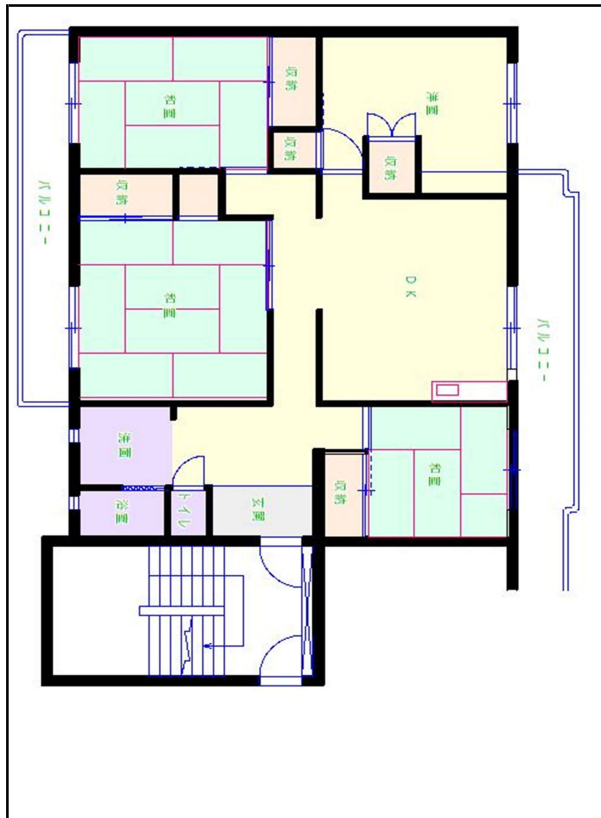

# 福岡地区

団地名 飛嶽団地

団地番号 029

- 所在地 宇美街とびたけ2丁目1番～13番
- 間取り 2LDK／3DK／3LDK／4DK
- 規模等 13棟／5階建て
- エレベーター 一部あり
- もよりの交通機関 JR香椎線 宇美駅下車31分／西鉄バス 極楽寺入口下車4分
- もよりの小中学校 宇美東小学校／宇美東中学校
- 建設年度 1979年～1981年
- 間取り図

【3DK】

【3DK】

【3LDK】

【4DK】

【2LDK】

【 】