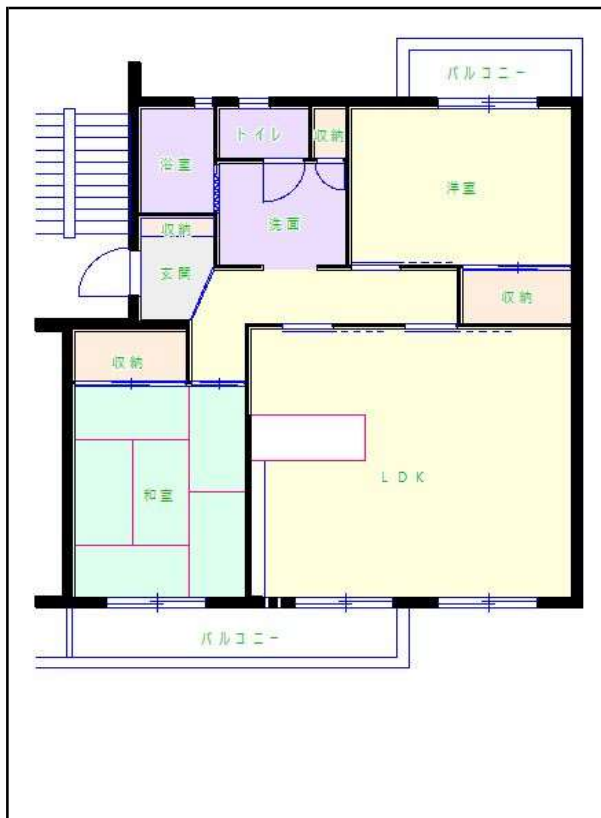

# 福岡地区

団地名 飛嶽団地

団地番号 029

- 所在地 宇美街とびたけ2丁目1番～13番
- 間取り 2LDK／3DK／3LDK／4DK
- 規模等 13棟／5階建て
- エレベーター 一部あり
- もよりの交通機関 JR香椎線 宇美駅下車31分／西鉄バス 極楽寺入口下車4分
- もよりの小中学校 宇美東小学校／宇美東中学校
- 建設年度 1979年～1981年
- 間取り図

【3DK】

【3DK】

【3LDK】

【4DK】

【2LDK】

【 】