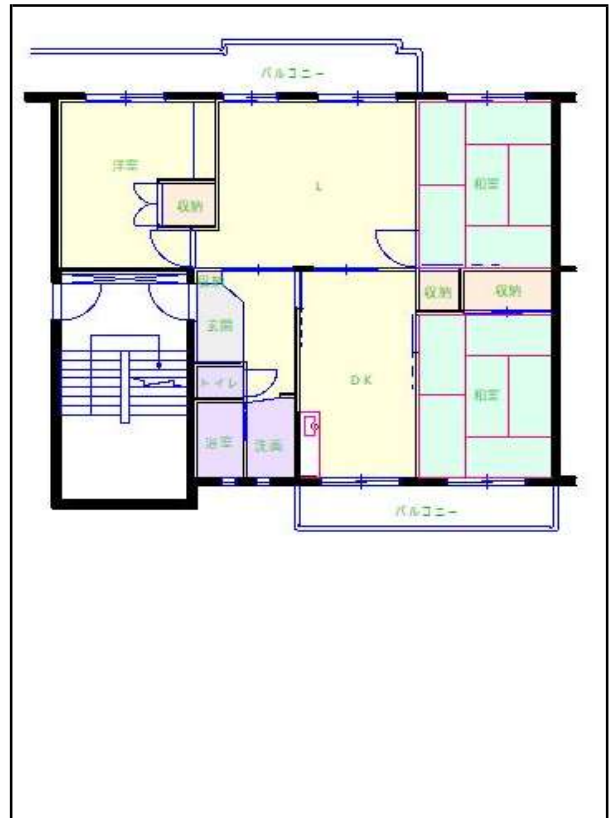

# 福岡地区

団地名 飛嶽団地

団地番号 029

- 所在地 宇美街とびたけ2丁目1番～13番
- 間取り 2LDK／3DK／3LDK／4DK
- 規模等 13棟／5階建て
- エレベーター 一部あり
- もよりの交通機関 JR香椎線 宇美駅下車31分／西鉄バス 極楽寺入口下車4分
- もよりの小中学校 宇美東小学校／宇美東中学校
- 建設年度 1979年～1981年
- 間取り図

【3DK】

【3DK】

【3LDK】

【4DK】

【2LDK】

【 】