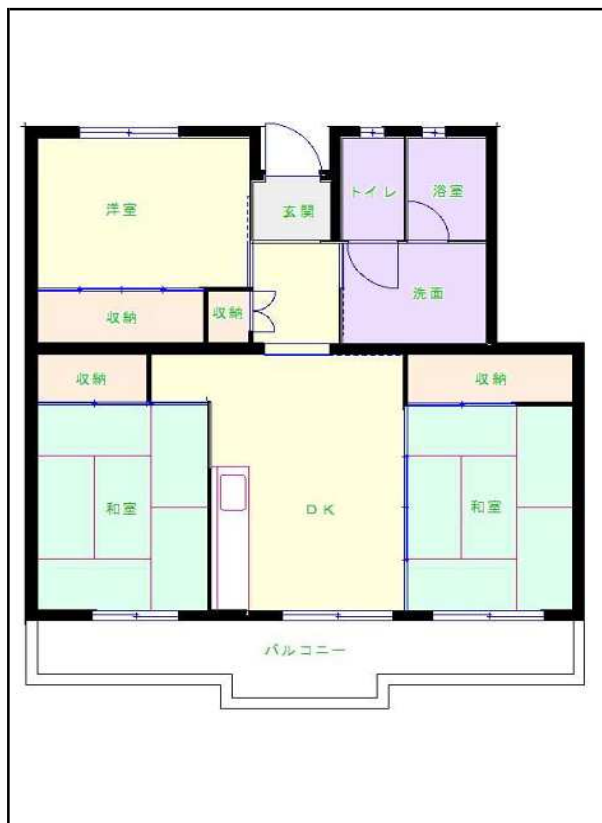

福岡地区

団地名 川子団地

団地番号 026

- 所在地 須恵町上須恵1283番地
- 間取り 2DK / 3DK / 1LDK / 2LDK / 3LDK
- 規模等 18棟 / 3階～5階建て
- エレベーター 一部あり
- もよりの交通機関 JR 新原駅下車約12分
- もよりの小中学校 須恵第一小学校 / 須恵中学校
- 建設年度 1973年～2000年
- 間取り図

【A_2DK】

【D_2DK】

【G_3DK】

【H_3DK】

【B_3DK】

【F_1LDK】

【C車いす_2LDK】

【E_3LDK】

【I車いす_3LDK】

【 】