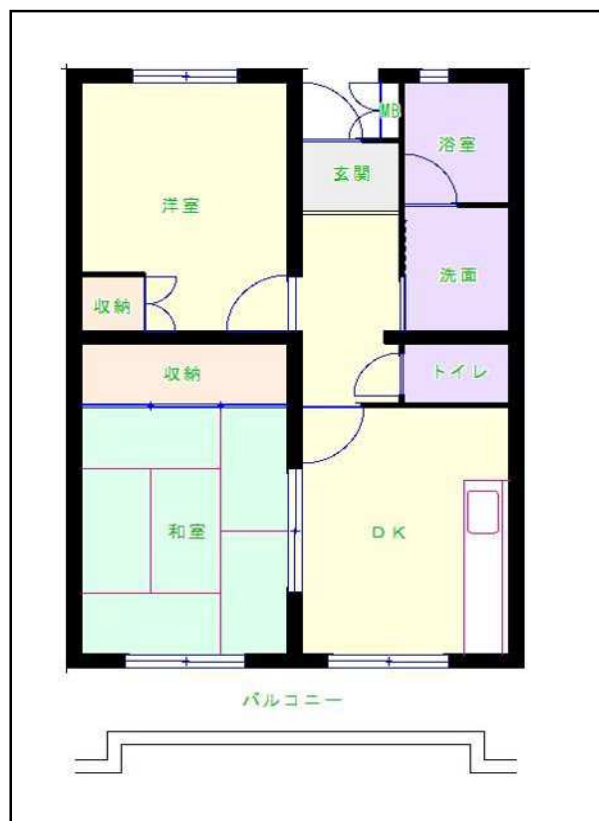

福岡地区

団地名 川子団地

団地番号 026

- 所在地 須恵町上須恵1283番地
- 間取り 2DK / 3DK / 1LDK / 2LDK / 3LDK
- 規模等 18棟 / 3階～5階建て
- エレベーター 一部あり
- もよりの交通機関 JR 新原駅下車約12分
- もよりの小中学校 須恵第一小学校 / 須恵中学校
- 建設年度 1973年～2000年
- 間取り図

【A_2DK】

【D_2DK】

【G_3DK】

【H_3DK】

【B_3DK】

【F_1LDK】

【C車いす_2LDK】

【E_3LDK】

【I車いす_3LDK】

【 】