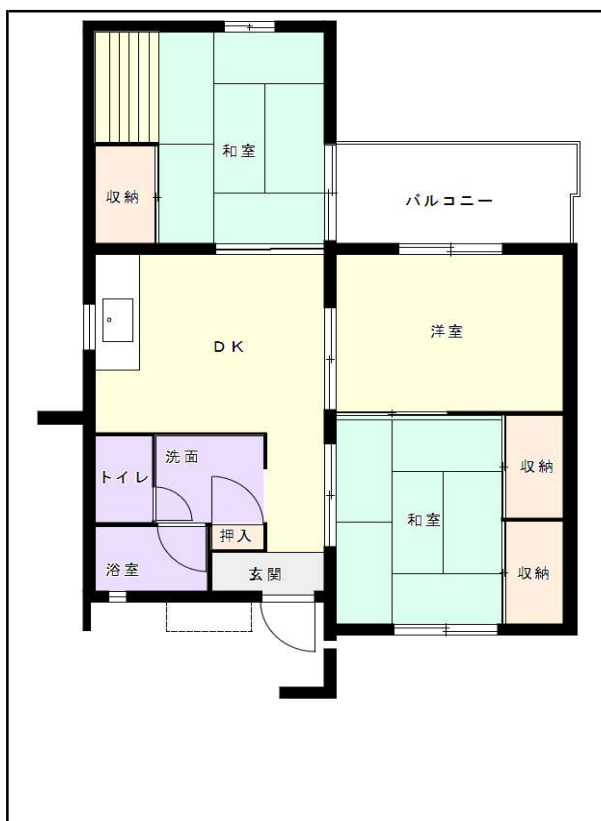

福岡地区

団地名 山田団地

団地番号 019

- 所在地 大野城市山田2丁目16番地1号～2号
- 間取り 3DK
- 規模等 2棟 / 4階～5階建て
- エレベーター なし
- もよりの交通機関 西鉄天神大牟田線 春日原駅 徒歩約14分
- もよりの小中学校 御笠の森小学校 / 御陵中学校
- 建設年度 1987年～1988年
- 間取り図

【3DK】

【 】