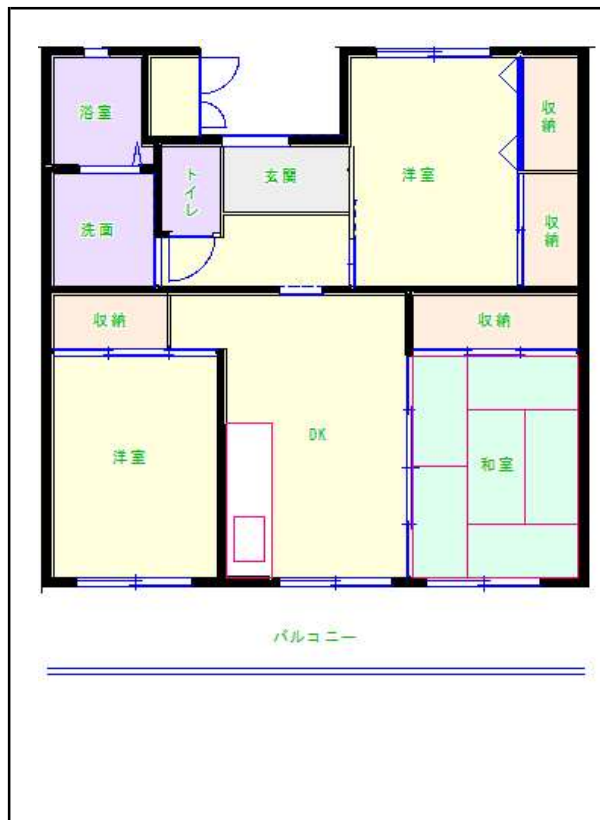

福岡地区

団地名 玄海小浜団地

団地番号 040

- 所在地 福岡県福岡市西区大字玄海島1236番地
- 間取り 2DK／3DK／4DK
- 規模等 3棟／3～4階建て
- エレベーター あり
- もよりの交通機関 玄界島渡船場 徒歩約6分
- もよりの小中学校 玄海小中学校
- 建設年度 2005年
- 間取り図

A—【2DK】

B—【3DK】

C—【4DK】