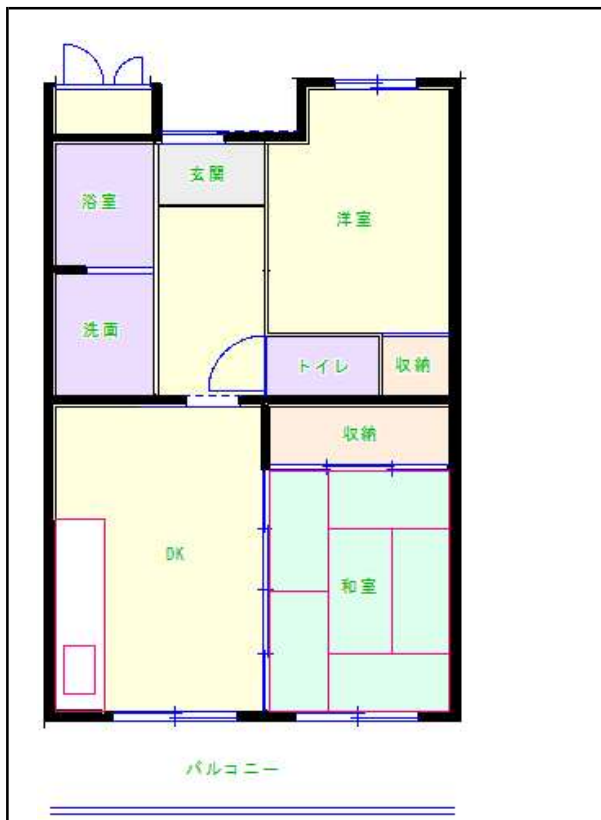

福岡地区

団地名 玄海小浜団地

団地番号 040

- 所在地 福岡県福岡市西区大字玄海島1236番地
- 間取り 2DK／3DK／4DK
- 規模等 3棟／3～4階建て
- エレベーター あり
- もよりの交通機関 玄界島渡船場 徒歩約6分
- もよりの小中学校 玄海小中学校
- 建設年度 2005年
- 間取り図

A—【2DK】

B—【3DK】

C—【4DK】