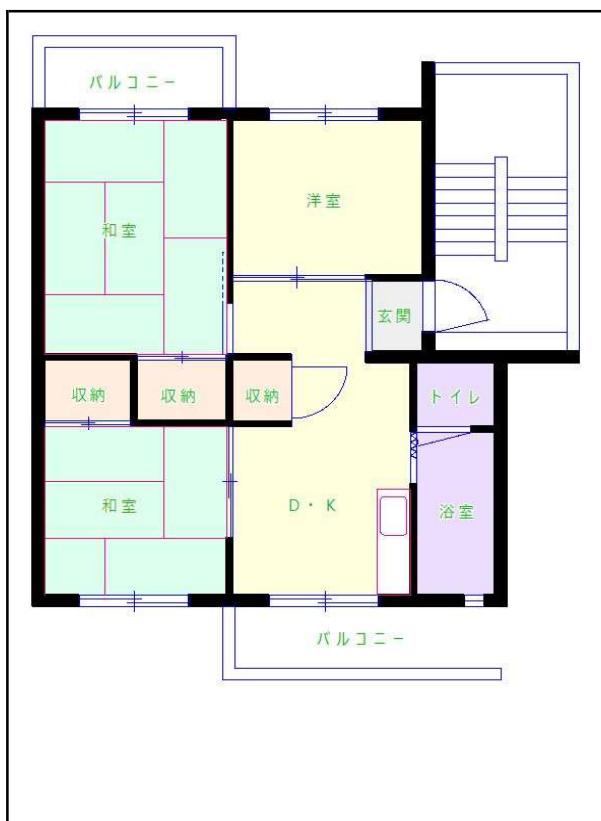

福岡地区

団地名 壱岐団地

団地番号 028

- 所在地 福岡市西区壱岐団地3番,5番～24番,26番～32番
- 間取り 2DK／3DK
- 規模等 28棟／5階建て
- エレベーター なし
- もよりの交通機関 福岡市地下鉄七隈線 橋本駅下車16分／西鉄バス 壱岐中学校下車4分
- もよりの小中学校 壱岐東小学校／壱岐中学校
- 建設年度 1974年～1977年
- 間取り図

【2DK】

【3DK】

【3DK】