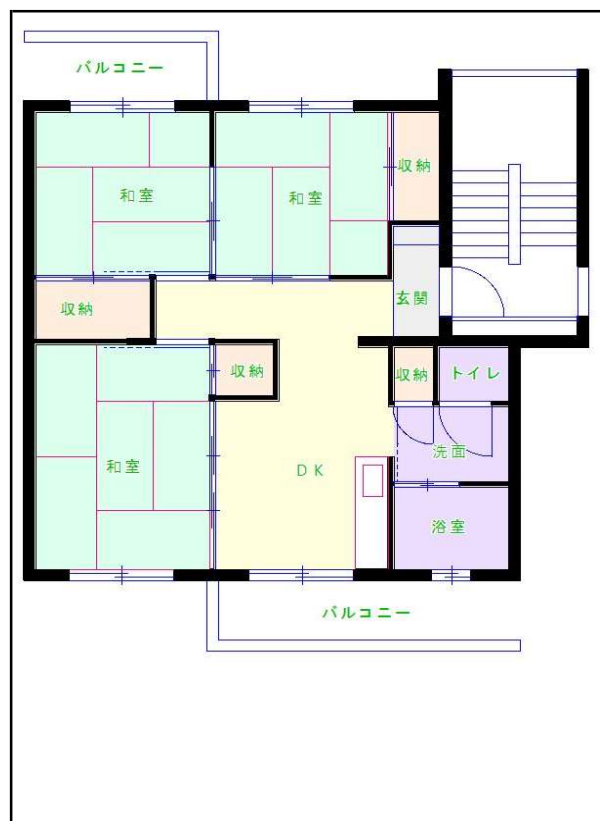

福岡地区

団地名 壱岐団地

団地番号 028

- 所在地 福岡市西区壱岐団地3番,5番～24番,26番～32番
- 間取り 2DK／3DK
- 規模等 28棟／5階建て
- エレベーター なし
- もよりの交通機関 福岡市地下鉄七隈線 橋本駅下車16分／西鉄バス 壱岐中学校下車4分
- もよりの小中学校 壱岐東小学校／壱岐中学校
- 建設年度 1974年～1977年
- 間取り図

【2DK】

【3DK】

【3DK】