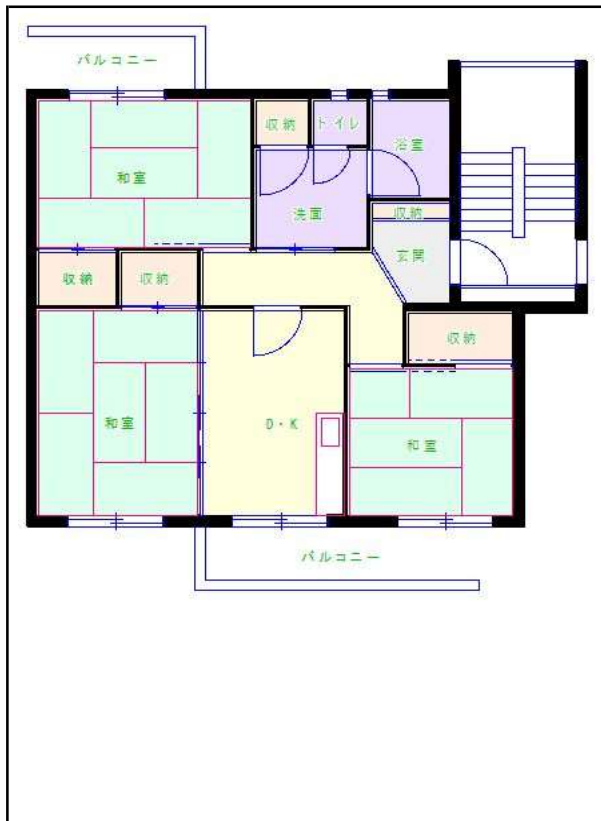

福岡地区

団地名 壱岐団地

団地番号 028

- 所在地 福岡市西区壱岐団地3番,5番～24番,26番～32番
- 間取り 2DK／3DK
- 規模等 28棟／5階建て
- エレベーター なし
- もよりの交通機関 福岡市地下鉄七隈線 橋本駅下車16分／西鉄バス 壱岐中学校下車4分
- もよりの小中学校 壱岐東小学校／壱岐中学校
- 建設年度 1974年～1977年
- 間取り図

【2DK】

【3DK】

【3DK】