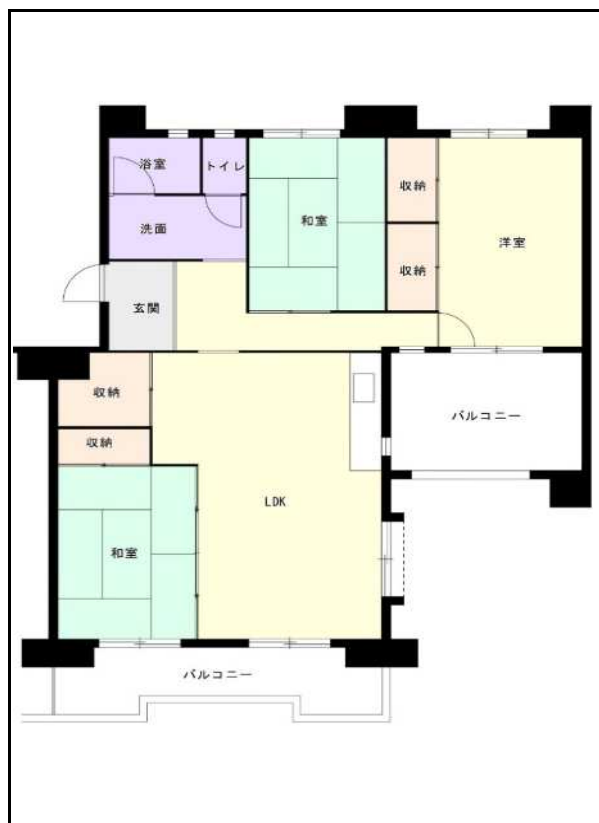

福岡地区

団地名 高須磨

団地番号 031

- 所在地 福岡市東区箱崎7丁目20番地1号～12号
- 間取り 2DK / 3DK / 3LDK / 4DK
- 規模等 10棟 / 5階～13階
- エレベーター 一部あり
- もよりの交通機関 福岡市地下鉄箱崎線 貝塚駅下車13分
- もよりの小中学校 東箱崎小学校 / 箱崎中学校
- 建設年度 1982年～1984年
- 間取り図

【3DK】

【3DK】

【3DK】

【3LDK】

【3DK】

【4DK】

【3DK】

【3DK】

【2DK】

【3DK】

【3DK】

【3LDK】

【3LDK】

【 】