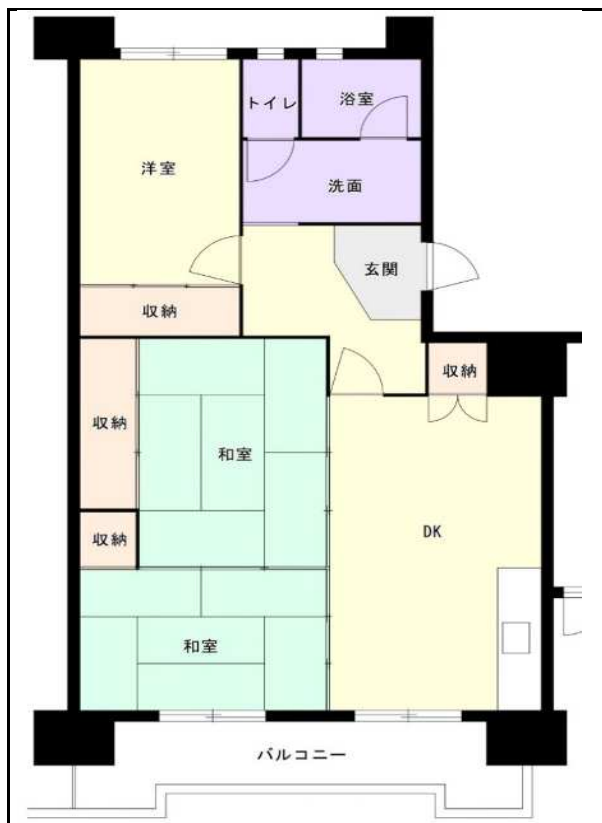

福岡地区

団地名 高須磨

団地番号 031

- 所在地 福岡市東区箱崎7丁目20番地1号～12号
- 間取り 2DK / 3DK / 3LDK / 4DK
- 規模等 10棟 / 5階～13階
- エレベーター 一部あり
- もよりの交通機関 福岡市地下鉄箱崎線 貝塚駅下車13分
- もよりの小中学校 東箱崎小学校 / 箱崎中学校
- 建設年度 1982年～1984年
- 間取り図

【3DK】

【3DK】

【3DK】

【3LDK】

【3DK】

【4DK】

【3DK】

【3DK】

【2DK】

【3DK】

【3DK】

【3LDK】

【3LDK】

【 】