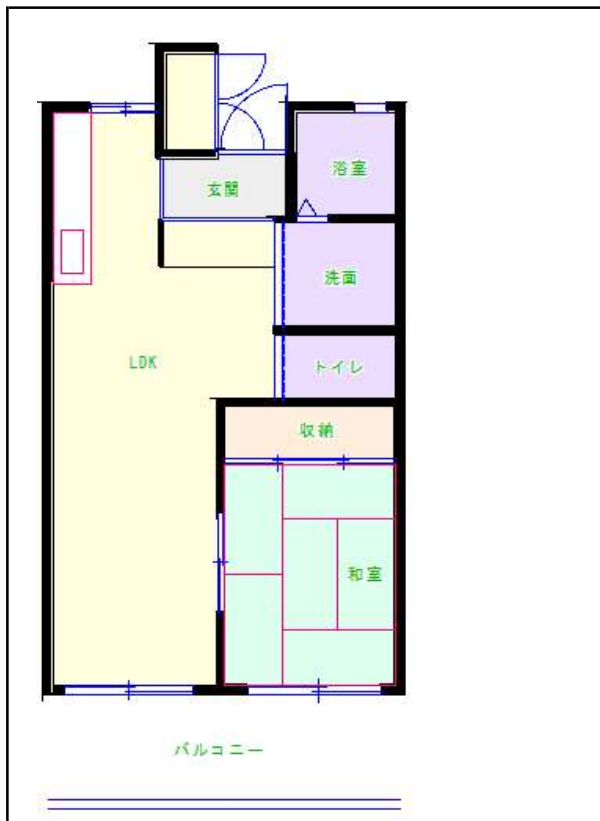

## 福岡地区

団地名 千代団地

団地番号 038

- 所在地 福岡県福岡市博多区千代1丁目2番地23号
- 間取り 1LDK/2K/2DK/3LDK
- 規模等 1棟/14階建て
- エレベーター あり
- もよりの交通機関 地下鉄空港線 祇園駅下車 徒歩約12分
- もよりの小中学校 千代小学校/千代中学校
- 建設年度 1998年
- 間取り図

A-【3LDK】

B-【2DK】

C—【1LDK】

D—【2K】

E車いす—【1LDK】

F車いす—【3LDK】