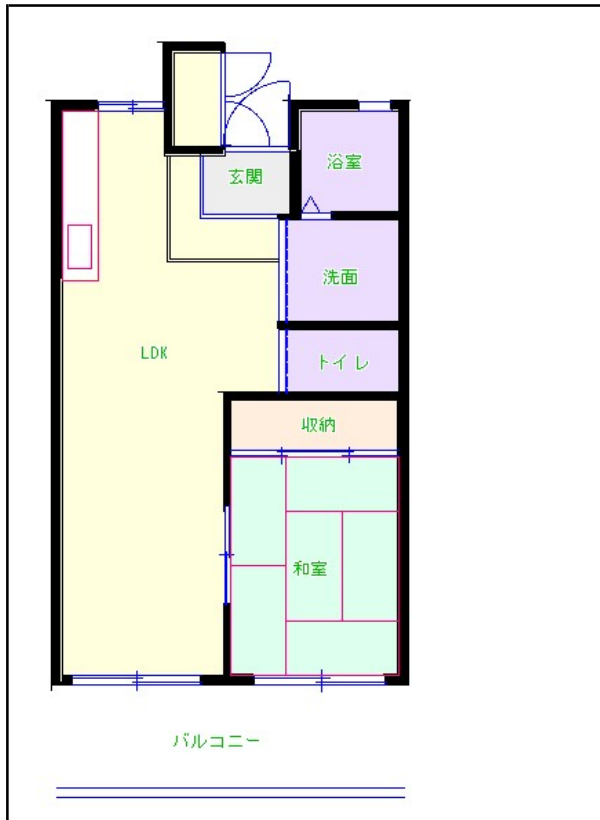

## 福岡地区

団地名 千代団地

団地番号 038

- 所在地 福岡県福岡市博多区千代1丁目2番地23号
- 間取り 1LDK/2K/2DK/3LDK
- 規模等 1棟/14階建て
- エレベーター あり
- もよりの交通機関 地下鉄空港線 祇園駅下車 徒歩約12分
- もよりの小中学校 千代小学校/千代中学校
- 建設年度 1998年
- 間取り図

A-【3LDK】

B-【2DK】

C—【1LDK】

D—【2K】

E車いす—【1LDK】

F車いす—【3LDK】