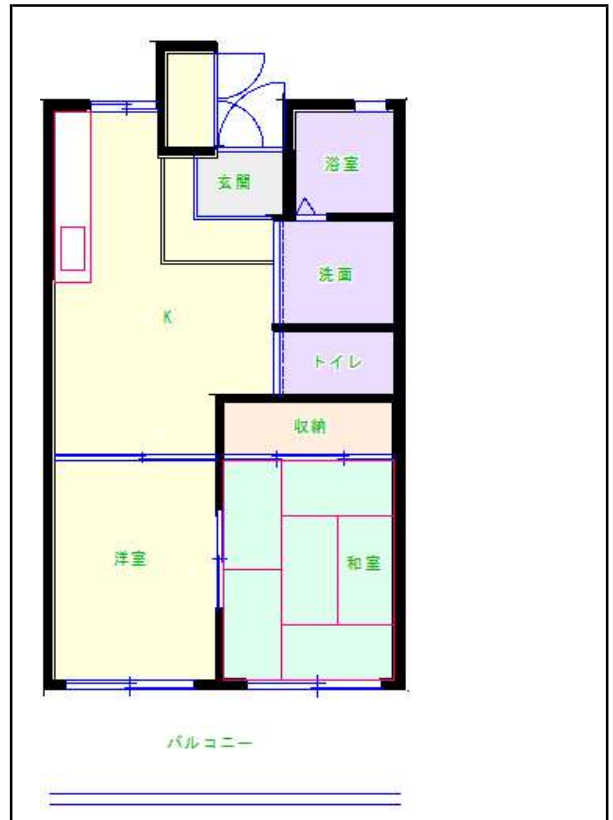

## 福岡地区

団地名 千代団地

団地番号 038

- 所在地 福岡県福岡市博多区千代1丁目2番地23号
- 間取り 1LDK/2K/2DK/3LDK
- 規模等 1棟/14階建て
- エレベーター あり
- もよりの交通機関 地下鉄空港線 祇園駅下車 徒歩約12分
- もよりの小中学校 千代小学校/千代中学校
- 建設年度 1998年
- 間取り図

A-【3LDK】

B-【2DK】

C—【1LDK】

D—【2K】

E車いす—【1LDK】

F車いす—【3LDK】