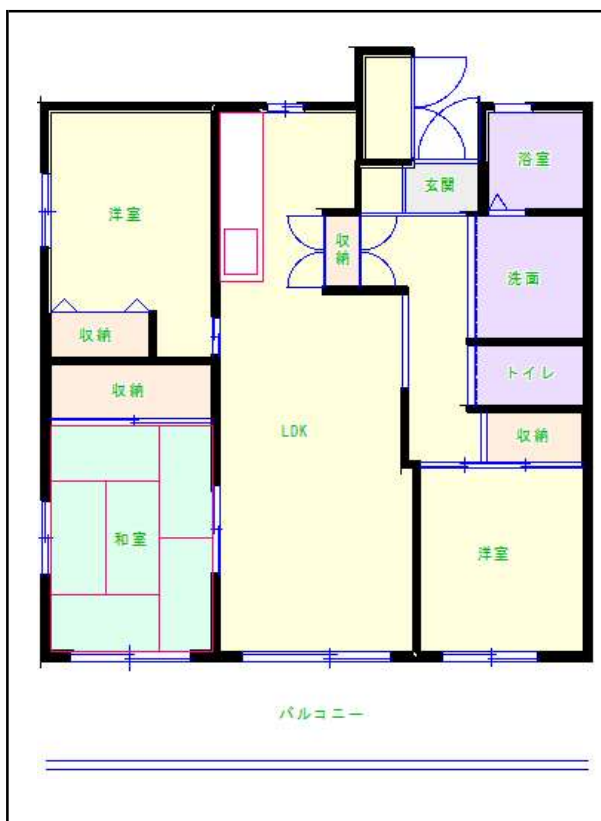

## 福岡地区

団地名 千代団地

団地番号 038

- 所在地 福岡県福岡市博多区千代1丁目2番地23号
- 間取り 1LDK/2K/2DK/3LDK
- 規模等 1棟/14階建て
- エレベーター あり
- もよりの交通機関 地下鉄空港線 祇園駅下車 徒歩約12分
- もよりの小中学校 千代小学校/千代中学校
- 建設年度 1998年
- 間取り図

A-【3LDK】

B-【2DK】

C—【1LDK】

D—【2K】

E車いす—【1LDK】

F車いす—【3LDK】