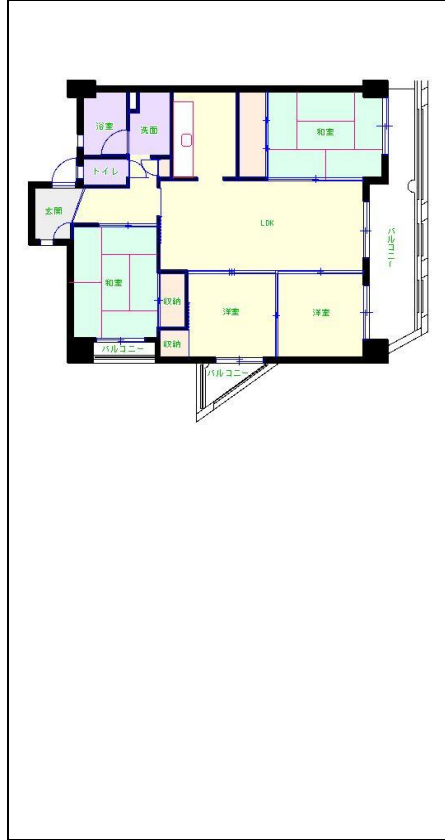

福岡地区

団地名 東領第二団地

団地番号 037

- 所在地 福岡市博多区博多駅前4丁目32番地27号
- 間取り 2LDK / 3LDK / 4LDK
- 規模等 1棟 / 4階・14階建て
- エレベーター あり
- もよりの交通機関 JR 博多駅下車約12分 / 西鉄バス 博多バスターミナル下車約13分
- もよりの小中学校 東住吉小学校 / 東住吉中学校
- 建設年度 1995年
- 間取り図

【A_2LDK】

【B_2LDK】

【C_3LDK】

【D_4LDK】

【E_4LDK】

【 】