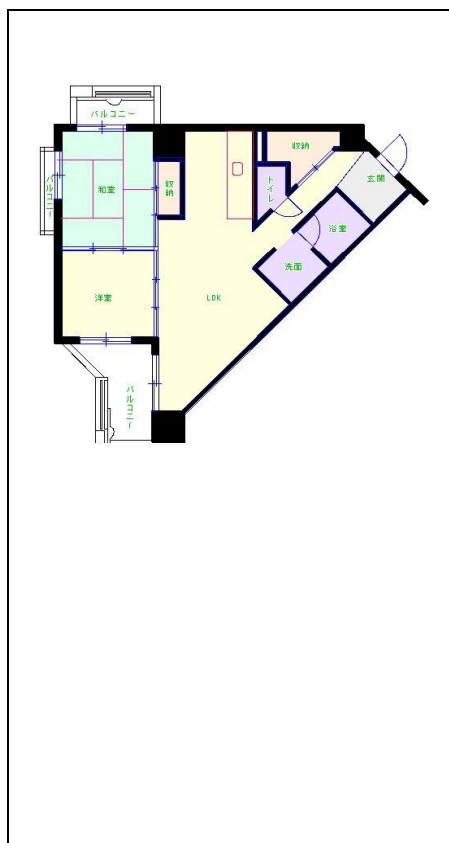

福岡地区

団地名 東領第二団地

団地番号 037

- 所在地 福岡市博多区博多駅前4丁目32番地27号
- 間取り 2LDK / 3LDK / 4LDK
- 規模等 1棟 / 4階・14階建て
- エレベーター あり
- もよりの交通機関 JR 博多駅下車約12分 / 西鉄バス 博多バスターミナル下車約13分
- もよりの小中学校 東住吉小学校 / 東住吉中学校
- 建設年度 1995年
- 間取り図

【A_2LDK】

【B_2LDK】

【C_3LDK】

【D_4LDK】

【E_4LDK】

【 】