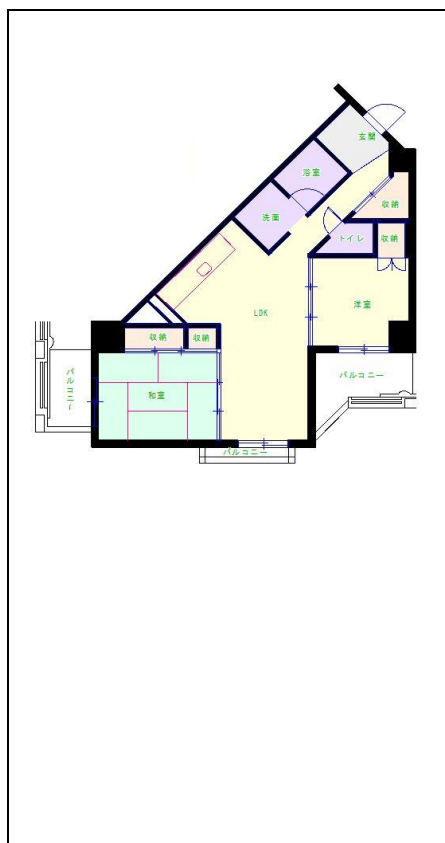

福岡地区

団地名 東領第二団地

団地番号 037

- 所在地 福岡市博多区博多駅前4丁目32番地27号
- 間取り 2LDK / 3LDK / 4LDK
- 規模等 1棟 / 4階・14階建て
- エレベーター あり
- もよりの交通機関 JR 博多駅下車約12分 / 西鉄バス 博多バスターミナル下車約13分
- もよりの小中学校 東住吉小学校 / 東住吉中学校
- 建設年度 1995年
- 間取り図

【A_2LDK】

【B_2LDK】

【C_3LDK】

【D_4LDK】

【E_4LDK】

【 】