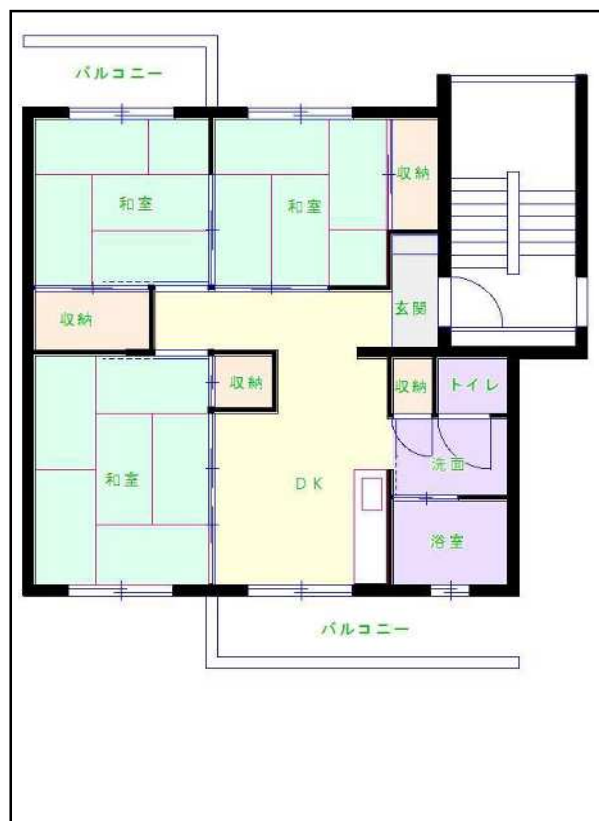

福岡地区

団地名 板付団地

団地番号 027

- 所在地 福岡市博多区板付3丁目15番～23番
- 間取り 3DK
- 規模等 8棟／5階～10階建て
- エレベーター 一部あり
- もよりの交通機関 JR鹿児島本線 笹原駅下車25分／西鉄バス 板付団地第二下車1分
- もよりの小中学校 板付北小学校／板付中学校
- 建設年度 1974年～1978年
- 間取り図

【3DK】

【3DK】

【3DK】

【 】