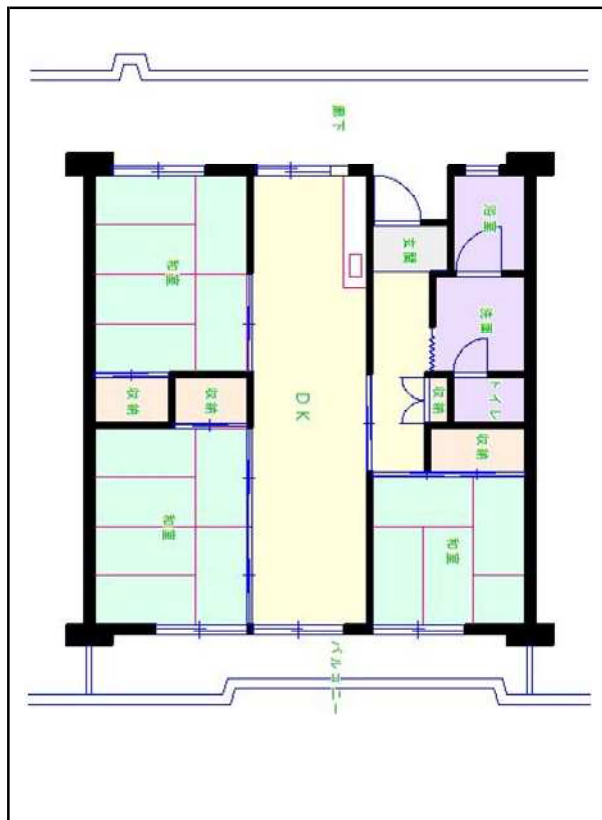

福岡地区

団地名 板付団地

団地番号 027

- 所在地 福岡市博多区板付3丁目15番～23番
- 間取り 3DK
- 規模等 8棟／5階～10階建て
- エレベーター 一部あり
- もよりの交通機関 JR鹿児島本線 笹原駅下車25分／西鉄バス 板付団地第二下車1分
- もよりの小中学校 板付北小学校／板付中学校
- 建設年度 1974年～1978年
- 間取り図

【3DK】

【3DK】

【3DK】

【 】