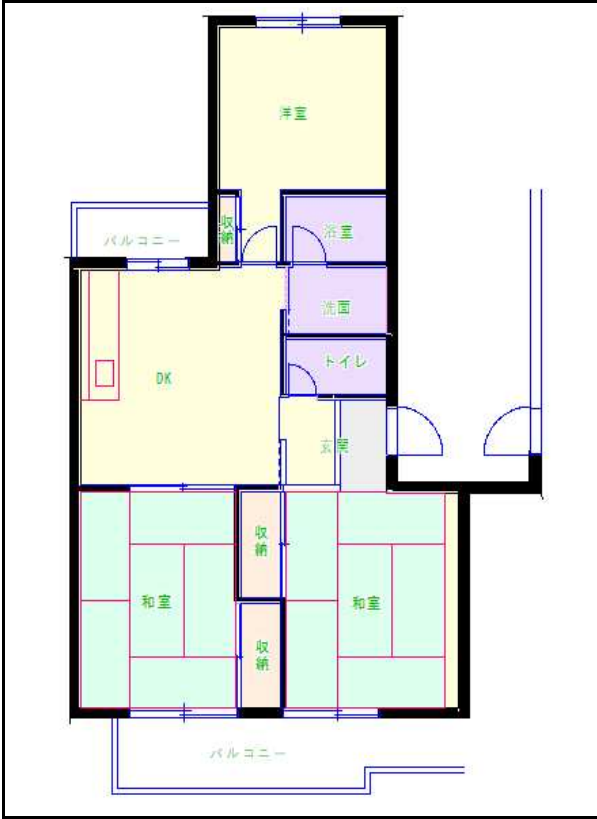

## 福岡地区

団地名 老司団地

団地番号 004

- 所在地 福岡市南区老司1丁目26番1～7号
- 間取り 2K/3DK
- 規模等 7棟/4階建て
- エレベーター なし
- もよりの交通機関 老司小学校(バス停)下車 約2分
- もよりの小中学校 老司小学校/老司中学校
- 建設年度 1967年～1988年
- 間取り図

【2K】

A-【3DK】

B-【3DK】

【   】