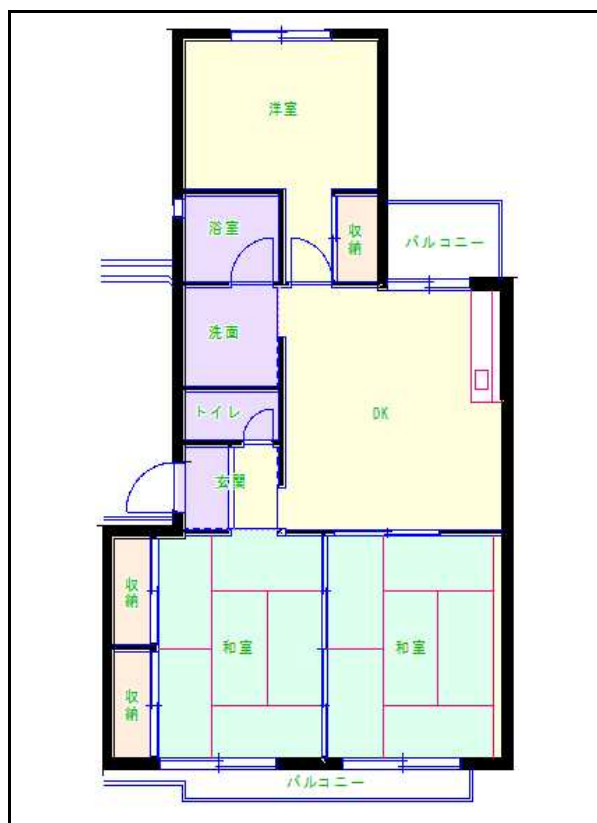

## 福岡地区

団地名 老司団地

団地番号 004

- 所在地 福岡市南区老司1丁目26番1～7号
- 間取り 2K/3DK
- 規模等 7棟/4階建て
- エレベーター なし
- もよりの交通機関 老司小学校(バス停)下車 約2分
- もよりの小中学校 老司小学校/老司中学校
- 建設年度 1967年～1988年
- 間取り図

【2K】

A-【3DK】

B-【3DK】

【   】