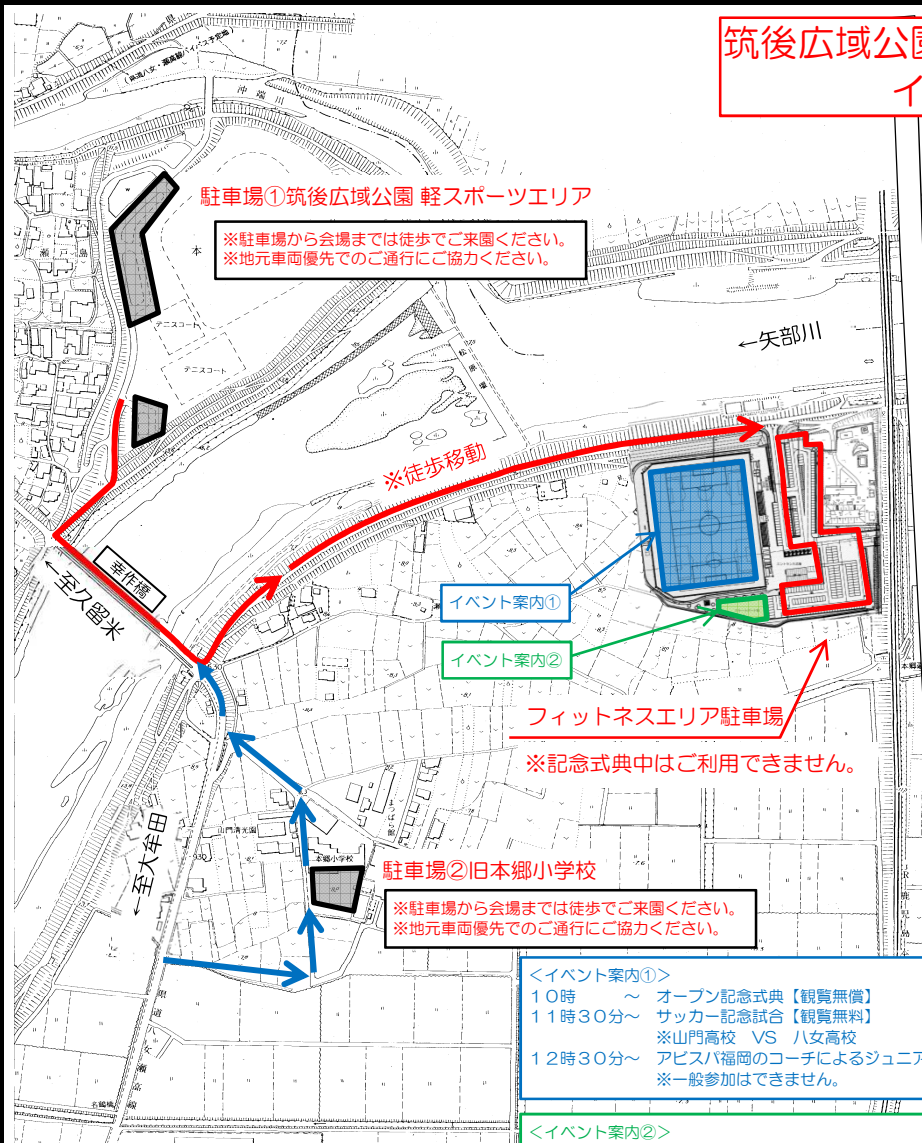

筑後広域公園フィットネスエリア イベント案内

<イベント案内①>
 10時 ~ オープン記念式典【観覧無償】
 11時30分~ サッカー記念試合【観覧無料】
 ※山門高校 VS 八女高校
 アビスパ福岡のコーチによるジュニアサッカー教室【観覧無料】
 ※一般参加はできません。

<イベント案内②>
 11時00分~ プロスケーター等によるデモンストレーション【観覧無料】
 12時00分~ スケートボード場の試走会【当日申込可・無料】
 ※試走会は、16時終了となります。(15時受付終了)
 ※スケート用具・ヘルメット等は、ご持参ください。
 ※申込状況により、入場数の制限を行う場合がございます。

- <ご来園に際してのご協力をお願い>
- 駐車場は、次の2箇所をご利用ください。
 - ①筑後広域公園 軽スポーツエリア
 - ②旧本郷小学校運動場
 - ※③フィットネスエリア駐車場(記念式典中ではご利用できません)
 - 新型コロナウイルス感染症の感染防止対策にご協力ください。
 - ①自宅での事前検温をお願いします。
 - ②会場内では、3密回避にご協力ください。
 - ③手指消毒、マスク着用、大声抑止にご協力ください。
 - ④COCOアプリ登録にご協力ください。
 - 熱中症対策をお願いします。
 - ①飲料水等の持参にご協力ください。
 - ②試走会等にご参加される際は、人と人との距離を保ち、試走時にはマスクを一時的に外すなど、柔軟な対応をお願いします。