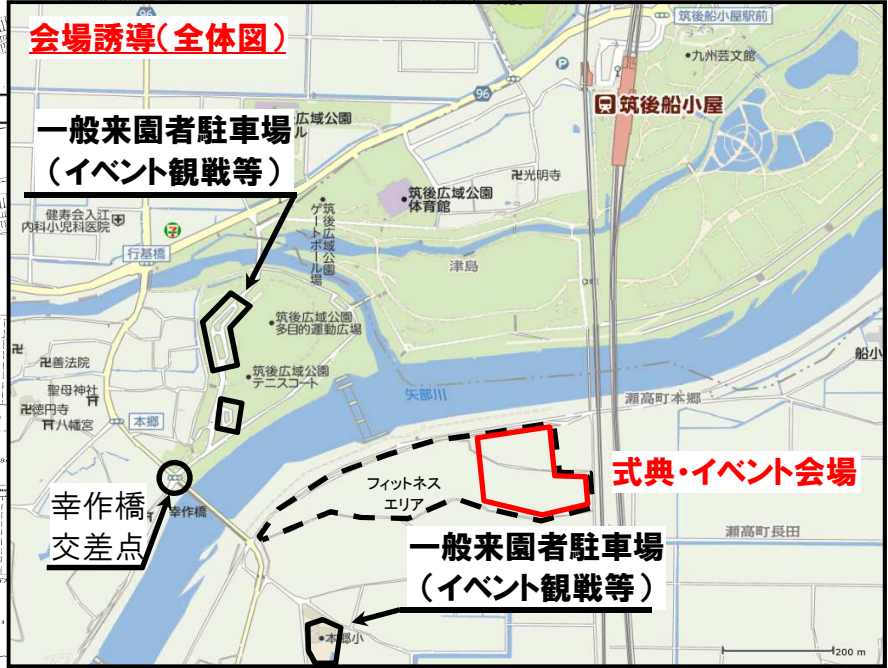

筑後広域公園フィットネスエリア イベント案内

<イベント案内①>
 10時 ~ オープン記念式典【観覧無償】
 11時30分~ サッカー記念試合【観覧無料】
 ※山門高校 VS 八女高校
 アビスパ福岡のコーチによるジュニアサッカー教室【観覧無料】
 ※一般参加はできません。

<イベント案内②>
 11時00分~ プロスケーター等によるデモンストレーション【観覧無料】
 12時00分~ スケートボード場の試走会【当日申込可・無料】
 ※試走会は、16時終了となります。(15時受付終了)
 ※スケート用具・ヘルメット等は、ご持参ください。
 ※申込状況により、入場数の制限を行う場合がございます。

- <ご来園に際してのご協力をお願い>
- 駐車場は、次の2箇所をご利用ください。
 - ①筑後広域公園 軽スポーツエリア
 - ②旧本郷小学校運動場
 - ※③フィットネスエリア駐車場(記念式典中ではご利用できません)
 - 新型コロナウイルス感染症の感染防止対策にご協力ください。
 - ①自宅での事前検温をお願いします。
 - ②会場内では、3密回避にご協力ください。
 - ③手指消毒、マスク着用、大声抑止にご協力ください。
 - ④COCOアプリ登録にご協力ください。
 - 熱中症対策をお願いします。
 - ①飲料水等の持参にご協力ください。
 - ②試走会等にご参加される際は、人と人との距離を保ち、試走時にはマスクを一時的に外すなど、柔軟な対応をお願いします。