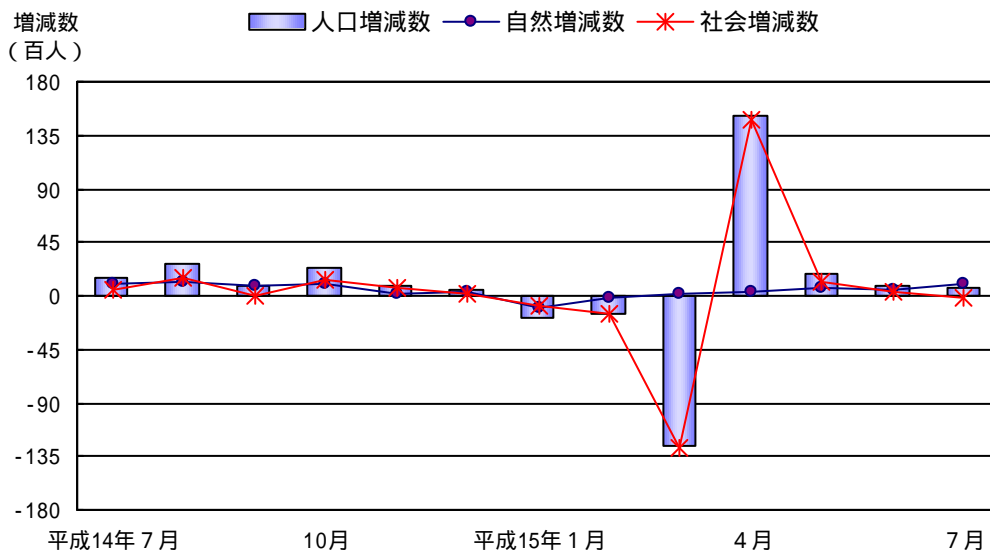

表6 人口動態の推移（各月1日～末日）

年月	人口増減数（人）		自然増減数（人）			社会増減数（人）		
		率（%）		出生	死亡		転入	転出
平成15年2月	1,591	0.03	160	3,433	3,593	1,431	20,053	21,484
3月	12,581	0.25	225	3,752	3,527	12,806	47,110	59,916
4月	15,063	0.30	303	3,728	3,425	14,760	49,681	34,921
5月	1,814	0.04	595	3,872	3,277	1,219	23,803	22,584
6月	793	0.02	509	3,591	3,082	284	20,444	20,160
7月	721	0.01	935	4,083	3,148	214	23,517	23,731

図2 人口増減数の推移（各月1日～末日）

表7 自然増減数の推移（各月1日～末日）

年 月	自然増減数（人）		出生者数（人）			死亡者数（人）		
		率（%）	男女計	男	女	男女計	男	女
平成15年2月	160	0.00	3,433	1,741	1,692	3,593	1,866	1,727
3月	225	0.00	3,752	1,958	1,794	3,527	1,880	1,647
4月	303	0.01	3,728	1,894	1,834	3,425	1,797	1,628
5月	595	0.01	3,872	1,996	1,876	3,277	1,741	1,536
6月	509	0.01	3,591	1,831	1,760	3,082	1,665	1,417
7月	935	0.02	4,083	2,099	1,984	3,148	1,675	1,473

表8 社会増減数の推移（各月1日～末日）

年 月	社会増減数（人）		転入者数（人）			転出者数（人）		
		率（%）	男女計	男	女	男女計	男	女
平成15年2月	1,431	0.03	20,053	10,278	9,775	21,484	10,982	10,502
3月	12,806	0.25	47,110	24,009	23,101	59,916	32,235	27,681
4月	14,760	0.29	49,681	26,706	22,975	34,921	18,479	16,442
5月	1,219	0.02	23,803	12,380	11,423	22,584	11,696	10,888
6月	284	0.01	20,444	10,576	9,868	20,160	10,294	9,866
7月	214	0.00	23,517	12,413	11,104	23,731	12,375	11,356