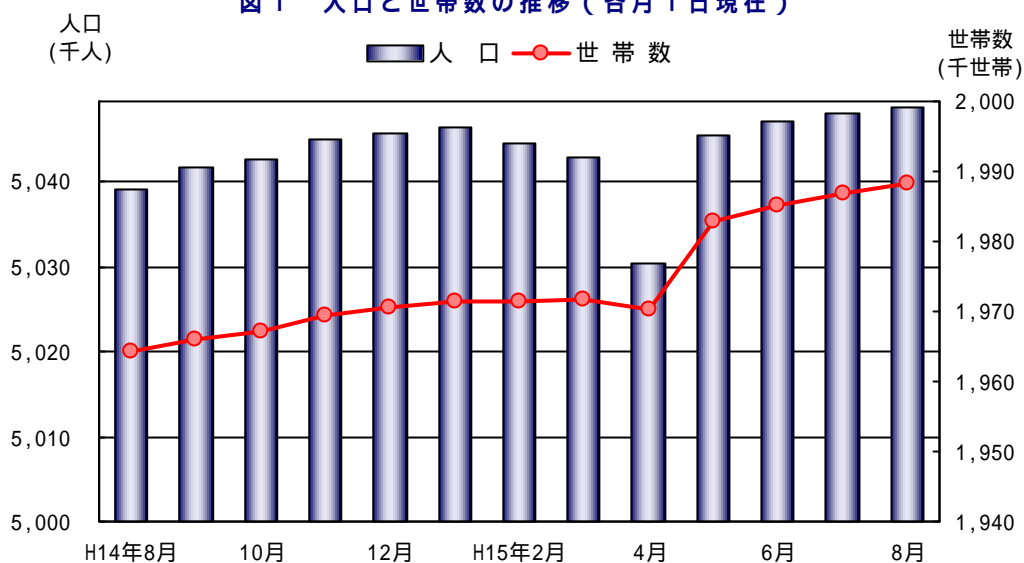

表1 人口と世帯（推計）

項 目		平成15年 8月1日 現 在	前月1日 現 在	対前月 増 減	率 (%)
人 口	総 数	5,049,223	5,048,502	721	0.01
	男	2,399,902	2,399,440	462	0.02
	女	2,649,321	2,649,062	259	0.01
	うち外国人	35,852	35,845	7	0.02
世 帯 数		1,988,289	1,986,831	1,458	0.07
1世帯当たり人員（人口 / 世帯数）				2.54人	
人口密度（人口 / 面積）				1,015.3人/km ²	

表2 人口と世帯（推計）の推移（各月1日現在）

年 月	世帯数 (世帯)	人 口 (人)			
		総 数	男	女	う ち 外国人
平成14年8月	1,964,393	5,039,465	2,396,324	2,643,141	34,060
9月	1,965,967	5,042,152	2,397,644	2,644,508	34,157
10月	1,967,144	5,042,991	2,397,858	2,645,133	34,339
11月	1,969,378	5,045,398	2,399,107	2,646,291	35,097
12月	1,970,595	5,046,277	2,399,488	2,646,789	35,071
平成15年1月	1,971,384	5,046,808	2,399,648	2,647,160	35,060
2月	1,971,479	5,045,004	2,398,706	2,646,298	35,050
3月	1,971,594	5,043,413	2,397,877	2,645,536	34,969
4月	1,970,284	5,030,832	2,389,729	2,641,103	34,802
5月	1,982,785	5,045,895	2,398,053	2,647,842	35,886
6月	1,985,261	5,047,709	2,398,992	2,648,717	35,970
7月	1,986,831	5,048,502	2,399,440	2,649,062	35,845
8月	1,988,289	5,049,223	2,399,902	2,649,321	35,852

図1 人口と世帯数の推移（各月1日現在）

表3 人口増減市町村数

	市	町	村	計
増加	14	25	3	42
減少	10	37	3	50
増減無	0	2	2	4

表4 市町村別人口増加数順位

順位	市町村	増加数 (人)	増加率 (%)
1	福岡市	525	0.04
2	久留米市	145	0.06
3	芦屋町	119	0.75
4	筑紫野市	87	0.09
5	篠栗町	82	0.27

表5 市町村別人口増加率順位

順位	市町村	増加率 (%)	増加数 (人)
1	芦屋町	0.75	119
2	宝珠山村	0.42	7
3	大島村	0.34	3
4	新吉富村	0.30	12
5	篠栗町	0.27	82

人口動態

自然増減数は935人（出生者数4,083人、死亡者数3,148人）の増加で、自然増減率は0.02%増となっています。

社会増減数は214人（転入者数23,517人、転出者数23,731人）の減少で、社会増減率は0.00%減となっています。