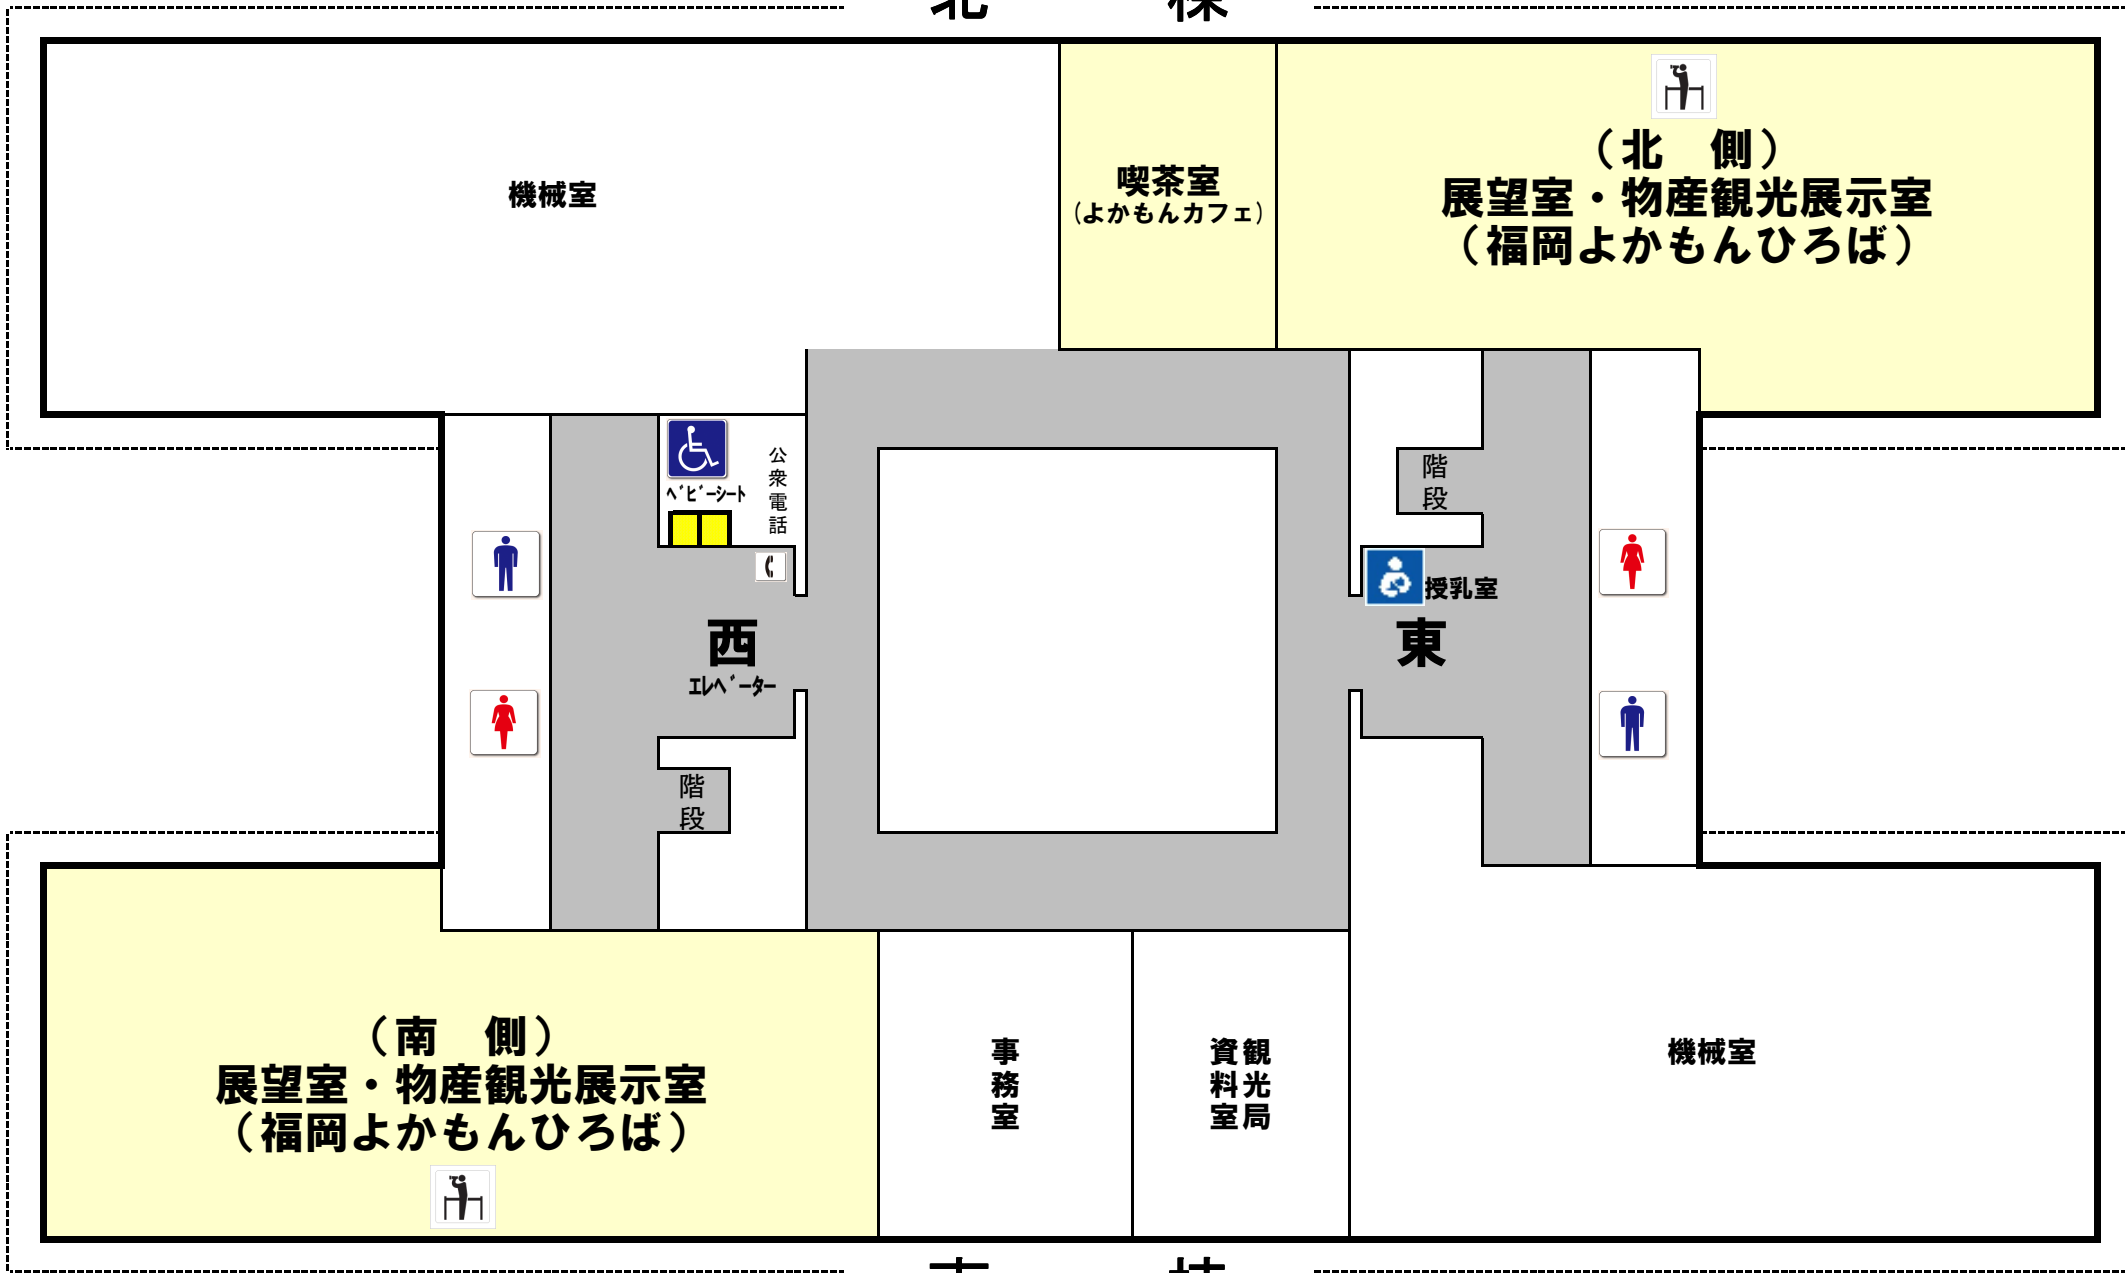

北棟

南棟

1階

車椅子利用者
喫煙コーナー

自動ドア開放時間 7:00~18:15(九大病院側)

出入口

テレビ

コピー

南棟

北棟

南棟

北棟

南棟

北棟

南棟

北棟

機械室

喫茶室
(よかもんカフェ)

(北側)
展望室・物産観光展示室
(福岡よかもんひろば)

公共電話
ハビシート

西

エレベーター

階段

階段

授乳室

東

(南側)
展望室・物産観光展示室
(福岡よかもんひろば)

事務室

資観料光局

機械室

南棟