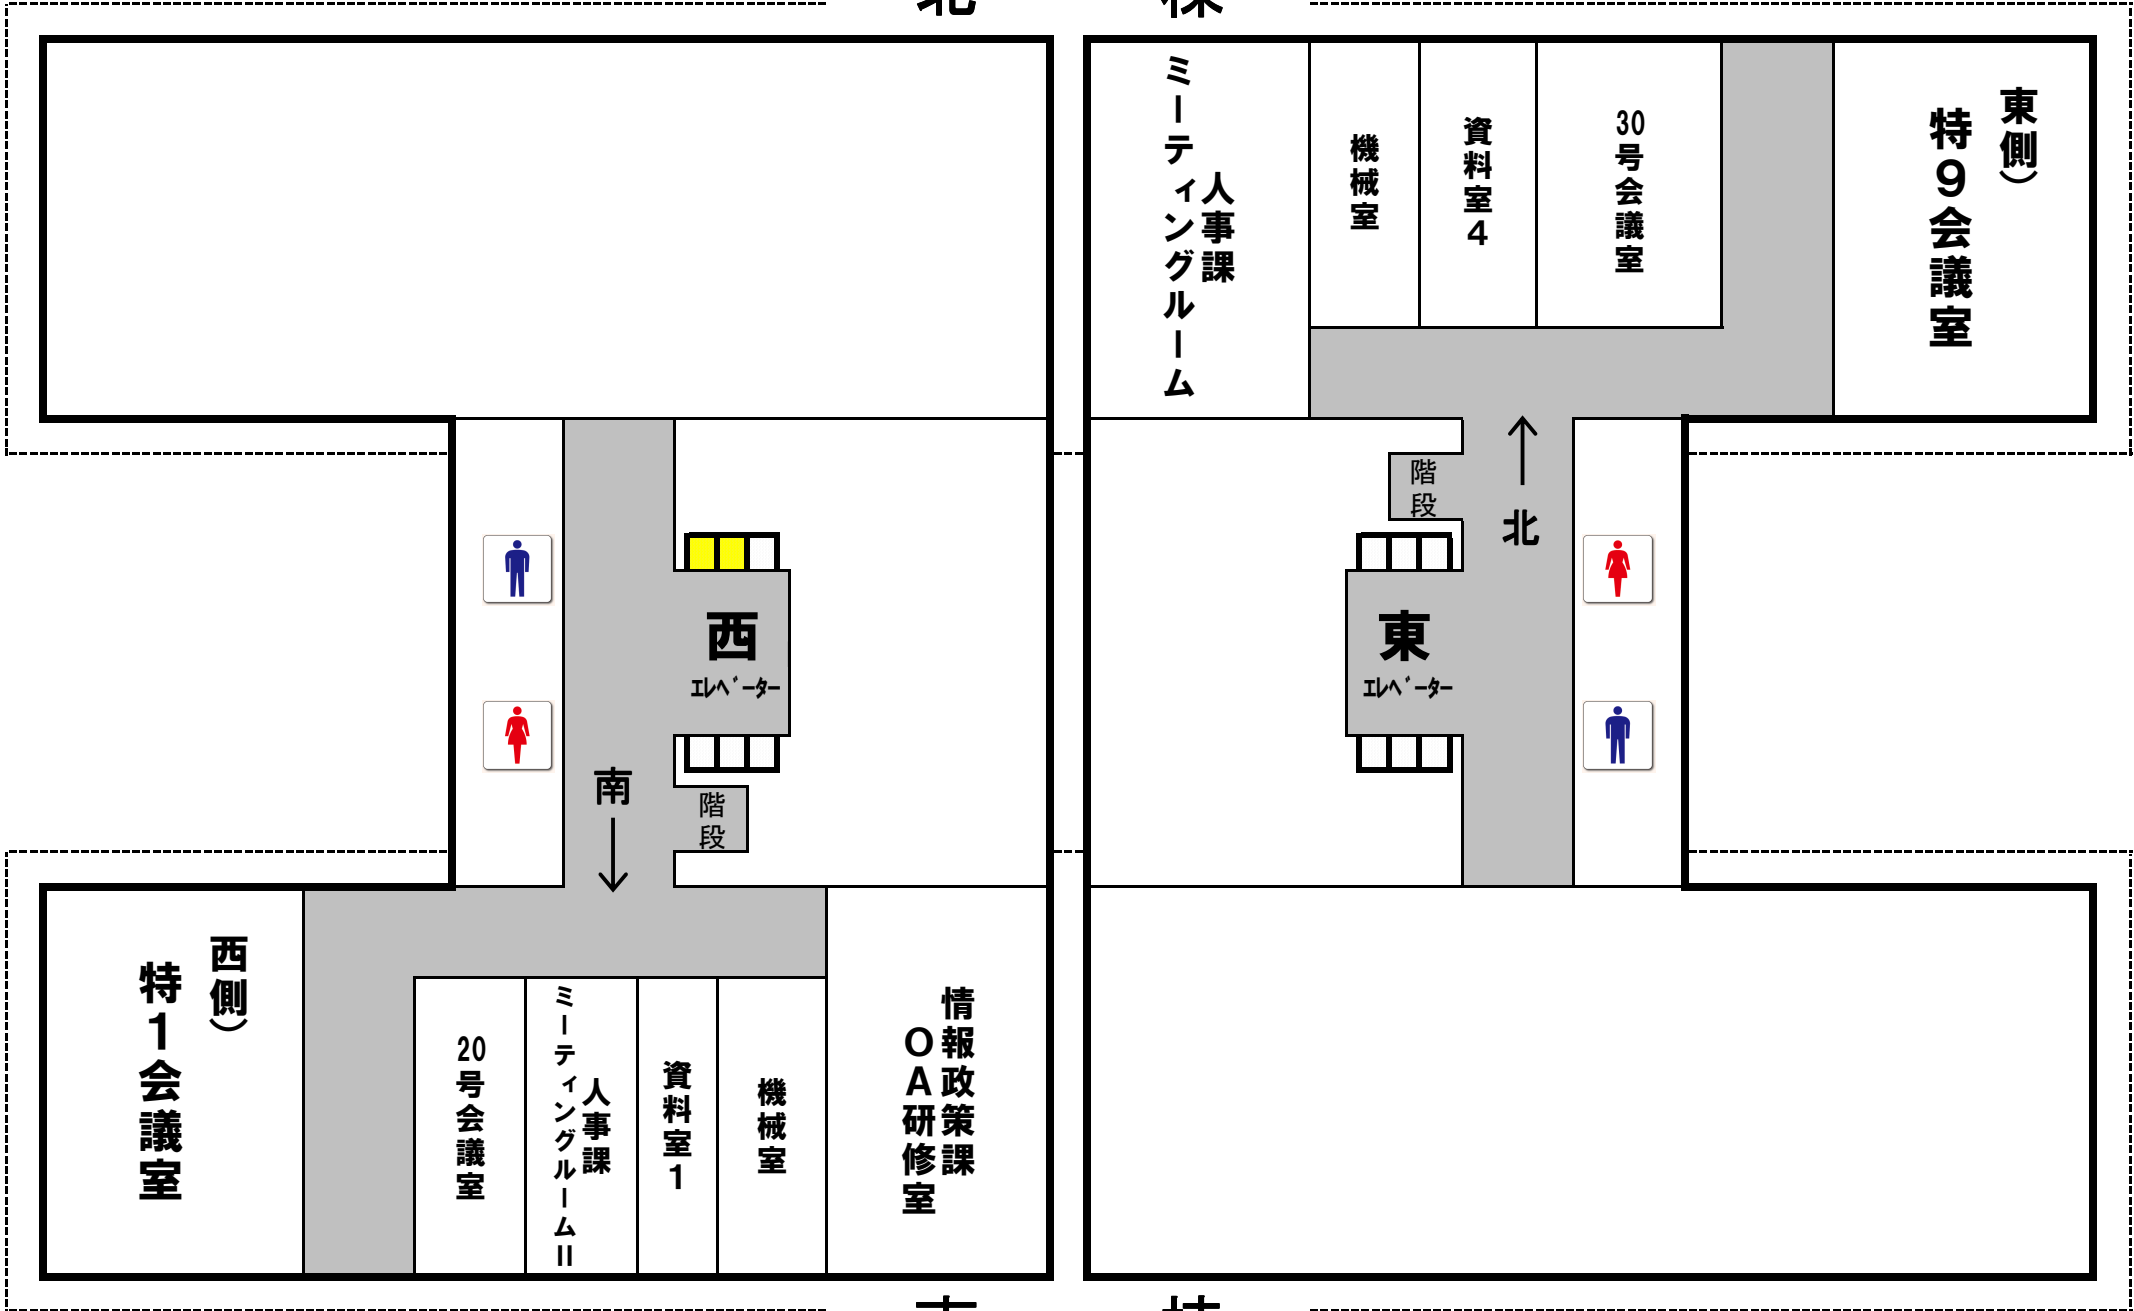

北棟

南棟

1階

車椅子利用者
喫煙コーナー

自動ドア開放時間 7:00~18:15(九大病院側)

出入口

テレビ

コピー

南棟

北棟

南棟

北棟

南棟

北棟

南棟

北棟

機械室

喫茶室
(よかもんカフェ)

(北側)
展望室・物産観光展示室
(福岡よかもんひろば)

公共電話
ハビシート

西

エレベーター

階段

階段

授乳室

東

(南側)
展望室・物産観光展示室
(福岡よかもんひろば)

事務室

資観料光局

機械室

南棟