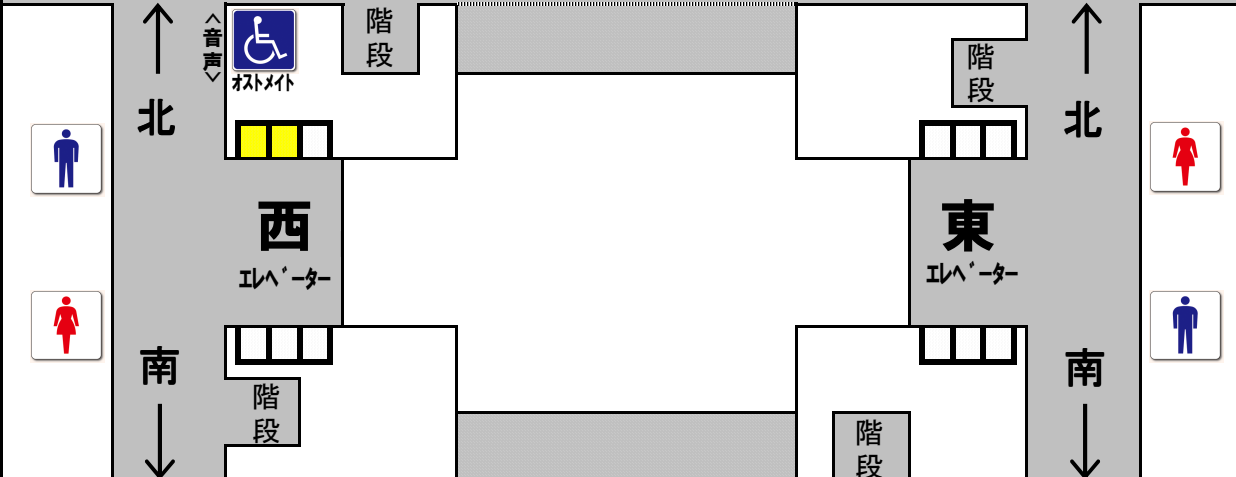

東

エレベーター

階段

総務事務厚生課
ミーティングルーム

議会棟へ

喫煙コーナー

利用時間 (8:00~18:00)

ATM

会計管理局
(審査)

会計管理局

会計管理者室

業務課別室

特A会議室

(東公園側)

北棟

人権・同和対策局長室	人権・同和対策局調整課	農林水産部会議室	職業能力開発課	新雇用開発課	労働政策課	労働局長室	薬務課	医療保険課	介護保険課	高齢者地域包括ケア推進課	医療指導課	医師・看護職員確保対策室	健康増進課 こころの健康づくり推進室
------------	-------------	----------	---------	--------	-------	-------	-----	-------	-------	--------------	-------	--------------	-----------------------

福祉労働部長室 次長室	福祉総務課	子育て支援課	児童家庭課	障がい福祉サービス指導室	障がい福祉課	保護・援護課	生活衛生課	がん感染症疾病対策課	保健医療介護総務課	保健医療介護部長室 次長室 医監室
----------------	-------	--------	-------	--------------	--------	--------	-------	------------	-----------	-------------------------