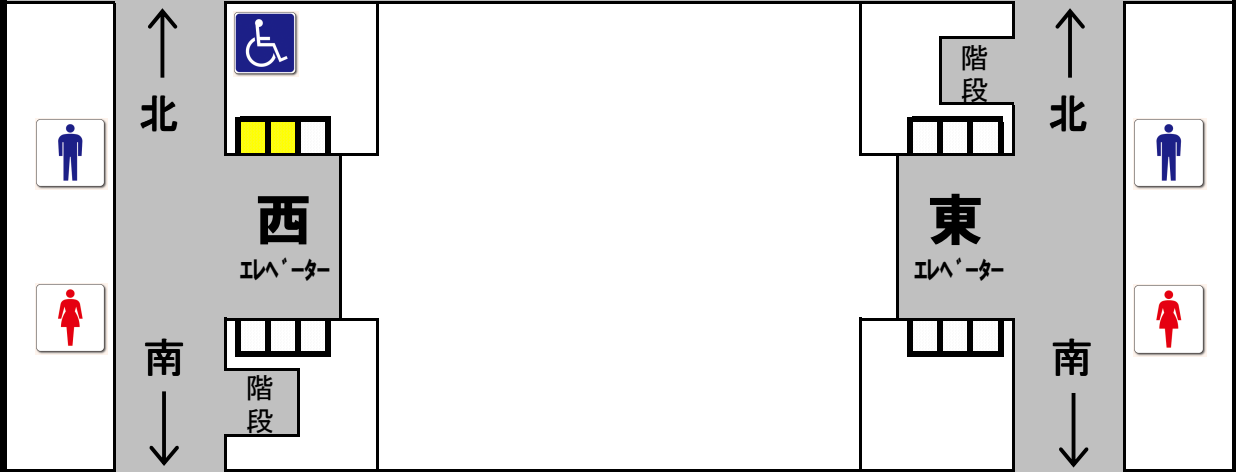

南棟

北棟

南棟

北棟

福岡県観光連盟	観光局		中小企業 技術振興課	新産業振興課	自動車産業振興室	企業立地課	下水道課	建築都市部 会議室	情報政策課別室 電算受付・ ヘルプデスク	建築都市総務課 入札室	建築都市総務課 契約室	営繕設備課	建築指導課
	局長室	観光政策課											

商工部長室 次長室	産業特区推進室 商工政策課	中小企業 振興課	新事業支援課	工業保安課	県営住宅課	住宅計画課	公園街路課	都市計画課	建築都市 総務課	建築都市部長室 技監室 次長室
--------------	------------------	-------------	--------	-------	-------	-------	-------	-------	-------------	-----------------------

南棟

北棟

南棟

北棟

南棟

北棟

南棟

北棟

機械室

喫茶室
(よかもんカフェ)

(北側)
展望室・物産観光展示室
(福岡よかもんひろば)

公共電話
ハビシート

西

エレベーター

階段

階段

授乳室

東

(南側)
展望室・物産観光展示室
(福岡よかもんひろば)

事務室

資観料光局

機械室

南棟