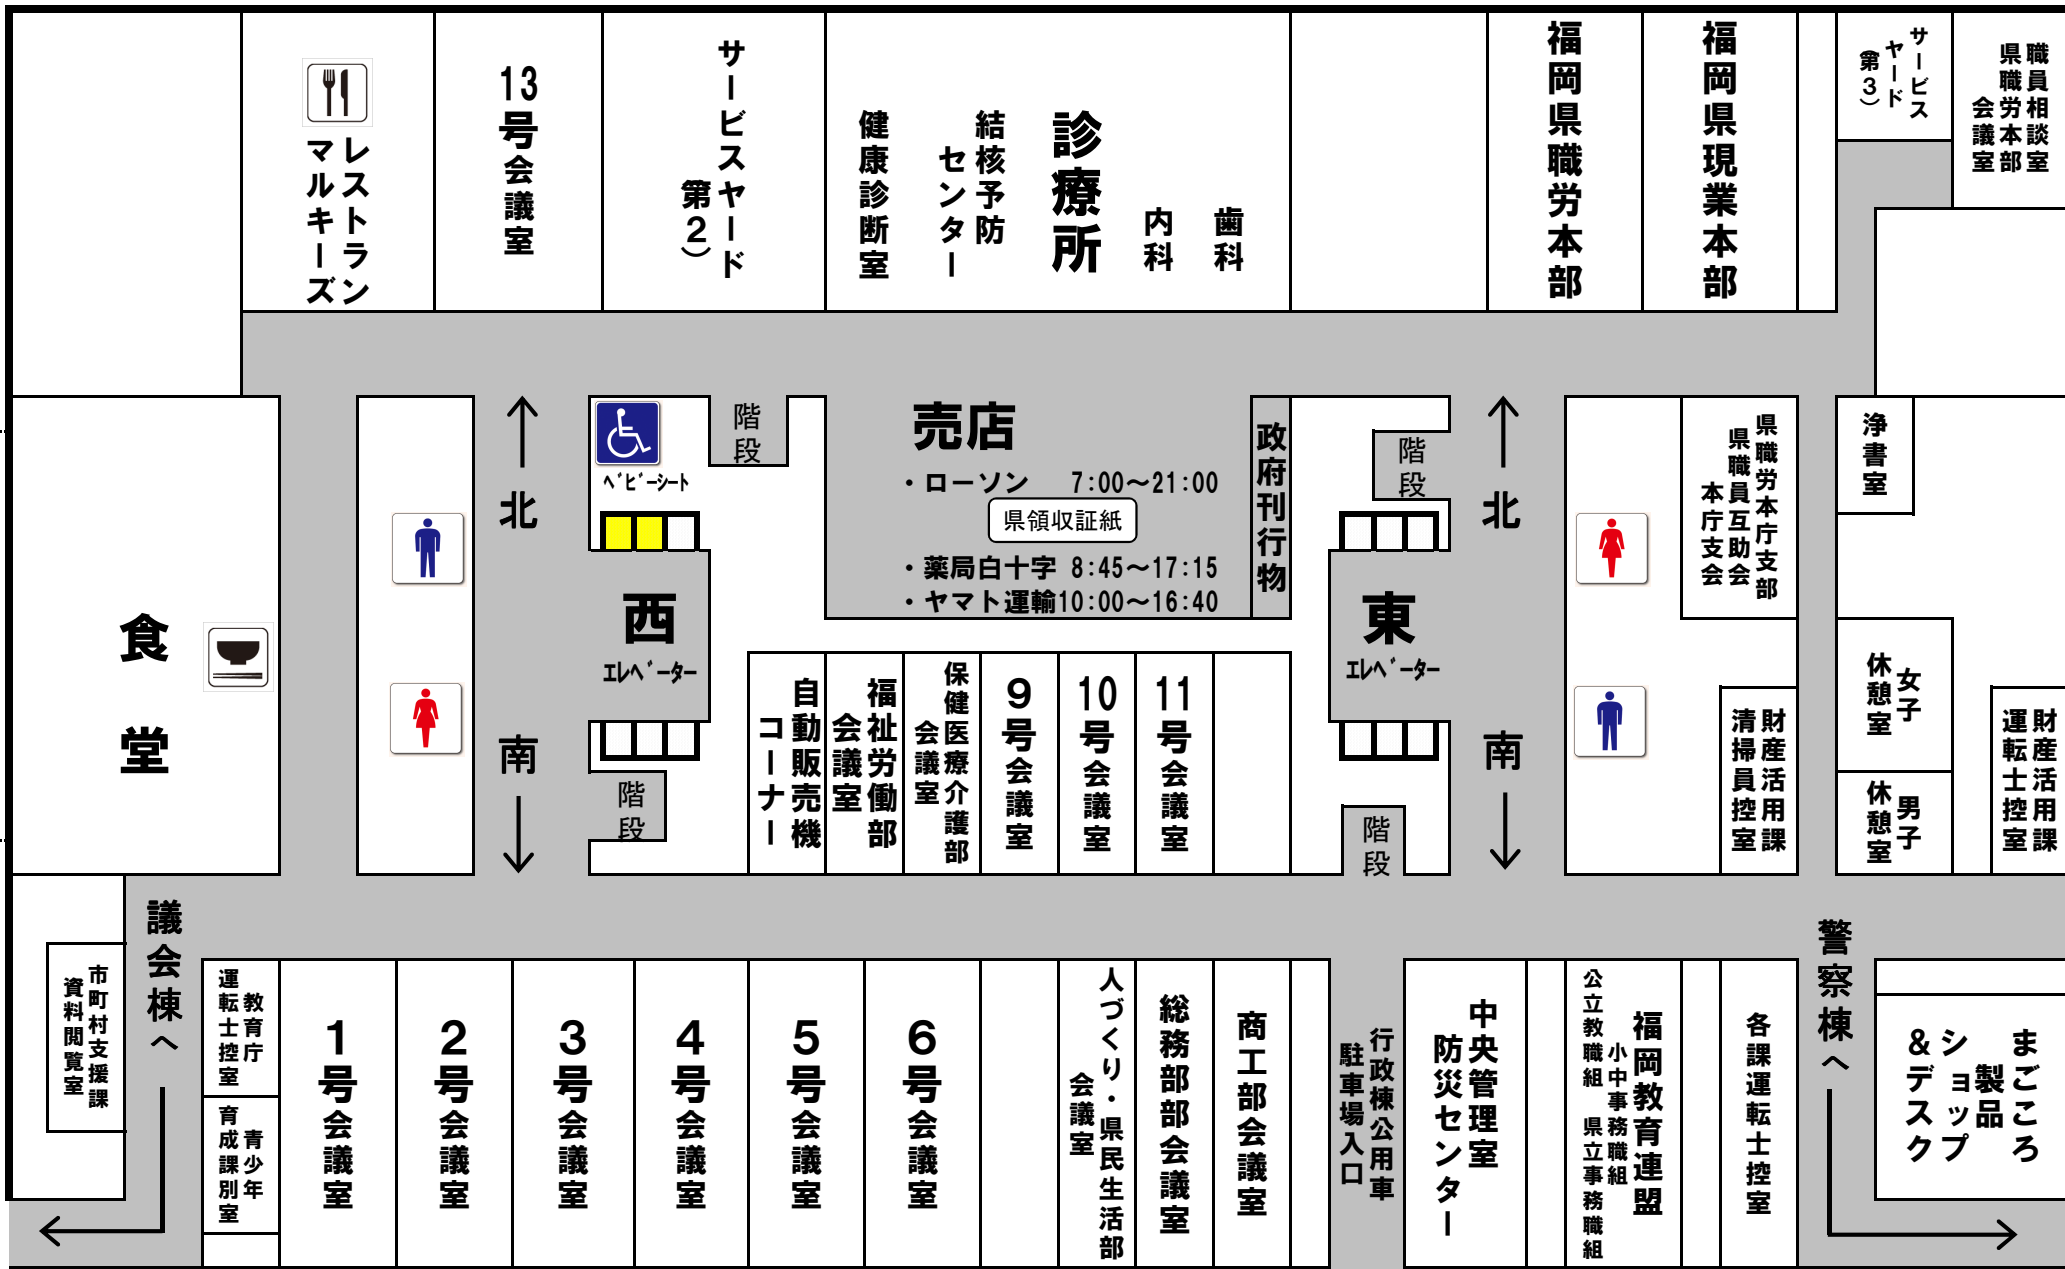

北棟

南棟

1階

車椅子利用者
喫煙コーナー

自動ドア開放時間 7:00~18:15(九大病院側)

出入口

テレビ

コピー

県民情報
センター

県民相談室

県民情報広報課
(広聴・情報公開)

101会議室

信用組合

監視室

交通事故
相談所

外部監査人室

102会議室

行政経営企画課
文書班

行政経営企画課
文書収発室

〒郵便局
ATM

北玄関

出入口

階段
ハビシート
音声

階段

11階行

西

エレベーター

県民ホール

(1フロア)

公共電話

ATM
ろうきん

階段