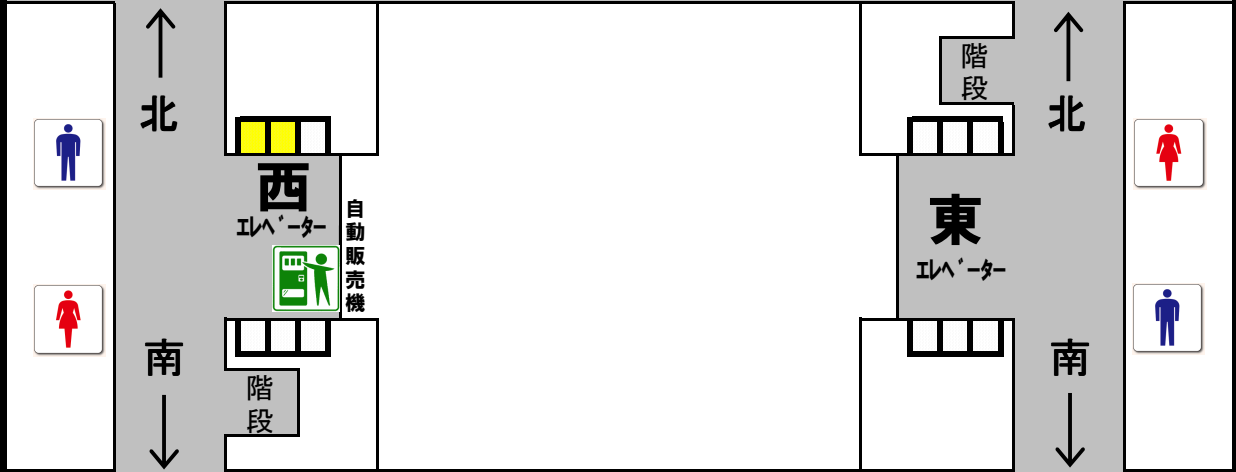

南棟

北棟

南棟

北棟

福岡県観光連盟	観光局		中小企業 技術振興課	新産業振興課	自動車産業振興室	企業立地課	下水道課	建築都市部 会議室	情報政策課別室 電算受付・ ヘルプデスク	建築都市総務課 入札室	建築都市総務課 契約室	営繕設備課	建築指導課
	局長室	観光政策課											

商工部長室 次長室	産業特区推進室 商工政策課	中小企業 振興課	新事業支援課	工業保安課	県営住宅課	住宅計画課	公園街路課	都市計画課	建築都市 総務課	建築都市部長室 技監室 次長室
--------------	------------------	-------------	--------	-------	-------	-------	-------	-------	-------------	-----------------------

南棟

北棟

南棟

北棟

南棟

北棟

南棟

北棟

機械室

喫茶室
(よかもんカフェ)

(北側)
展望室・物産観光展示室
(福岡よかもんひろば)

公共電話
ハビシート

西

エレベーター

階段

階段

授乳室

東

(南側)
展望室・物産観光展示室
(福岡よかもんひろば)

事務室

資観料光局

機械室

南棟