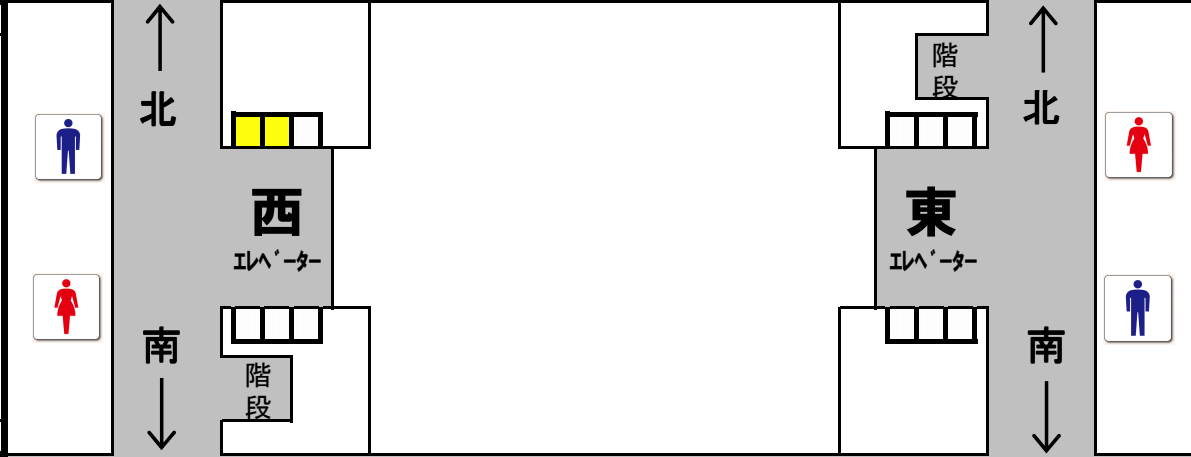

会計管理局
(審査)

会計管理局

会計管理者室

業務課別室

特A会議室

(東公園側)

北棟

人権・同和対策局長室	人権・同和対策局調整課	農林水産部会議室	職業能力開発課	新雇用開発課	労働政策課	労働局長室	薬務課	医療保険課	介護保険課	高齢者地域包括ケア推進課	医療指導課	医師・看護職員確保対策室	健康増進課 こころの健康づくり推進室
------------	-------------	----------	---------	--------	-------	-------	-----	-------	-------	--------------	-------	--------------	-----------------------

福祉労働部長室 次長室	福祉総務課	子育て支援課	児童家庭課	障がい福祉サービス指導室	障がい福祉課	保護・援護課	生活衛生課	がん感染症疾病対策課	保健医療介護総務課	保健医療介護部長室 次長室 医監室
----------------	-------	--------	-------	--------------	--------	--------	-------	------------	-----------	-------------------------

南棟

北棟

南棟

北棟

南棟

北棟

水産局長室	漁業管理課	水産振興課	輸出促進課	農山漁村振興課 入札室	農山漁村 振興課	農村森林 整備課	林業振興課	水田農業 振興課	後継人材育成室 経営技術 支援課
-------	-------	-------	-------	----------------	-------------	-------------	-------	-------------	------------------------