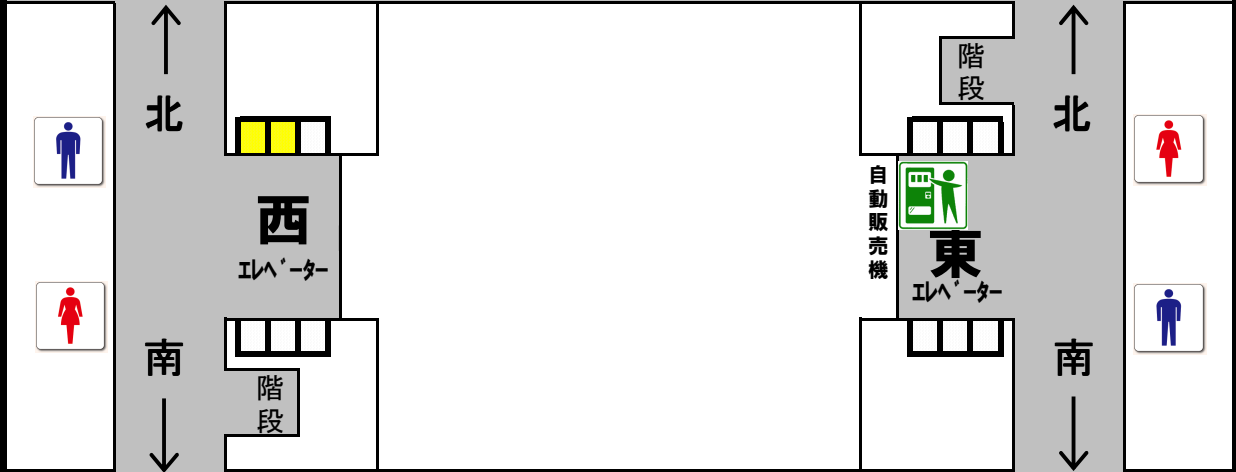

北棟

南棟

1階

車椅子利用者
喫煙コーナー

自動ドア開放時間 7:00~18:15(九大病院側)

出入口

テレビ

コピー

南棟

北棟

南棟

北棟

南棟

北棟

水産局長室	漁業管理課	水産振興課	輸出促進課	農山漁村振興課 入札室	農山漁村 振興課	農村森林 整備課	林業振興課	水田農業 振興課	後継人材育成室 経営技術 支援課
-------	-------	-------	-------	----------------	-------------	-------------	-------	-------------	------------------------