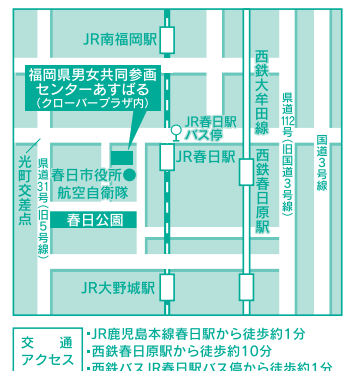

休館日 毎週月曜日(第4月曜日を除く、祝日にあたる日はその翌日)

### 一時保育

生後6ヶ月~就学前まで

一人につき1日300円

両日とも先着20名

※10月31日までに要予約

交通アクセス  
・JR鹿児島本線春日駅から徒歩約1分  
・西鉄春日原駅から徒歩約10分  
・西鉄バスJR春日駅バス停から徒歩約1分

※駐車場に限りがあります。公共交通機関をご利用下さい。