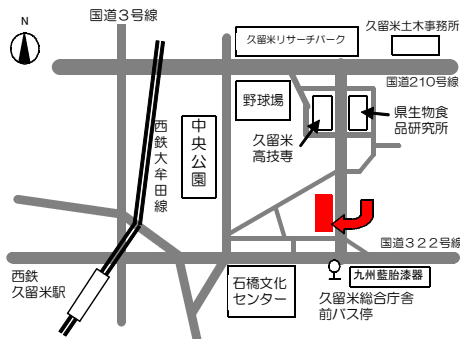

筑後労働者支援事務所

〒 839-0861 久留米市合川町 1642-1 久留米総合庁舎 1階
☎ (0942) 30-1034
FAX (0942) 30-1025
相談専用メールアドレス chikugo-rso@pref.fukuoka.lg.jp