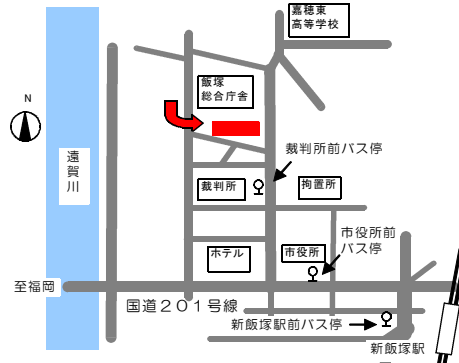

筑豊労働者支援事務所

〒 820-0004 飯塚市新立岩 8-1 飯塚総合庁舎別館 2階
☎ (0948) 22-1149
FAX (0948) 22-4118
相談専用メールアドレス chikuhou-rso@pref.fukuoka.lg.jp