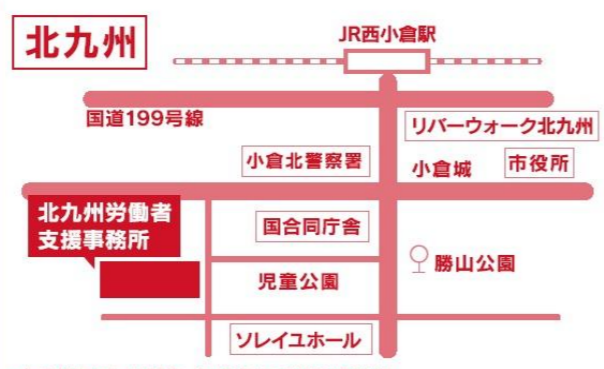

★八幡西区、中間市、行橋市にて出張相談有
〒803-0813 北九州市小倉北区城内7-8 小倉総合庁舎3階
TEL:093-571-6440