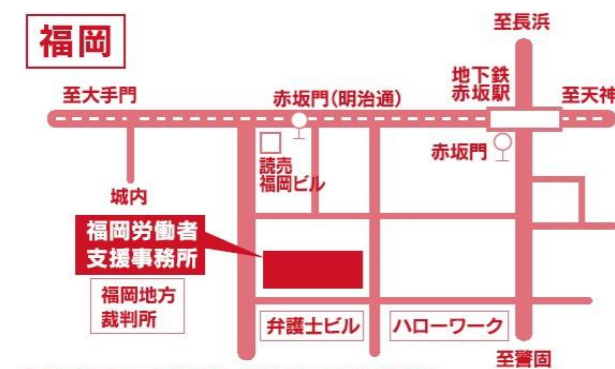

福岡県子育て女性就職支援センター

福岡県では、県内4か所に「子育て女性就職支援センター」を設置し、専門の職員、就業アドバイザーやコーディネーターが皆さんの就業を支援しています。

- 就職に関する相談や、就職情報、保育情報などの情報提供
- 「就職活動の仕方」「模擬面接」など就職に役立つセミナーの開催
- 求人情報の提供、職業紹介とあっせん、就職後のフォロー

<p>STEP 1 就職相談・登録申込み</p> <p>福岡・北九州・筑後・筑豊の労働者支援事務所内に設置された「子育て女性就職支援センター」にて、相談や登録を行います。</p>	<p>STEP 2 求人情報提供</p> <p>各センターではセミナー情報やお仕事情報などを提供しています。登録するとメール配信も受けられます。希望に見合う求人コーディネーターが紹介します。</p>	<p>STEP 3 面接</p> <p>コーディネーターが面接に同行します。 ※採用は企業側の判断となりますので、必ず採用を約束するものではありません。</p>	<p>STEP 4 就職</p> <p>就業後1か月はコーディネーターがさまざまなフォローを行います。就業や保育に関することなどで分からないことがあれば気軽に相談してください。</p>
--	--	---	---