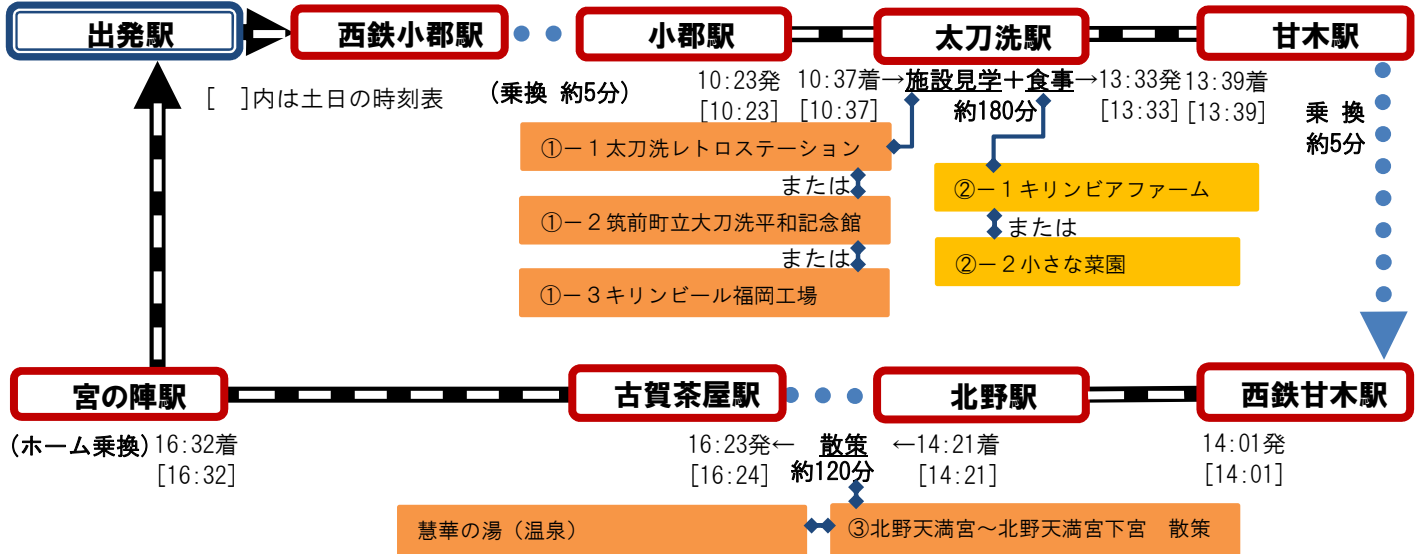

# あまぎぐるりんフリーきっぷ で行く”ぶらり旅” モデルコース

## 【「太刀洗・北野」春の満喫旅コース】

**①-1 太刀洗レトロステーション**

太刀洗駅から徒歩0分  
 コメント：昭和レトロ、蓄音器など展示  
 入館有料  
 TEL: (0946) 22-2686  
 店休日：毎週火曜  
 特典あり

**①-2 筑前町立大刀洗平和記念館**

太刀洗駅から徒歩2分  
 コメント：平和学習、ゼロ戦展示  
 入館有料  
 TEL: (0946) 23-1227  
 店休日：年末・年始  
 特典あり

太刀洗駅から徒歩4分  
 コメント：オーガニックカフェ  
 TEL: (0946) 24-8854  
 店休日：毎週金曜・土曜  
 特典あり

**③ 北野天満宮 ~ 北野天満宮下宮 参道散策**

北野駅から北野天満宮まで徒歩3分  
 北野天満宮から古賀茶屋駅まで約20分  
 北野天満宮、酒蔵、えびす像  
 ■「きたの表参道 端午の節句まつり」  
 (北野天満宮・天満宮参道) 開催  
 期間：平成27年4月15日(水) ~ 4月30日(木)  
 慧華の湯(温泉)  
 古賀茶屋駅から徒歩9分  
 コメント：天然温泉・露天風呂  
 TEL: (0942) 78-6991  
 店休日：毎週日曜

### <時刻表情報> [ ]内は土日の時刻表、太字はモデルの時刻

西鉄福岡	⇒	西鉄二日市	⇒	西鉄小郡	⇒	小郡	⇒	太刀洗	⇒	太刀洗	⇒	甘木
9:06	⇒	9:26	⇒	9:38	⇒	9:51	⇒	10:05	⇒	12:51	⇒	12:57
<b>9:36</b>	⇒	<b>9:55</b>	⇒	<b>10:08</b>	⇒	<b>10:23</b>	⇒	<b>10:37</b>	⇒	<b>13:33</b>	⇒	<b>13:39</b>
10:08	⇒	10:27	⇒	10:40	⇒	10:53	⇒	11:07	⇒	14:10	⇒	14:16
[ 9:09 ]	⇒	[ 9:28 ]	⇒	[ 9:41 ]	⇒	[ 9:51 ]	⇒	[ 10:05 ]	⇒	[ 12:51 ]	⇒	[ 12:57 ]
[ <b>9:38</b> ]	⇒	[ <b>9:57</b> ]	⇒	[ <b>10:09</b> ]	⇒	[ <b>10:23</b> ]	⇒	[ <b>10:37</b> ]	⇒	[ <b>13:33</b> ]	⇒	[ <b>13:39</b> ]
[ 10:08 ]	⇒	[ 10:27 ]	⇒	[ 10:39 ]	⇒	[ 10:53 ]	⇒	[ 11:07 ]	⇒	14:10	⇒	14:16