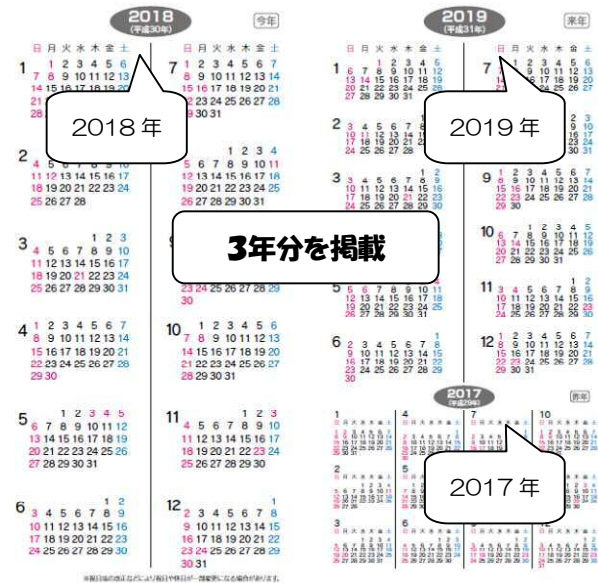

※ここに掲載した催しは、場合によっては変更されることがありますので、お出かけの際は各自治体にご確認ください。

## ★週間スケジュール（2017年12月18日～2018年12月31日）

1月

29 日

30 火

31 水

中央に点線が入っています。

各市町村等のゆるキャラを掲載 (全部で43キャラクター)

〔各サイズ（ハンドブック判、標準判、ポケット判）とも、手帳に掲載されている内容やデータは同じです。〕

# 2018年版福岡県民手帳 <日記編のポイント>

標準判・ポケット判

## ★年間カレンダー（2017年～2019年）