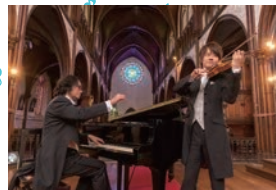

プログラム

司会 福岡県立福岡高等学校放送室

13:00~ オープニングセレモニー

クラシックを遊ぶ音楽実験室

ピアノとヴァイオリンによる演奏は、子どもから大人まで誰でも楽しめるステージです。未来へはばたく子どもたちへの想いを込めて演奏します。

出演:スギテツ

13:20~ 記念式典

- 開会の言葉 ●国歌斉唱
- 教育委員会挨拶 ●来賓祝辞

オープニングセレモニー クラシックを遊ぶ音楽実験室

出演:スギテツ

ピアノ:杉浦 哲郎
ヴァイオリン:岡田 鉄平
(行橋市出身)

「クラシックを遊ぶ音楽実験室」をテーマに、誰もが知っているクラシックの名曲をさまざまな音楽や環境音とマッシュアップ(=融合)させ、聴くだけでなく観て楽しいコンサート活動をするピアノとヴァイオリンのデュオ。「題名のない音楽会」などの音楽番組にも度々出演し、東京フィルなども共演。近年ではNHK Eテレの教育番組「おんがくプラボー」レギュラーなど、次世代に音楽の楽しさを伝える役割も担い始め、学校公演などの実績も数多い。2014年には「輝く!日本レコード大賞 企画賞」を受賞。「クラシックで笑顔を創る」をモットーに、年間100本を超えるステージを全国各地で展開している。