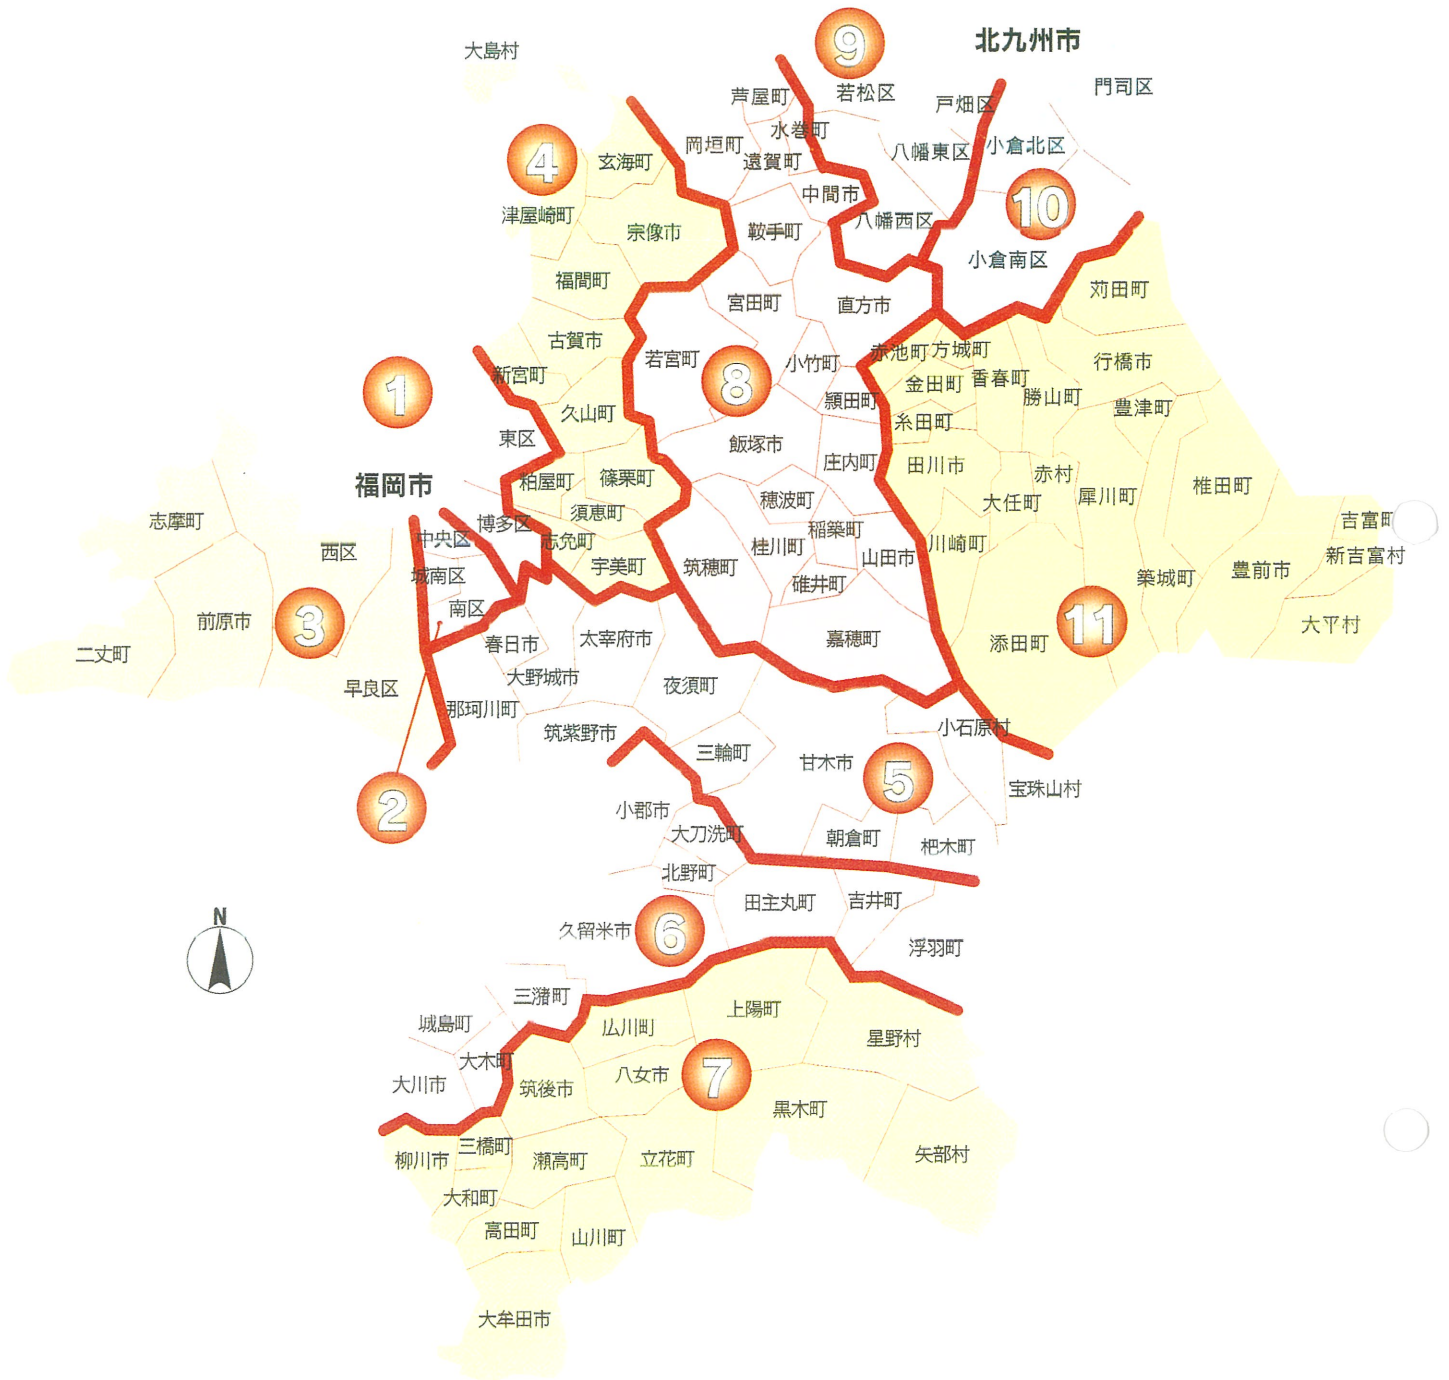

衆議院議員の選挙制度と投票方法

- 小選挙区選挙と比例代表選挙の2つの選挙によって議員を選びます。投票は二票制で小選挙区選挙では候補者の氏名を、比例代表選挙では政党名をそれぞれの投票用紙に記載します。投票は、先に小選挙区、次に比例代表選挙の順でおこないます。

最高裁判所裁判官国民審査の投票方法

- やめさせた方がよいと思う裁判官について、氏名の上の欄に×を書きます。

“投票日に予定のある方”は不在者投票を

- 自営業の方も、投票日に冠婚葬祭の予定のある方も、レジャーや買い物など私用で投票日に投票区内にいない方も不在者投票ができます。
- 不在者投票は、公示の日(国民審査は審査期日の7日前)から投票日(審査期日)の前日まで、投票時間は**毎日午前8時30分から午後8時まで**、各市区役所・町村役場でできます。

不在者投票

在外投票

- 今回の選挙から、在外投票や洋上投票が始まります。

洋上投票

詳しくは最寄りの市区町村選挙管理委員会へお問い合わせください。

福岡県選挙管理委員会

福岡県選挙管理委員会

福岡県の衆議院議員

小選挙区 区割り

選挙区	市区町村名
1区	福岡市東区、博多区
2区	福岡市中央区、南区、城南区
3区	福岡市早良区、西区、前原市、糸島郡
4区	宗像市、古賀市、糟屋郡、宗像郡
5区	甘木市、筑紫野市、春日市、大野城市、太宰府市、筑紫郡、朝倉郡
6区	久留米市、大川市、小郡市、浮羽郡、三井郡、三潞郡
7区	大牟田市、柳川市、八女市、筑後市、八女郡、山門郡、三池郡
8区	直方市、飯塚市、山田市、中間市、遠賀郡、鞍手郡、嘉穂郡
9区	北九州市若松区、八幡東区、八幡西区、戸畑区
10区	北九州市門司区、小倉北区、小倉南区、 田川市、行橋市、豊前市、田川郡、京都郡、築上郡