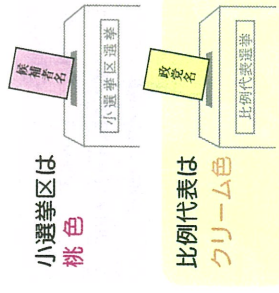

### 期日前投票ができるのは…

- 仕事や冠婚葬祭等の用事のため、投票日に投票所に行けない人。
- 旅行やレジャーなどの私用のため、投票日に自分が属する投票区にいない人。
- 病气やケガ、妊娠、出産、身体の障害などのため、投票日に歩行が困難な人。
- 「最近、引越した」など、選挙人名簿に登録されている市区町村以外に居住している人など、です。

※選挙人名簿に登録されている市区町村以外に投票する場合は、不在者投票の手続きになります。詳しくは、お近くの選挙管理委員会にお問い合わせください。

### 投票する時の注意！

- 1** 投票日にはあらかじめ配付されている入場券を持って、入場券に記載されている投票所へ行きますよう。  
※入場券が腫かなくなったり、入場券を紛失した場合などでも、選挙人名簿に登録されている場合は投票できます。
- 2** 小選挙区選挙の投票用紙には**候補者の氏名だけ**を書いてください。他のことを記載すると、無効となる場合があります。
- 3** 比例代表選挙の投票用紙には**政党名だけを**書いてください。衆議院名簿登録者の氏名を書くとは、無効となりますのでご注意ください。

投票の順序は、先に小選挙区選挙の投票を、次に比例代表選挙の投票を行います。投票用紙は、小選挙区は桃色の用紙、比例代表はクリーム色の用紙です。