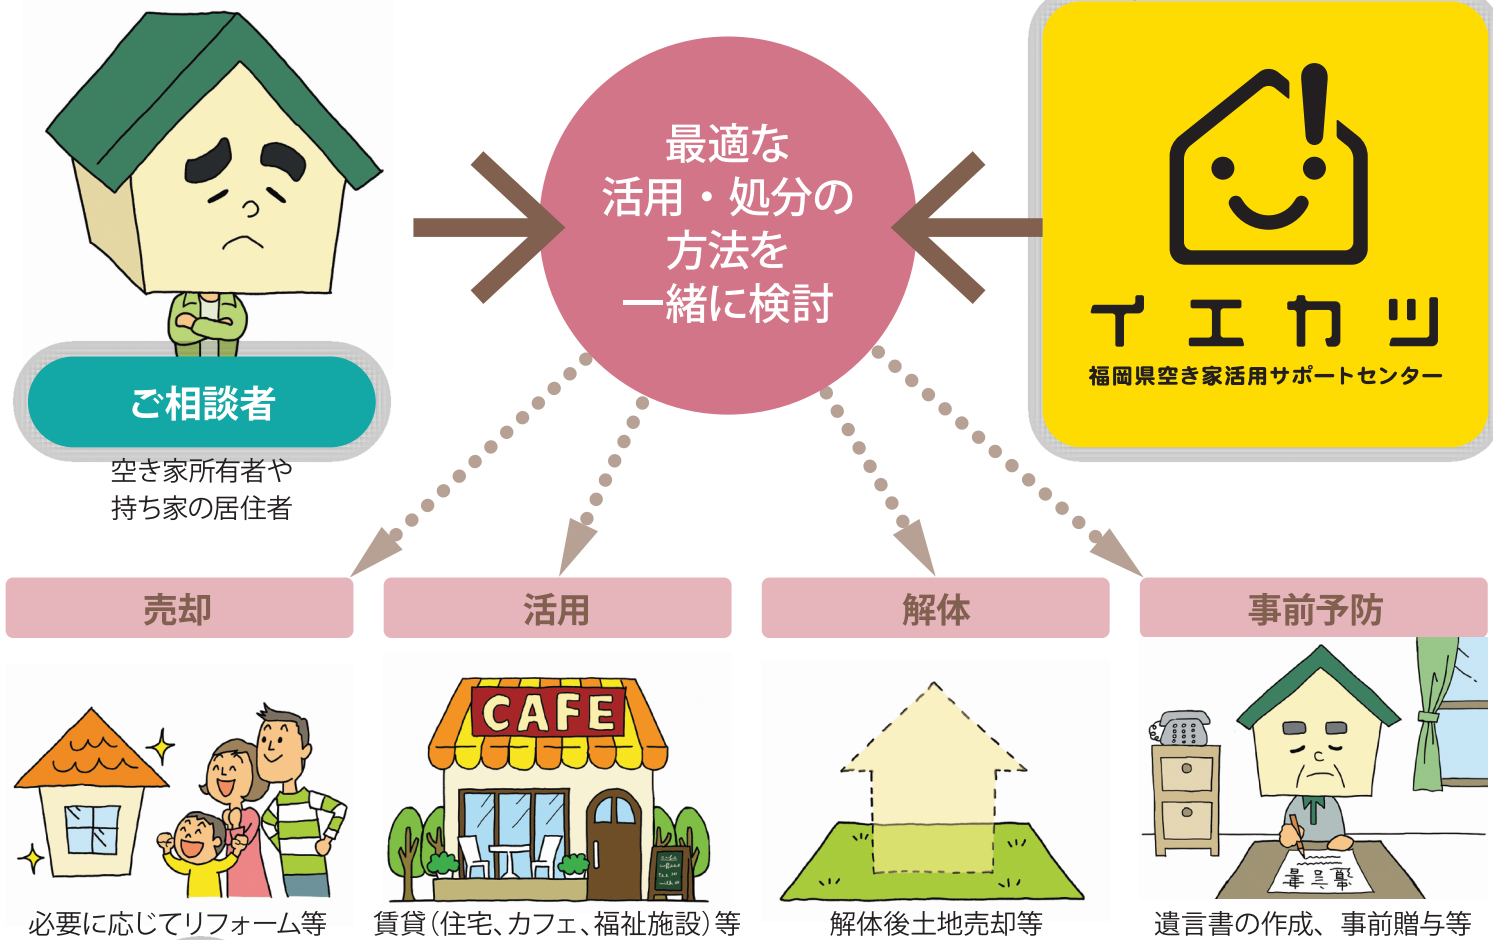

「福岡県空き家活用サポートセンター」は、空き家の利活用に関して豊富な経験を持つ専門相談員が、空き家や将来空き家になりそうな住宅を今後どうすれば良いか、丁寧に相談に応じる公的機関です。売買・賃貸や相続のことなど様々な相談への対応をはじめとし、空き家の最適な活用・処分方法の検討・提案から、ご相談者様のご意向に合った安心して依頼できる専門事業者のご紹介まで行います。

福岡県空き家活用サポートセンター **イエカッ** の 主な支援内容 と 相談の流れ

相談無料

あなたに合った相談方法を選択できます

いずれの方法でも相談は無料です (実費が必要な場合は負担をお願いしています)

相談窓口での対面相談

窓口住所；福岡市中央区天神 1-1-1 アクロス福岡3階 (一財) 福岡県建築住宅センター内

相談日時；月～金曜日 (祝日除く) 9:00～17:00

電話番号； **092-726-6210**

Web 電話による相談

- Web 電話を使用した相談にも対応いたします。
- 表面右下にある QRcode よりアクセスしてください。

出張相談会

- 県内の市町村と連携して出張相談会を開催いたします。
- 詳細は左記の相談窓口にお問い合わせいただくか、表面右下にある QRcode よりアクセスして確認してください。