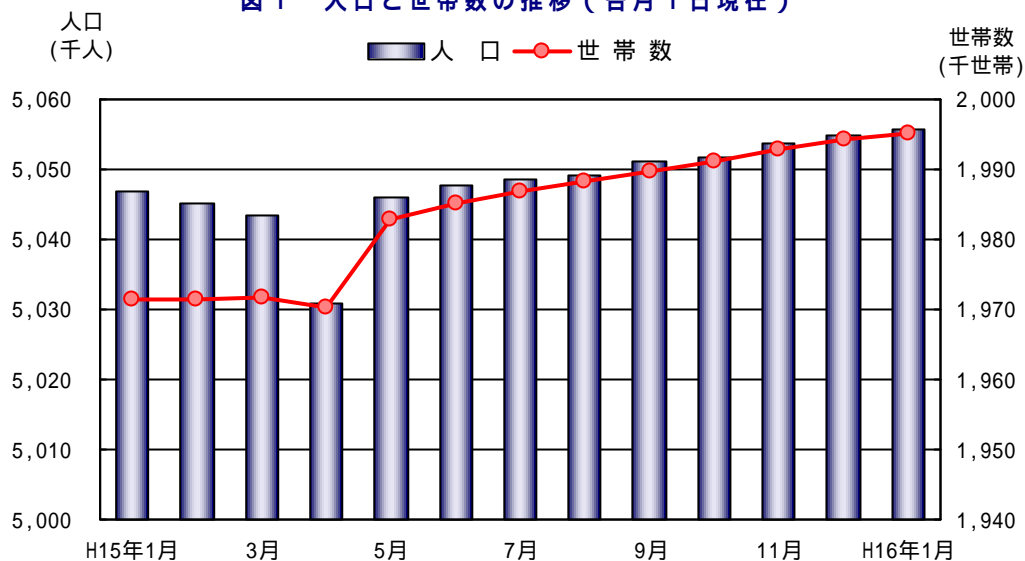

表 2 人口と世帯（推計）の推移（各月1日現在）

年 月	世帯数 (世帯)	人 口 (人)			
		総 数	男	女	う ち 外国人
平成15年1月	1,971,384	5,046,808	2,399,648	2,647,160	35,060
2月	1,971,479	5,045,004	2,398,706	2,646,298	35,050
3月	1,971,594	5,043,413	2,397,877	2,645,536	34,969
4月	1,970,284	5,030,832	2,389,729	2,641,103	34,802
5月	1,982,785	5,045,895	2,398,053	2,647,842	35,886
6月	1,985,261	5,047,709	2,398,992	2,648,717	35,970
7月	1,986,831	5,048,502	2,399,440	2,649,062	35,845
8月	1,988,289	5,049,223	2,399,902	2,649,321	35,852
9月	1,989,841	5,051,166	2,400,973	2,650,193	35,911
10月	1,991,124	5,051,762	2,401,245	2,650,517	36,136
11月	1,992,874	5,053,789	2,402,324	2,651,465	36,941
12月	1,994,373	5,054,907	2,402,861	2,652,046	37,010
平成16年1月	1,995,093	5,055,631	2,402,986	2,652,645	37,143

図1 人口と世帯数の推移（各月1日現在）

表3 人口増減市町村数

	市	町	村	計
増加	13	28	2	43
減少	11	36	3	50
増減無	0	0	3	3

表4 市町村別人口増加数順位

順位	市町村	増加数 (人)	増加率 (%)
1	福岡市	589	0.04
2	久留米市	169	0.07
3	行橋市	116	0.17
4	古賀市	80	0.14
5	飯塚市	70	0.09

表5 市町村別人口増加率順位

順位	市町村	増加率 (%)	増加数 (人)
1	椎田町	0.34	41
2	久山町	0.25	19
3	岡垣町	0.22	68
4	篠栗町	0.21	65
5	山田市	0.20	23

## 人口動態

自然増減数は462人（出生者数 3,758人、死亡者数 3,296人）の増加で、自然増減率は0.01%となっています。

社会増減数は262人（転入者数 20,226人、転出者数 19,964人）の増加で、社会増減率は0.01%増となっています。

移動者は26,097人で、県内移動者が13,345人、県外移動者が12,752人となっています。

年齢5歳階級別にみると、全体では「25～29歳」の5,152人（19.7%）、県内移動者では「25～29歳」の2,664人（20.0%）、県外移動者でも「25～29歳」の2,488人（19.5%）が最も多くなっています。