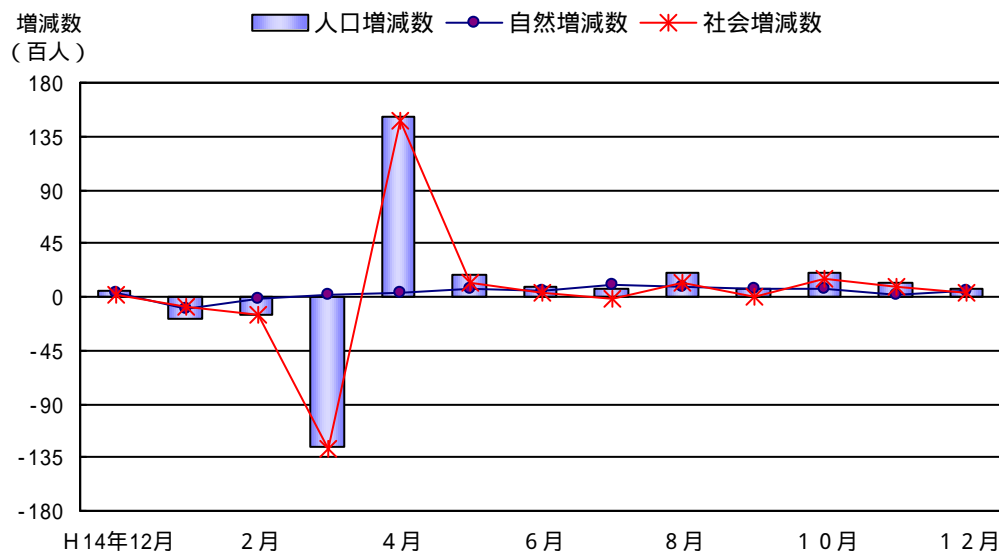

## 人口動態

自然増減数は462人（出生者数 3,758人、死亡者数 3,296人）の増加で、自然増減率は0.01%となっています。

社会増減数は262人（転入者数 20,226人、転出者数 19,964人）の増加で、社会増減率は0.01%増となっています。

移動者は26,097人で、県内移動者が13,345人、県外移動者が12,752人となっています。

年齢5歳階級別にみると、全体では「25～29歳」の5,152人（19.7%）、県内移動者では「25～29歳」の2,664人（20.0%）、県外移動者でも「25～29歳」の2,488人（19.5%）が最も多くなっています。

「県内移動者」とは県内の他市区町村からの転入者を、「県外移動者」とは県外からの転入者と県外への転出者の合計をいいます。また、「県内移動者」と「県外移動者」の合計を「移動者」とします。

表6 人口動態の推移（各月1日～末日）

年 月	人口増減数（人）		自然増減数（人）			社会増減数（人）		
		率（%）		出生	死亡		転入	転出
平成15年7月	721	0.01	935	4,083	3,148	214	23,517	23,731
8月	1,943	0.04	786	3,738	2,952	1,157	23,374	22,217
9月	596	0.01	671	3,902	3,231	75	22,232	22,307
10月	2,027	0.04	619	3,882	3,263	1,408	24,562	23,154
11月	1,118	0.02	247	3,351	3,104	871	18,415	17,544
12月	724	0.01	462	3,758	3,296	262	20,226	19,964

図2 人口増減数の推移（各月1日～末日）

表7 自然増減数の推移（各月1日～末日）

年 月	自然増減数（人）		出生者数（人）			死亡者数（人）		
		率（%）	男女計	男	女	男女計	男	女
平成15年7月	935	0.02	4,083	2,099	1,984	3,148	1,675	1,473
8月	786	0.02	3,738	1,866	1,872	2,952	1,596	1,356
9月	671	0.01	3,902	2,012	1,890	3,231	1,706	1,525
10月	619	0.01	3,882	1,974	1,908	3,263	1,738	1,525
11月	247	0.00	3,351	1,739	1,612	3,104	1,656	1,448
12月	462	0.01	3,758	1,932	1,826	3,296	1,760	1,536

表8 社会増減数の推移（各月1日～末日）

年 月	社会増減数（人）		転入者数（人）			転出者数（人）		
		率（%）	男女計	男	女	男女計	男	女
平成15年7月	214	0.00	23,517	12,413	11,104	23,731	12,375	11,356
8月	1,157	0.02	23,374	12,305	11,069	22,217	11,504	10,713
9月	75	0.00	22,232	11,806	10,426	22,307	11,840	10,467
10月	1,408	0.03	24,562	12,803	11,759	23,154	11,960	11,194
11月	871	0.02	18,415	9,333	9,082	17,544	8,879	8,665
12月	262	0.01	20,226	10,097	10,129	19,964	10,144	9,820