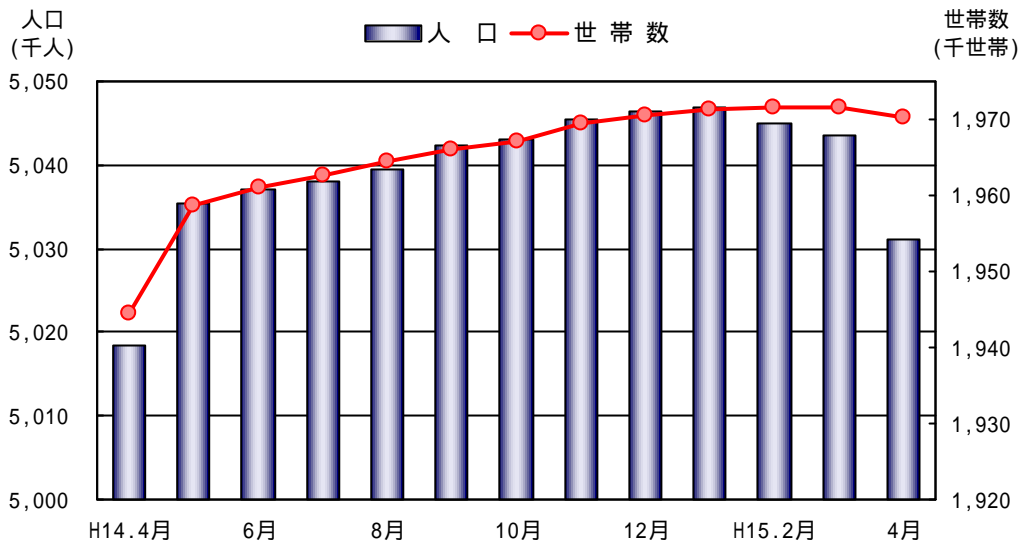

表1 人口と世帯（推計）

項 目		平成15年 4月1日 現 在	前月1日 現 在	対前月 増 減	率 (%)
人 口	総 数	5,030,832	5,043,413	12,581	0.25
	男	2,389,729	2,397,877	8,148	0.34
	女	2,641,103	2,645,536	4,433	0.17
	うち外国人	34,802	34,969	167	0.48
世 帯 数		1,970,284	1,971,594	1,310	0.07
1世帯当たり人員（人口 / 世帯数）				2.55人	
人口密度（人口 / 面積）				1,011.6人/km ²	

表2 人口と世帯（推計）の推移（各月1日現在）

年 月	世帯数 (世帯)	人 口 (人)			う ち 外国人
		総 数	男	女	
平成14年4月	1,944,387	5,018,174	2,384,919	2,633,255	33,242
5月	1,958,640	5,035,267	2,394,371	2,640,896	33,880
6月	1,961,157	5,037,071	2,395,321	2,641,750	33,820
7月	1,962,561	5,037,932	2,395,589	2,642,343	33,841
8月	1,964,393	5,039,465	2,396,324	2,643,141	34,060
9月	1,965,967	5,042,152	2,397,644	2,644,508	34,157
10月	1,967,144	5,042,991	2,397,858	2,645,133	34,339
11月	1,969,378	5,045,398	2,399,107	2,646,291	35,097
12月	1,970,595	5,046,277	2,399,488	2,646,789	35,071
平成15年1月	1,971,384	5,046,808	2,399,648	2,647,160	35,060
2月	1,971,479	5,045,004	2,398,706	2,646,298	35,050
3月	1,971,594	5,043,413	2,397,877	2,645,536	34,969
4月	1,970,284	5,030,832	2,389,729	2,641,103	34,802

図1 人口と世帯数の推移（各月1日現在）

表3 人口増減市町村数

	市	町	村	計
増加	1	6	0	7
減少	23	56	7	86
増減無	0	2	1	3

表4 市町村別人口増加数順位

順位	市町村	増加数 (人)	増加率 (%)
1	志免町	169	0.44
2	前原市	23	0.03
3	須恵町	14	0.06
4	川崎町	11	0.06
5	三潁町	8	0.05

表5 市町村別人口増加率順位

順位	市町村	増加率 (%)	増加数 (人)
1	志免町	0.44	169
2	須恵町	0.06	14
3	川崎町	0.06	11
4	三潁町	0.05	8
5	三輪町	0.04	5

人口動態

自然増減数は 225 人（出生者数 3,752 人、死亡者数 3,527 人）の増加で、自然増減率は 0.00% 増となっています。

社会増減数は 12,806 人（転入者数 47,110 人、転出者数 59,916 人）の減少で、社会増減率は 0.25% 減となっています。

移動者は 77,759 人で、県内移動者が 25,419 人、県外移動者が 52,340 人となっています。

年齢 5 歳階級別にみると、全体では「20～24 歳」の 17,809 人（22.9%）、県内移動者では「20～24 歳」の 4,431 人（17.4%）、県外移動者では「20～24 歳」の 13,378 人（25.6%）が最も多くなっています。