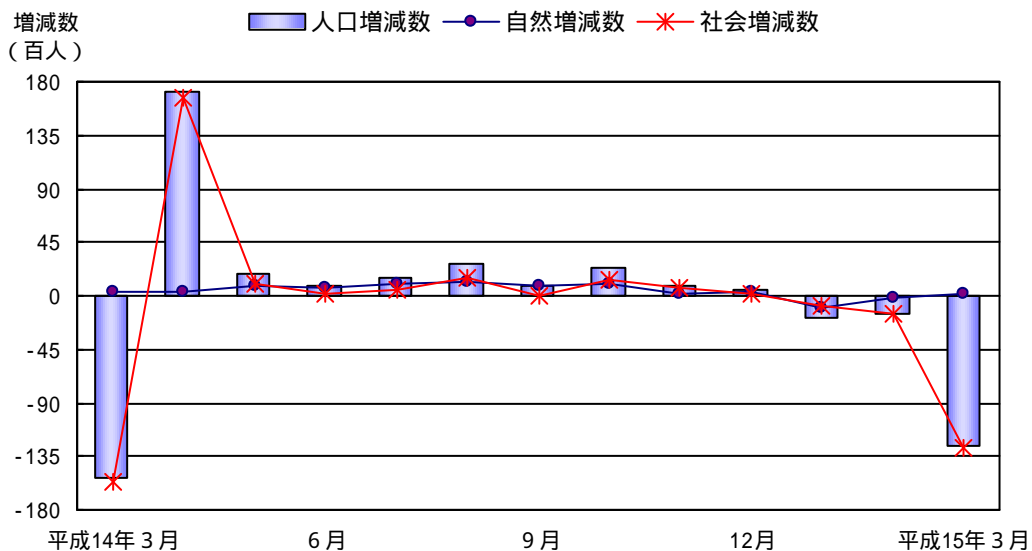

人口動態

自然増減数は 225 人（出生者数 3,752 人、死亡者数 3,527 人）の増加で、自然増減率は 0.00% 増となっています。

社会増減数は 12,806 人（転入者数 47,110 人、転出者数 59,916 人）の減少で、社会増減率は 0.25% 減となっています。

移動者は 77,759 人で、県内移動者が 25,419 人、県外移動者が 52,340 人となっています。

年齢 5 歳階級別にみると、全体では「20～24 歳」の 17,809 人（22.9%）、県内移動者では「20～24 歳」の 4,431 人（17.4%）、県外移動者では「20～24 歳」の 13,378 人（25.6%）が最も多くなっています。

「県内移動者」とは県内の他市区町村からの転入者を、「県外移動者」とは県外からの転入者と県外への転出者の合計をいいます。また、「県内移動者」と「県外移動者」の合計を「移動者」とします。

表 6 人口動態の推移（各月 1 日～末日）

年 月	人口増減数（人）		自然増減数（人）			社会増減数（人）		
	増減数	率（%）		出生	死亡		転入	転出
平成14年10月	2,407	0.05	981	4,204	3,223	1,426	24,790	23,364
11月	879	0.02	188	3,694	3,506	691	19,497	18,806
12月	531	0.01	330	3,767	3,437	201	19,322	19,121
平成15年 1月	1,804	0.04	962	4,120	5,082	842	18,684	19,526
2月	1,591	0.03	160	3,433	3,593	1,431	20,053	21,484
3月	12,581	0.25	225	3,752	3,527	12,806	47,110	59,916

図 2 人口増減数の推移（各月 1 日～末日）

表7 自然増減数の推移（各月1日～末日）

年 月	自然増減数（人）		出生者数（人）			死亡者数（人）		
		率（%）	男女計	男	女	男女計	男	女
平成14年10月	981	0.02	4,204	2,108	2,096	3,223	1,718	1,505
11月	188	0.00	3,694	1,900	1,794	3,506	1,892	1,614
12月	330	0.01	3,767	1,993	1,774	3,437	1,866	1,571
平成15年1月	962	0.02	4,120	2,148	1,972	5,082	2,604	2,478
2月	160	0.00	3,433	1,741	1,692	3,593	1,866	1,727
3月	225	0.00	3,752	1,958	1,794	3,527	1,880	1,647

表8 社会増減数の推移（各月1日～末日）

年 月	社会増減数（人）		転入者数（人）			転出者数（人）		
		率（%）	男女計	男	女	男女計	男	女
平成14年10月	1,426	0.03	24,790	13,068	11,722	23,364	12,209	11,155
11月	691	0.01	19,497	9,830	9,667	18,806	9,457	9,349
12月	201	0.00	19,322	9,664	9,658	19,121	9,631	9,490
平成15年1月	842	0.02	18,684	9,589	9,095	19,526	10,075	9,451
2月	1,431	0.03	20,053	10,278	9,775	21,484	10,982	10,502
3月	12,806	0.25	47,110	24,009	23,101	59,916	32,235	27,681