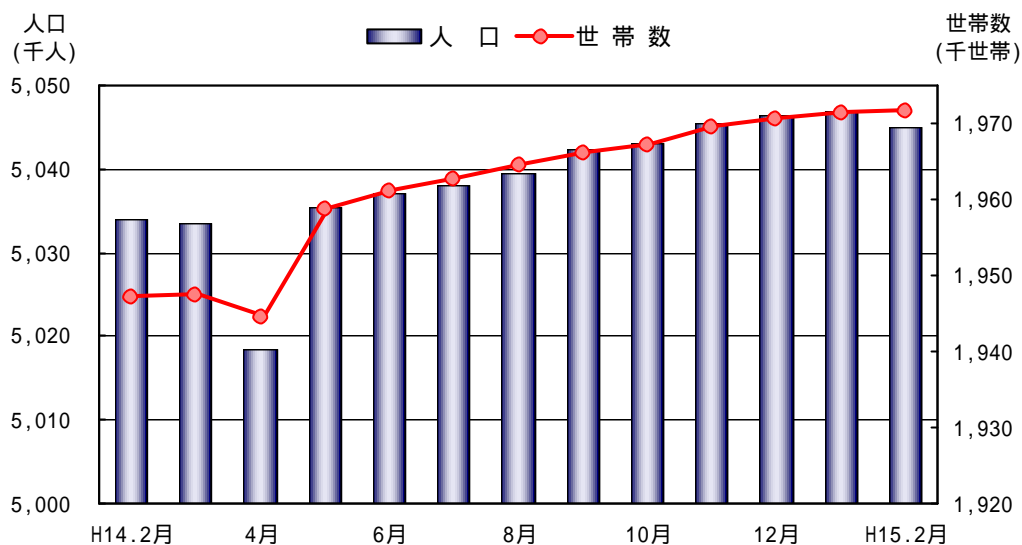

表 1 人口と世帯（推計）

項 目		平成15年 2月1日 現 在	前月1日 現 在	対前月 増 加	率 (%)
人 口	総 数	5,045,004	5,046,808	1,804	0.04
	男	2,398,706	2,399,648	942	0.04
	女	2,646,298	2,647,160	862	0.03
	うち外国人	35,050	35,060	10	0.03
世 帯 数		1,971,479	1,971,384	95	0.00
1 世帯当たり人員（人口 / 世帯数）					2.56人
人口密度（人口 / 面積）					1,014.6人/km ²

表 2 人口と世帯（推計）の推移（各月 1 日現在）

年 月	世帯数 (世帯)	人 口 (人)			う ち 外国人
		総 数	男	女	
平成14年 2月	1,947,120	5,033,836	2,395,217	2,638,619	33,070
3月	1,947,446	5,033,400	2,395,031	2,638,369	33,124
4月	1,944,387	5,018,174	2,384,919	2,633,255	33,242
5月	1,958,640	5,035,267	2,394,371	2,640,896	33,880
6月	1,961,157	5,037,071	2,395,321	2,641,750	33,820
7月	1,962,561	5,037,932	2,395,589	2,642,343	33,841
8月	1,964,393	5,039,465	2,396,324	2,643,141	34,060
9月	1,965,967	5,042,152	2,397,644	2,644,508	34,157
10月	1,967,144	5,042,991	2,397,858	2,645,133	34,339
11月	1,969,378	5,045,398	2,399,107	2,646,291	35,097
12月	1,970,595	5,046,277	2,399,488	2,646,789	35,071
平成15年 1月	1,971,384	5,046,808	2,399,648	2,647,160	35,060
2月	1,971,479	5,045,004	2,398,706	2,646,298	35,050

図1 人口と世帯数の推移（各月1日現在）

表3 人口増減市町村数

	市	町	村	計
増加	7	21	0	28
減少	17	42	6	65
増減無	0	2	2	4

表4 市町村別人口増加数順位

順位	市町村	増加数 (人)	増加率 (%)
1	前原市	93	0.14
2	筑後市	51	0.11
3	小竹町	33	0.35
4	小郡市	26	0.05
5	苅田町	25	0.07

表5 市町村別人口増加率順位

順位	市町村	増加率 (%)	増加数 (人)
1	小竹町	0.35	33
2	糸田町	0.21	22
3	前原市	0.14	93
4	大任町	0.14	8
5	椎田町	0.11	13

人口動態

自然増加数は 962 人（出生者数 4,120 人、死亡者数 5,082 人）の減少で、自然増加率は 0.02% 減となっています。

社会増加数は 842 人（転入者数 18,684 人、転出者数 19,526 人）の減少で、社会増加率は 0.02% 減となっています。

移動者は 25,164 人で、県内移動者が 11,831 人、県外移動者が 13,333 人となっています。

年齢 5 歳階級別にみると、全体では「25～29 歳」の 5,127 人（20.4%）、県内移動者では「25～29 歳」の 2,381 人（20.1%）、県外移動者では「20～24 歳」の 2,968 人（22.3%）が最も多くなっています。