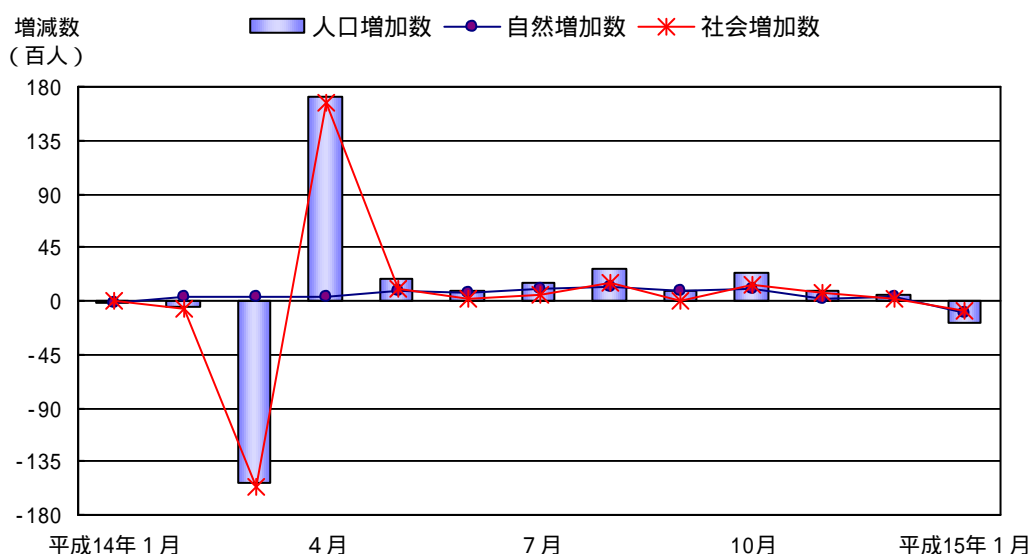

人口動態

自然増加数は 962 人（出生者数 4,120 人、死亡者数 5,082 人）の減少で、自然増加率は 0.02% 減となっています。

社会増加数は 842 人（転入者数 18,684 人、転出者数 19,526 人）の減少で、社会増加率は 0.02% 減となっています。

移動者は 25,164 人で、県内移動者が 11,831 人、県外移動者が 13,333 人となっています。

年齢 5 歳階級別にみると、全体では「25～29 歳」の 5,127 人（20.4%）、県内移動者では「25～29 歳」の 2,381 人（20.1%）、県外移動者では「20～24 歳」の 2,968 人（22.3%）が最も多くなっています。

「県内移動者」とは県内の他市区町村からの転入者を、「県外移動者」とは県外からの転入者と県外への転出者の合計をいいます。また、「県内移動者」と「県外移動者」の合計を「移動者」とします。

表 6 人口動態の推移（各月 1 日～末日）

年 月	人口増加数（人）		自然増加数（人）			社会増加数（人）		
		率（%）		出生	死亡		転入	転出
平成14年 8月	2,687	0.05	1,214	4,028	2,814	1,473	24,464	22,991
9月	839	0.02	920	3,952	3,032	81	20,962	21,043
10月	2,407	0.05	981	4,204	3,223	1,426	24,790	23,364
11月	879	0.02	188	3,694	3,506	691	19,497	18,806
12月	531	0.01	330	3,767	3,437	201	19,322	19,121
平成15年 1月	1,804	0.04	962	4,120	5,082	842	18,684	19,526

図 2 人口増加数の推移（各月 1 日～末日）

表7 自然増加数の推移（各月1日～末日）

年 月	自然増加数（人）		出生者数（人）			死亡者数（人）		
		率（%）	男女計	男	女	男女計	男	女
平成14年 8月	1,214	0.02	4,028	2,047	1,981	2,814	1,522	1,292
9月	920	0.02	3,952	2,024	1,928	3,032	1,634	1,398
10月	981	0.02	4,204	2,108	2,096	3,223	1,718	1,505
11月	188	0.00	3,694	1,900	1,794	3,506	1,892	1,614
12月	330	0.01	3,767	1,993	1,774	3,437	1,866	1,571
平成15年 1月	962	0.02	4,120	2,148	1,972	5,082	2,604	2,478

表8 社会増加数の推移（各月1日～末日）

年 月	社会増加数（人）		転入者数（人）			転出者数（人）		
		率（%）	男女計	男	女	男女計	男	女
平成14年 8月	1,473	0.03	24,464	12,841	11,623	22,991	12,046	10,945
9月	81	0.00	20,962	10,977	9,985	21,043	11,153	9,890
10月	1,426	0.03	24,790	13,068	11,722	23,364	12,209	11,155
11月	691	0.01	19,497	9,830	9,667	18,806	9,457	9,349
12月	201	0.00	19,322	9,664	9,658	19,121	9,631	9,490
平成15年 1月	842	0.02	18,684	9,589	9,095	19,526	10,075	9,451